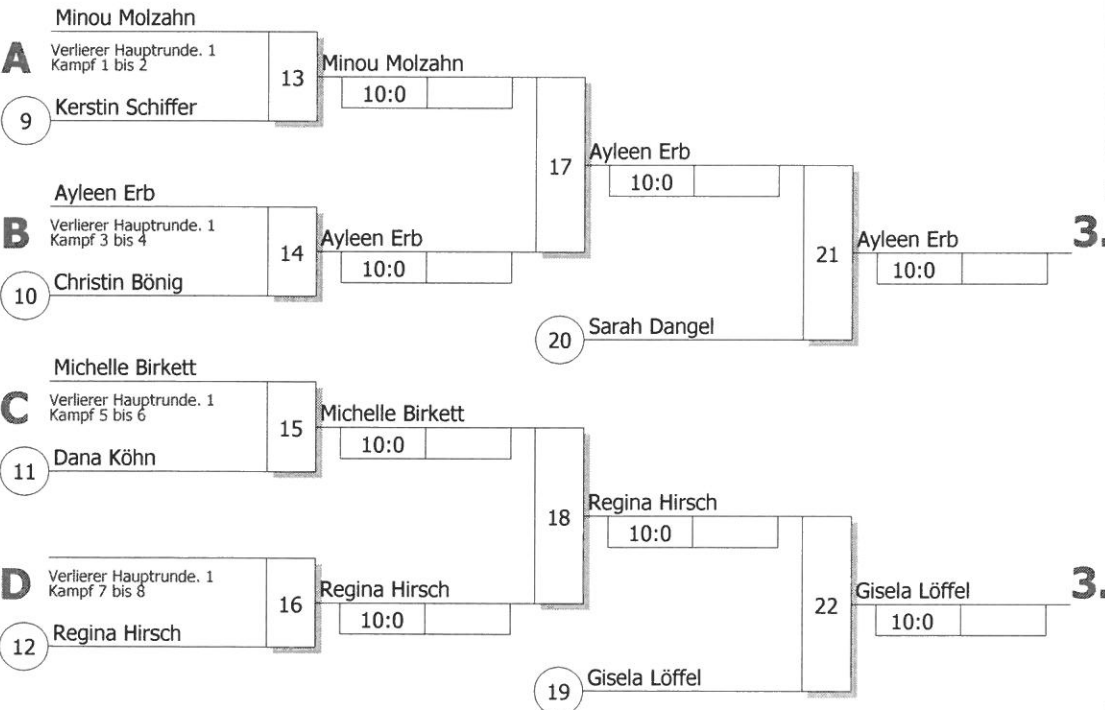

Hauptrunde, Los-Nr.

1	Minou Molzahn ATV Dudweiler	SA
9	Paula Borgonje Stichting Shoganai Judo Dronten	NED
5	Kerstin Schiffer JS Roman Baur	WÜ
13		
3	Ayleen Erb TSG Backnang	WÜ
11	Gisela Löffel Judo-Kwai Oensing	SUI
7	Christin Bönig DJK Aschaffenburg	BY
15		
2	Alina Renk Randori Berlin	B
10	Michelle Birkett JA Yorkshire/Humberside	GBR
6	Dana Köhn Sc Kit	BA
14		
4	Sarah Dangel VfL Ulm	WÜ
12		
8	Regina Hirsch DJK Aschaffenburg	BY
16		

KO-System 2x Trostrd. 16 mit 11 TN

16.Internat. Judoturnier im Glaspalast
Sindelfingen 26.06.2016
Frauen -57 kg
Stand: 26.06.2016, 19:18:56

Ergebnis

- | | | |
|----|------------------|-----|
| 1. | Alina Renk | B |
| 2. | Paula Borgonje | NED |
| 3. | Ayleen Erb | WÜ |
| 3. | Gisela Löffel | SUI |
| 5. | Sarah Dangel | WÜ |
| 5. | Regina Hirsch | BY |
| 7. | Minou Molzahn | SA |
| 7. | Michelle Birkett | GBF |

Trostrunde aller Verlierer gegen Poolsieger aus Pool

Legende