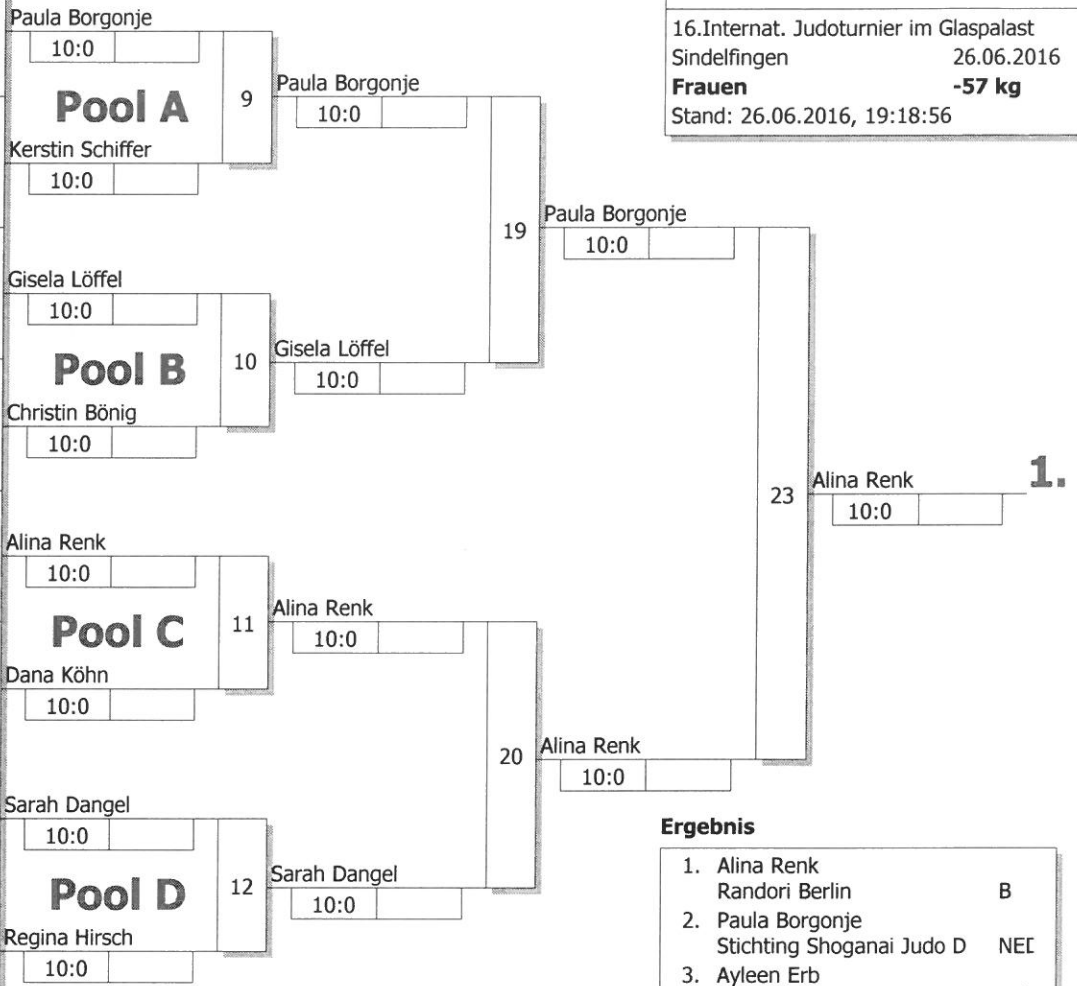

Hauptrunde, Los-Nr.

1	Minou Molzahn ATV Dudweiler	SA
9	Paula Borgonje Stichting Shoganai Judo Dronten	NED
5	Kerstin Schiffer JS Roman Baur	WÜ
13		
3	Ayleen Erb TSG Backnang	WÜ
11	Gisela Löffel Judo-Kwai Oensing	SUI
7	Christin Bönig DJK Aschaffenburg	BY
15		
2	Alina Renk Randori Berlin	B
10	Michelle Birkett JA Yorkshire/Humberside	GBR
6	Dana Köhn Sc Kit	BA
14		
4	Sarah Dangel VfL Ulm	WÜ
12		
8	Regina Hirsch DJK Aschaffenburg	BY
16		

KO-System 2x Trostrd. 16 mit 11 TN

16.Internat. Judoturnier im Glaspalast
Sindelfingen 26.06.2016
Frauen -57 kg
Stand: 26.06.2016, 19:18:56

Ergebnis

- | | | |
|----|------------------|-----|
| 1. | Alina Renk | B |
| 2. | Paula Borgonje | NED |
| 3. | Ayleen Erb | WÜ |
| 3. | Gisela Löffel | SUI |
| 5. | Sarah Dangel | WÜ |
| 5. | Regina Hirsch | BY |
| 7. | Minou Molzahn | SA |
| 7. | Michelle Birkett | GBF |

Trostrunde aller Verlierer gegen Poolsieger aus Pool

Legende