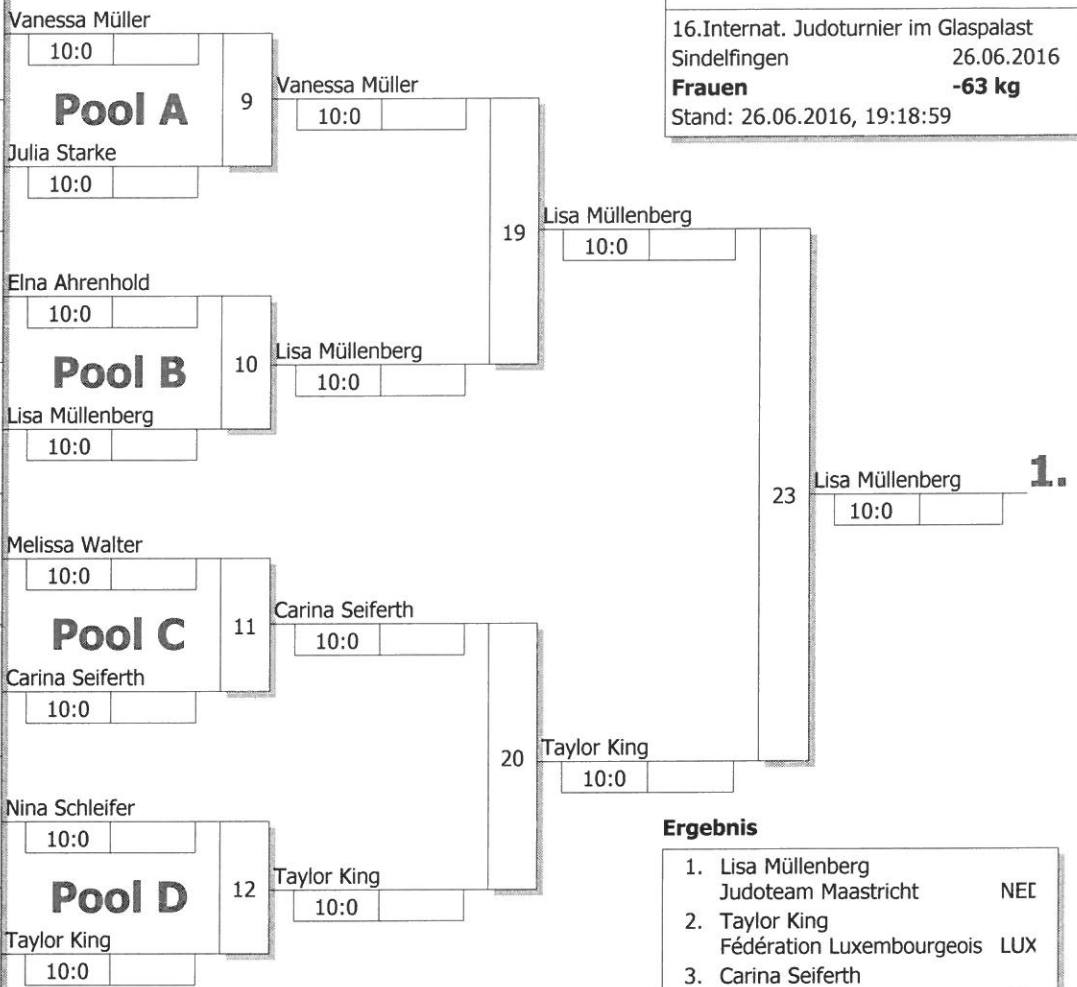

Hauptrunde, Los-Nr.

1	Vanessa Müller JSV Speyer	PF
9	Laura Wieddekind Judo Team Hannover	NDS
5	Julia Starke VFL Sindelfingen	WÜ
13		
3	Jule Horn TSV Freudenstadt	WÜ
11	Elna Ahrenhold Judo Team Hannover	NDS
7	Lisa Müllenberg Judoteam Maastricht	NED
15		
2	Melissa Walter KSV Esslingen	WÜ
10	Janne Ahrenhold Judo Team Hannover	NDS
6	Carina Seiferth JC Leipzig	SC
14		
4	Nina Schleifer JS Roman Baur	WÜ
12		
8	Taylor King Fédération Luxembourgeoise	LUX
16		

KO-System 2x Trostrd. 16 mit 11 TN

16.Internat. Judoturnier im Glaspalast
Sindelfingen 26.06.2016
Frauen -63 kg
Stand: 26.06.2016, 19:18:59

Ergebnis

1.	Lisa Müllenberg	Judoteam Maastricht	NEC
2.	Taylor King	Fédération Luxembourgeoise	LUX
3.	Carina Seiferth	JC Leipzig	SC
3.	Vanessa Müller	JSV Speyer	PF
5.	Julia Starke	VFL Sindelfingen	WÜ
5.	Nina Schleifer	JS Roman Baur	WÜ
7.	Elna Ahrenhold	Judo Team Hannover	NDS
7.	Melissa Walter	KSV Esslingen	WÜ

Trostrunde aller Verlierer gegen Poolsieger aus Pool

Legende