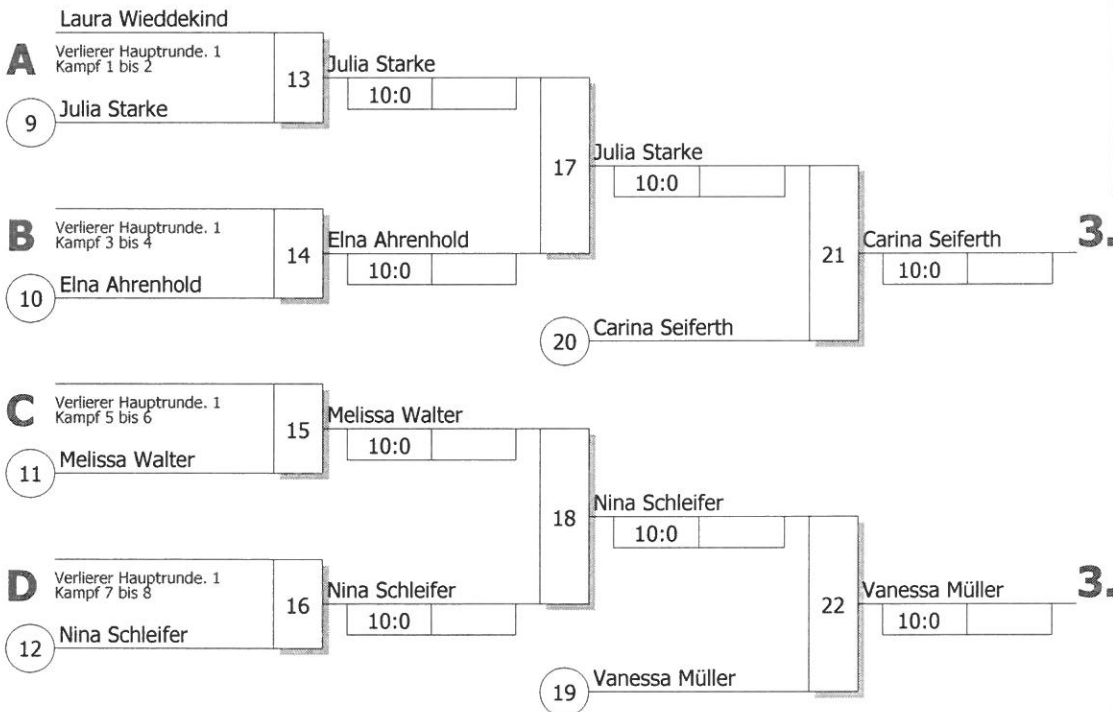

Hauptrunde, Los-Nr.

1	Vanessa Müller JSV Speyer	PF
9	Laura Wieddekind Judo Team Hannover	NDS
5	Julia Starke VFL Sindelfingen	WÜ
13		
3	Jule Horn TSV Freudenstadt	WÜ
11	Elna Ahrenhold Judo Team Hannover	NDS
7	Lisa Müllenberg Judoteam Maastricht	NED
15		
2	Melissa Walter KSV Esslingen	WÜ
10	Janne Ahrenhold Judo Team Hannover	NDS
6	Carina Seiferth JC Leipzig	SC
14		
4	Nina Schleifer JS Roman Baur	WÜ
12		
8	Taylor King Fédération Luxembourgeoise	LUX
16		

KO-System 2x Trostrd. 16 mit 11 TN

16.Internat. Judoturnier im Glaspalast
Sindelfingen 26.06.2016
Frauen -63 kg
Stand: 26.06.2016, 19:18:59

Ergebnis

1.	Lisa Müllenberg	Judoteam Maastricht	NEC
2.	Taylor King	Fédération Luxembourgeoise	LUX
3.	Carina Seiferth	JC Leipzig	SC
3.	Vanessa Müller	JSV Speyer	PF
5.	Julia Starke	VFL Sindelfingen	WÜ
5.	Nina Schleifer	JS Roman Baur	WÜ
7.	Elna Ahrenhold	Judo Team Hannover	NDS
7.	Melissa Walter	KSV Esslingen	WÜ

Trostrunde aller Verlierer gegen Poolsieger aus Pool

Legende