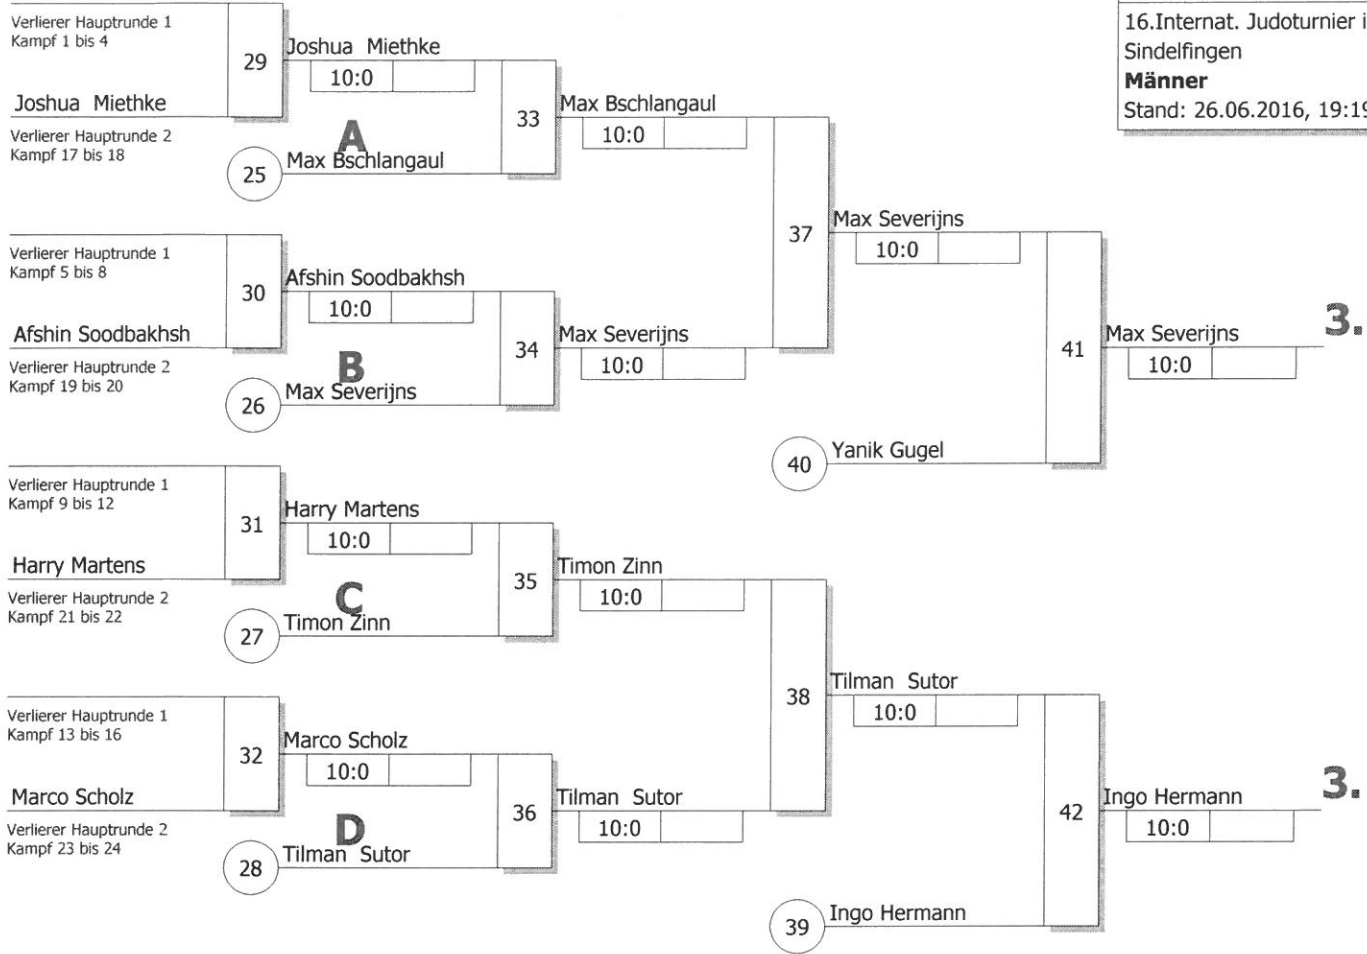

Hauptrunde, Los-Nr.

KO-System 2x Trostrrd. 32 mit 17 TN  
 Hauptrunde (Blatt 1 von 2)  
 16.Internat. Judoturnier im Glaspalast  
 Sindelfingen 26.06.2016  
**Männer -73 kg**  
 Stand: 26.06.2016, 19:19:15

**1.** Leon Maier 10:0 43

**Legende**

**Trostrunde aller Verlierer gegen Poolsieger aus Pool**

KO-System 2x Trostrd. 32 mit 17 TN  
 Trost und Finalrunde (Blatt 2 von 2)  
 16. Internat. Judoturnier im Glaspalast  
 Sindelfingen 26.06.2016  
**Männer -73 kg**  
 Stand: 26.06.2016, 19:19:15