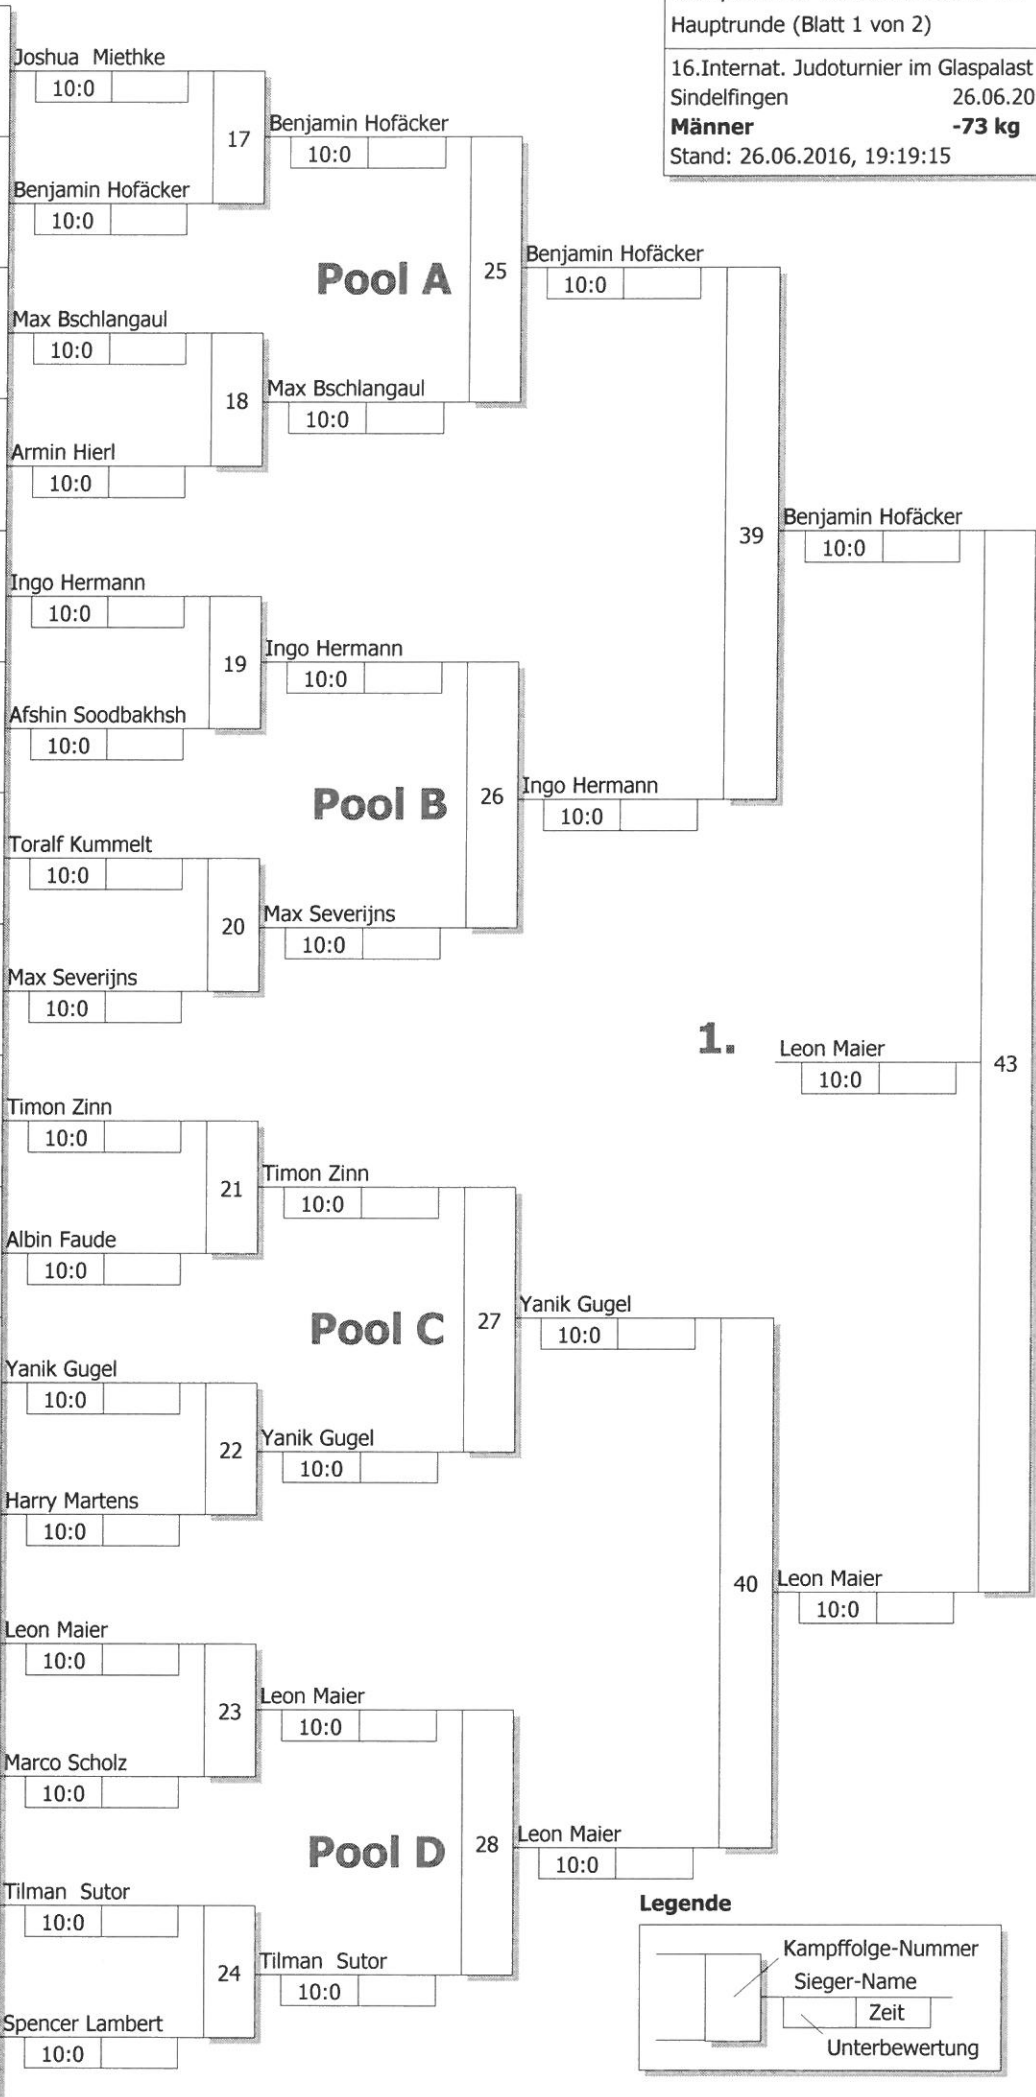

Hauptrunde, Los-Nr.

KO-System 2x Trostrrd. 32 mit 17 TN  
 Hauptrunde (Blatt 1 von 2)  
 16.Internat. Judoturnier im Glaspalast  
 Sindelfingen 26.06.2016  
**Männer -73 kg**  
 Stand: 26.06.2016, 19:19:15

**1.** Leon Maier 10:0 43

**Legende**

**Trostrunde aller Verlierer gegen Poolsieger aus Pool**

KO-System 2x Trostrd. 32 mit 17 TN  
 Trost und Finalrunde (Blatt 2 von 2)  
 16. Internat. Judoturnier im Glaspalast  
 Sindelfingen 26.06.2016  
**Männer -73 kg**  
 Stand: 26.06.2016, 19:19:15