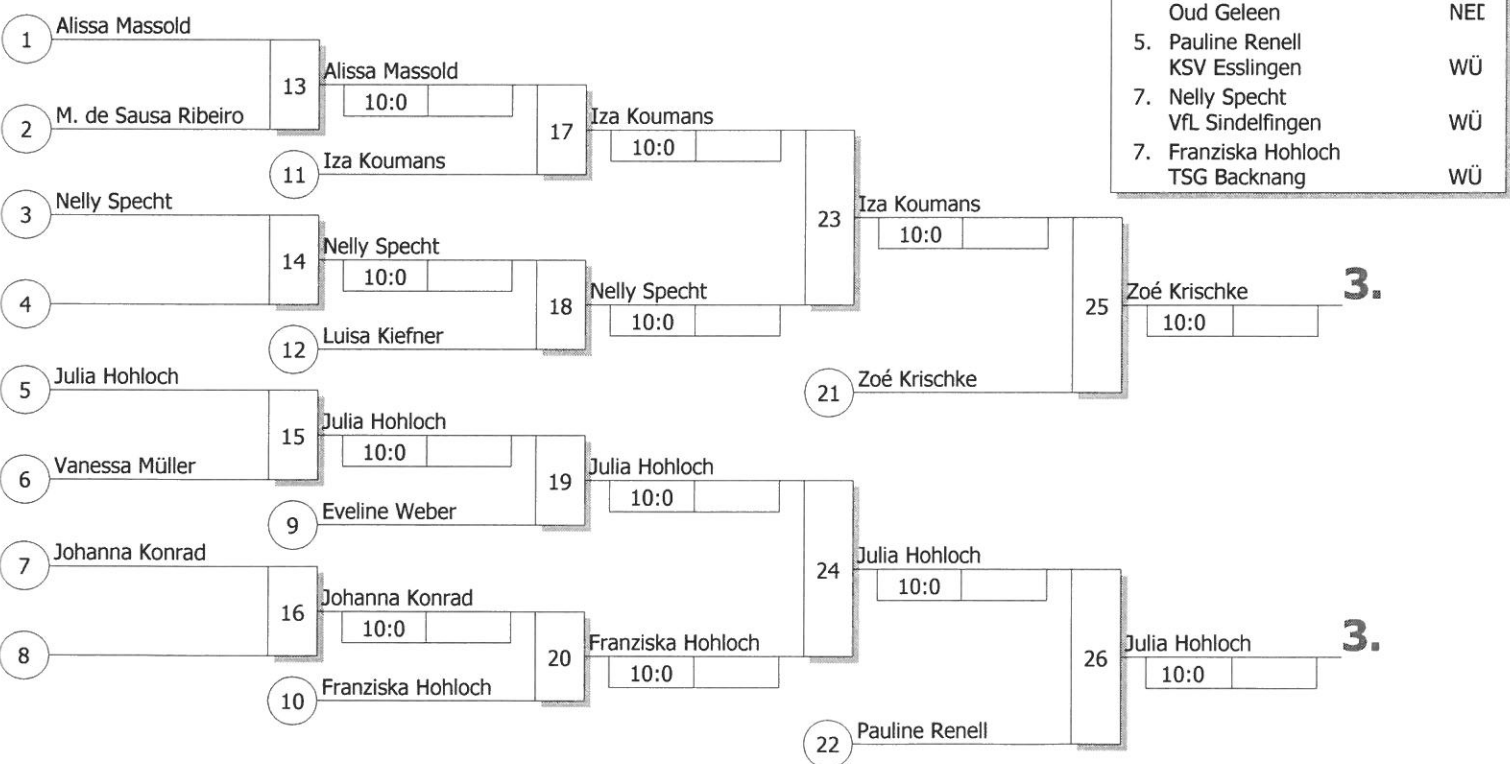

**Hauptrunde, Los-Nr.**

1	Eveline Weber TSV Erbach	WÜ
9	Alissa Massold JC Heilbronn	WÜ
5	Michelle de Sausa Ribeiro JZ Heubach	WÜ
13	Esther Schiller TSV Grünwald	BY
3	Franziska Hohloch TSG Backnang	WÜ
11	Nelly Specht VfL Sindelfingen	WÜ
7	Zoé Krischke JZ Heubach	WÜ
15		
2	Julia Hohloch TSG Backnang	WÜ
10	Jacqueline Holes SS Jukadio Heidelberg	BA
6	Vanessa Müller JZ Heubach	WÜ
14	Iza Koumans Oud Geleen	NED
4	Pauline Renell KSV Esslingen	WÜ
12	Johanna Konrad JC Ettlingen	BA
8	Luisa Kiefner TSG Reutlingen	WÜ
16		

Doppel-KO-System 16 mit 14 TN  
 16.Internat. Judoturnier im Glaspalast  
 Sindelfingen 26.06.2016  
**Jugend u11 w -30 kg**  
 Stand: 26.06.2016, 19:13:56

**Ergebnis**

1.	Esther Schiller	BY
2.	Jacqueline Holes	BA
3.	Zoé Krischke	WÜ
3.	Julia Hohloch	WÜ
5.	Iza Koumans	NED
5.	Pauline Renell	WÜ
7.	Nelly Specht	WÜ
7.	Franziska Hohloch	WÜ

**Trostrunde, Verlierer aus Kampf**

**Legende**