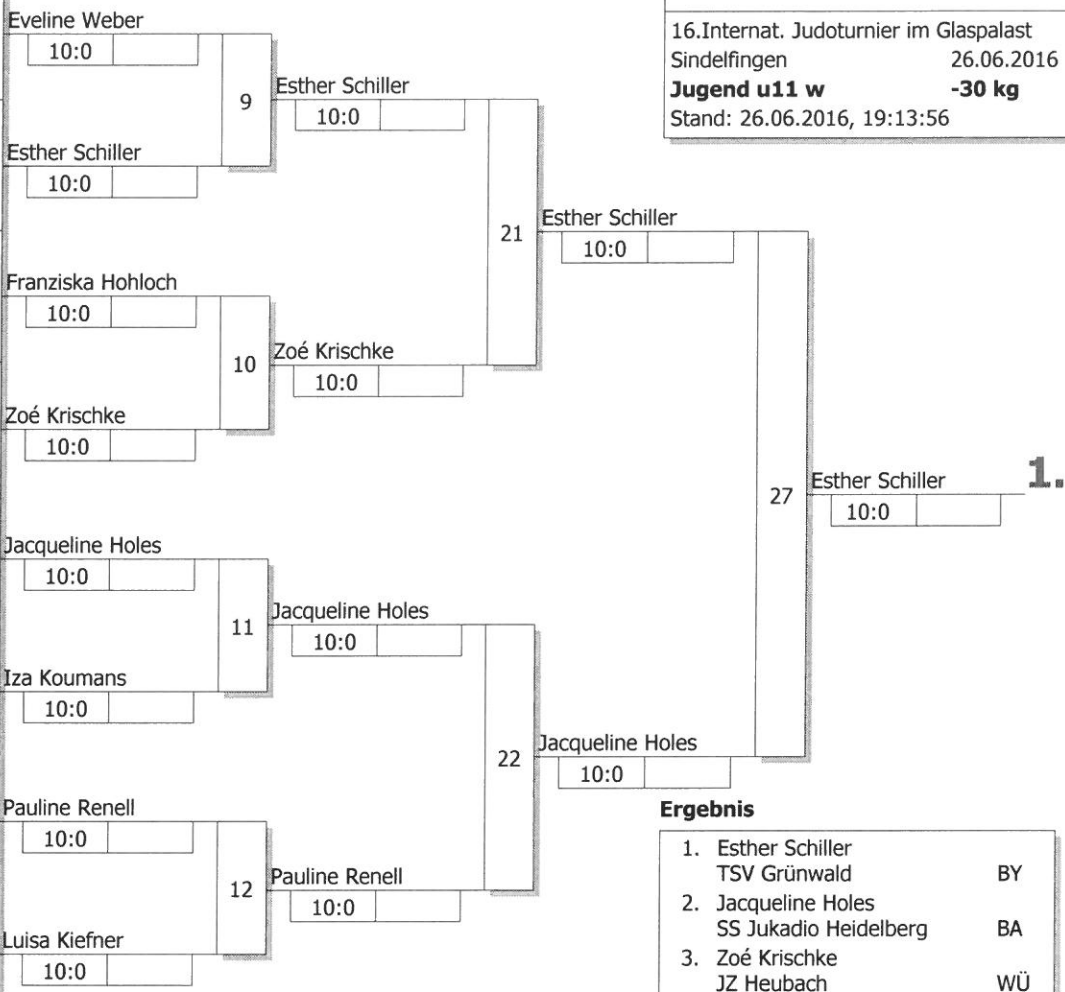

**Hauptrunde, Los-Nr.**

1	Eveline Weber TSV Erbach	WÜ
9	Alissa Massold JC Heilbronn	WÜ
5	Michelle de Sausa Ribeiro JZ Heubach	WÜ
13	Esther Schiller TSV Grünwald	BY
3	Franziska Hohloch TSG Backnang	WÜ
11	Nelly Specht VfL Sindelfingen	WÜ
7	Zoé Krischke JZ Heubach	WÜ
15		
2	Julia Hohloch TSG Backnang	WÜ
10	Jacqueline Holes SS Jukadio Heidelberg	BA
6	Vanessa Müller JZ Heubach	WÜ
14	Iza Koumans Oud Geleen	NED
4	Pauline Renell KSV Esslingen	WÜ
12	Johanna Konrad JC Ettlingen	BA
8	Luisa Kiefner TSG Reutlingen	WÜ
16		

Doppel-KO-System 16 mit 14 TN  
 16.Internat. Judoturnier im Glaspalast  
 Sindelfingen 26.06.2016  
**Jugend u11 w -30 kg**  
 Stand: 26.06.2016, 19:13:56

**Ergebnis**

1.	Esther Schiller	BY
2.	Jacqueline Holes	BA
3.	Zoé Krischke	WÜ
3.	Julia Hohloch	WÜ
5.	Iza Koumans	NED
5.	Pauline Renell	WÜ
7.	Nelly Specht	WÜ
7.	Franziska Hohloch	WÜ

**Trostrunde, Verlierer aus Kampf**

**Legende**