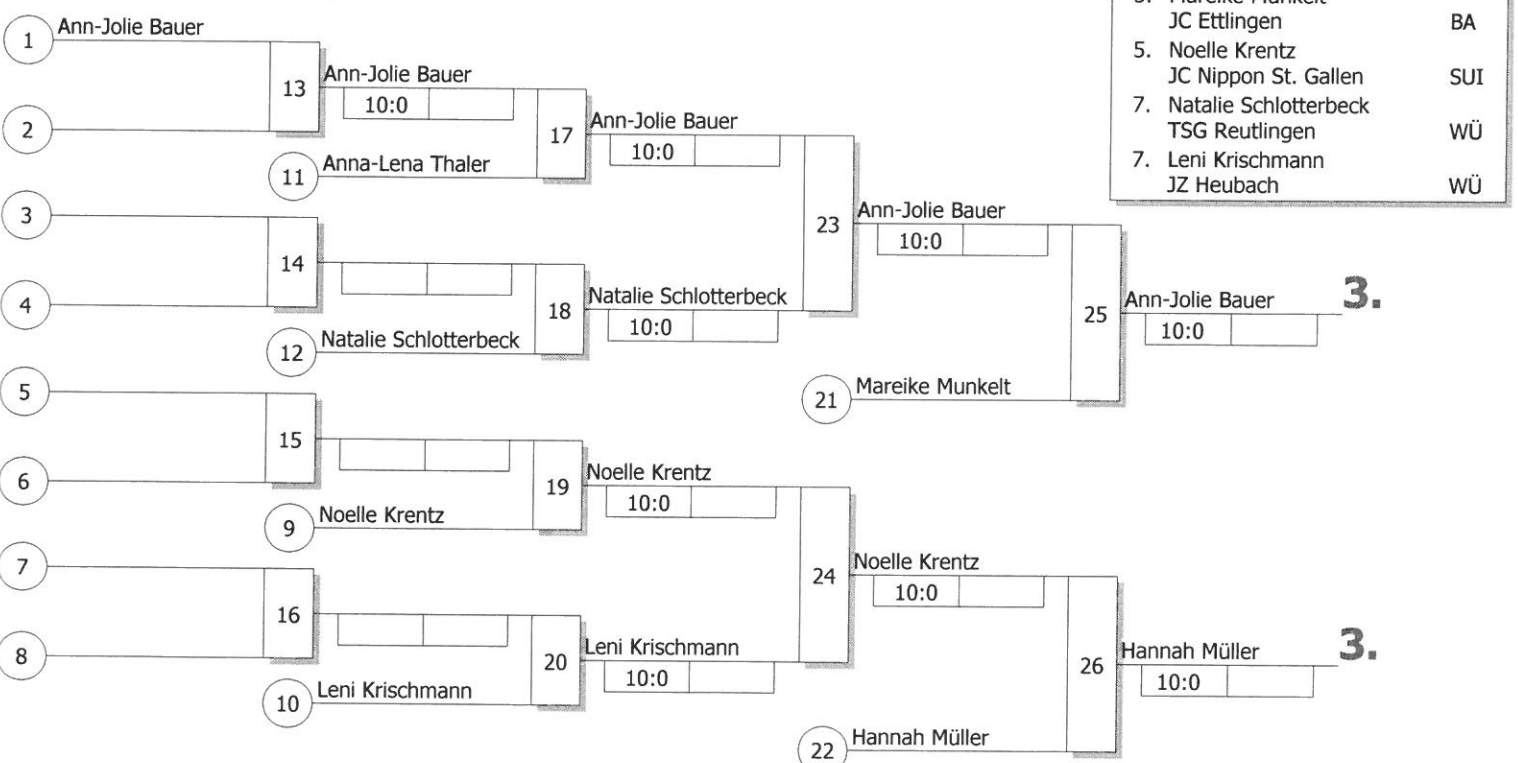

Doppel-KO-System 16 mit 9 TN

16.Internat. Judoturnier im Glaspalast
Sindelfingen 26.06.2016
Jugend u11 w -33 kg
Stand: 26.06.2016, 19:14:01

Ergebnis

1.	Anjesa Berisha	JC Nippon St. Gallen	SUI
2.	Coco-Mia Baur	JS Roman Baur	WÜ
3.	Ann-Jolie Bauer	TSG Backnang	WÜ
3.	Hannah Müller	JZ Heubach	WÜ
5.	Mareike Munkelt	JC Ettlingen	BA
5.	Noelle Krentz	JC Nippon St. Gallen	SUI
7.	Natalie Schlotterbeck	TSG Reutlingen	WÜ
7.	Leni Kruschmann	JZ Heubach	WÜ

Trostrunde, Verlierer aus Kampf

Legende

Kampffolge-Nummer
 Sieger-Name
 Zeit
 Unterbewertung