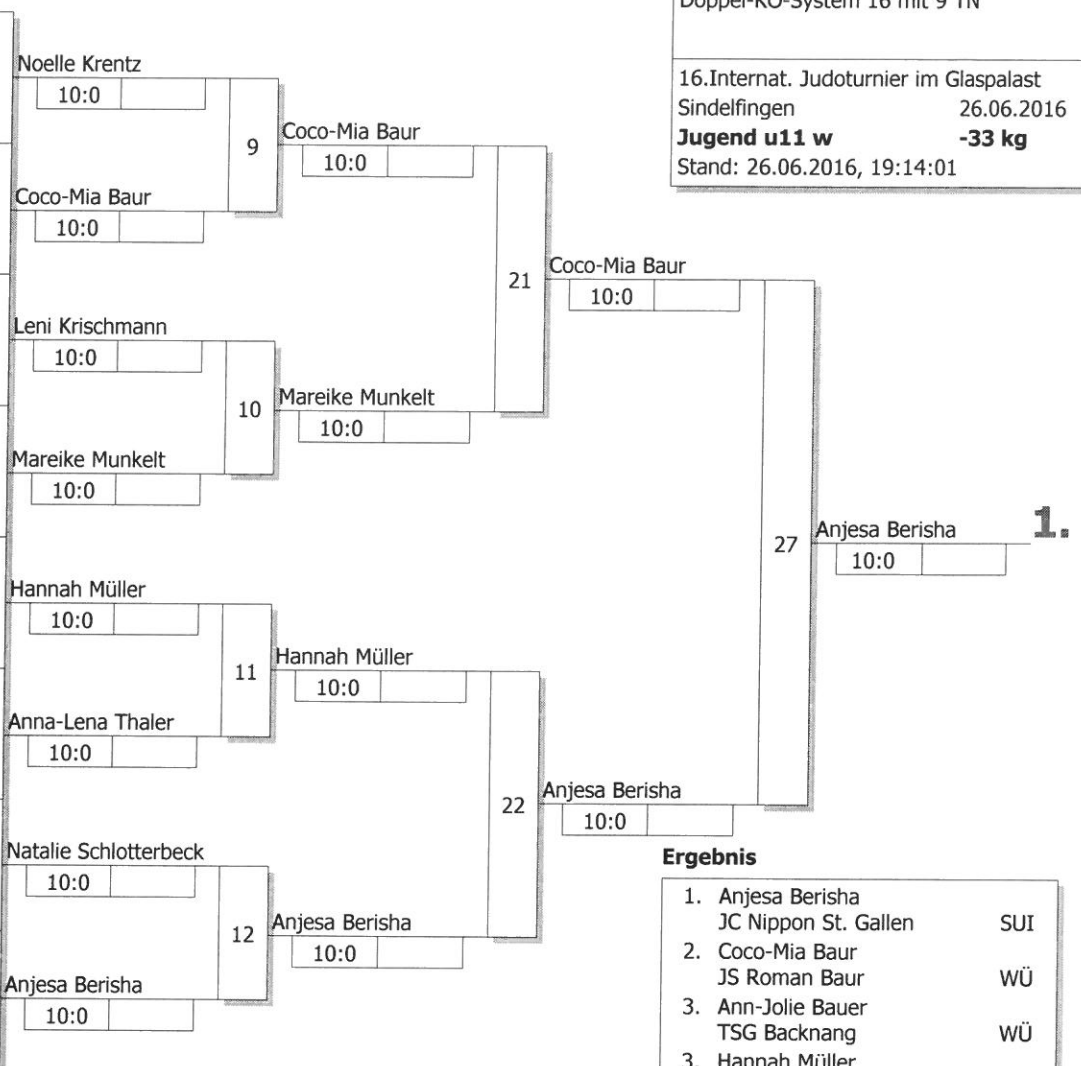

Hauptrunde, Los-Nr.

1	Ann-Jolie Bauer TSG Backnang	WÜ
9	Noelle Krentz JC Nippon St. Gallen	SUI
5	Coco-Mia Baur JS Roman Baur	WÜ
13		
3	Leni Kruschmann JZ Heubach	WÜ
11		
7	Mareike Munkelt JC Ettlingen	BA
15		
2	Hannah Müller JZ Heubach	WÜ
10		
6	Anna-Lena Thaler VfL Sindelfingen	WÜ
14		
4	Natalie Schlotterbeck TSG Reutlingen	WÜ
12		
8	Anjesa Berisha JC Nippon St. Gallen	SUI
16		

Doppel-KO-System 16 mit 9 TN

16.Internat. Judoturnier im Glaspalast
Sindelfingen 26.06.2016
Jugend u11 w -33 kg
Stand: 26.06.2016, 19:14:01

Ergebnis

1.	Anjesa Berisha	JC Nippon St. Gallen	SUI
2.	Coco-Mia Baur	JS Roman Baur	WÜ
3.	Ann-Jolie Bauer	TSG Backnang	WÜ
3.	Hannah Müller	JZ Heubach	WÜ
5.	Mareike Munkelt	JC Ettlingen	BA
5.	Noelle Krentz	JC Nippon St. Gallen	SUI
7.	Natalie Schlotterbeck	TSG Reutlingen	WÜ
7.	Leni Kruschmann	JZ Heubach	WÜ

Trostrunde, Verlierer aus Kampf

Legende

Kampffolge-Nummer
 Sieger-Name
 Zeit
 Unterbewertung