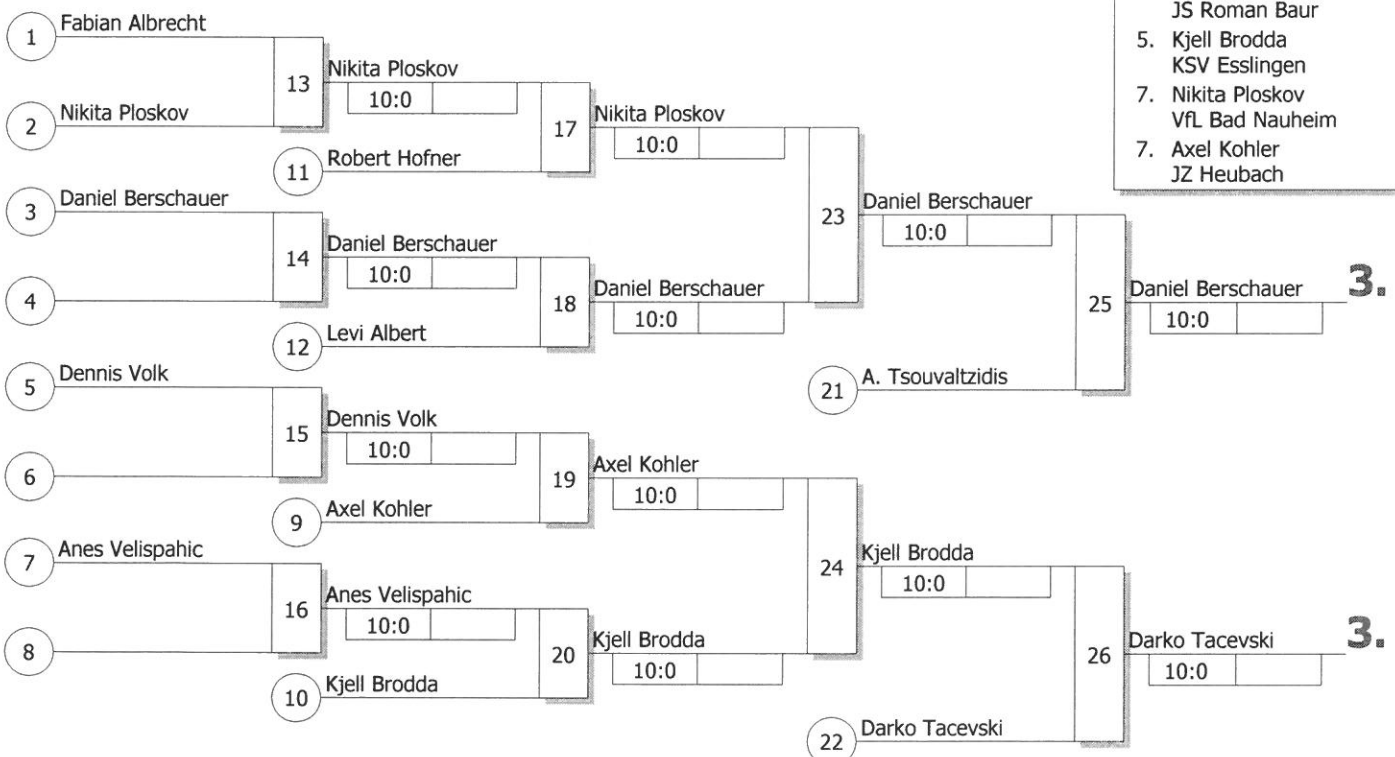

Doppel-KO-System 16 mit 13 TN

16.Internat. Judoturnier im Glaspalast
Sindelfingen 25.06.2016
Jugend u13 m -50 kg
Stand: 26.06.2016, 19:16:43

Ergebnis

- Colin Dittmar
Stichting Shoganaï Judo D NEC
- Denis Pfeffer
1.JC Worms PF
- Daniel Berschauer
Judoschule Haltingen BA
- Darko Tacevski
JC Marbach BA
- Anastasios Tsouvaltzis
JS Roman Baur WÜ
- Kjell Brodda
KSV Esslingen WÜ
- Nikita Ploskov
VfL Bad Nauheim HE
- Axel Kohler
JZ Heubach WÜ

Trostrunde, Verlierer aus Kampf

Legende