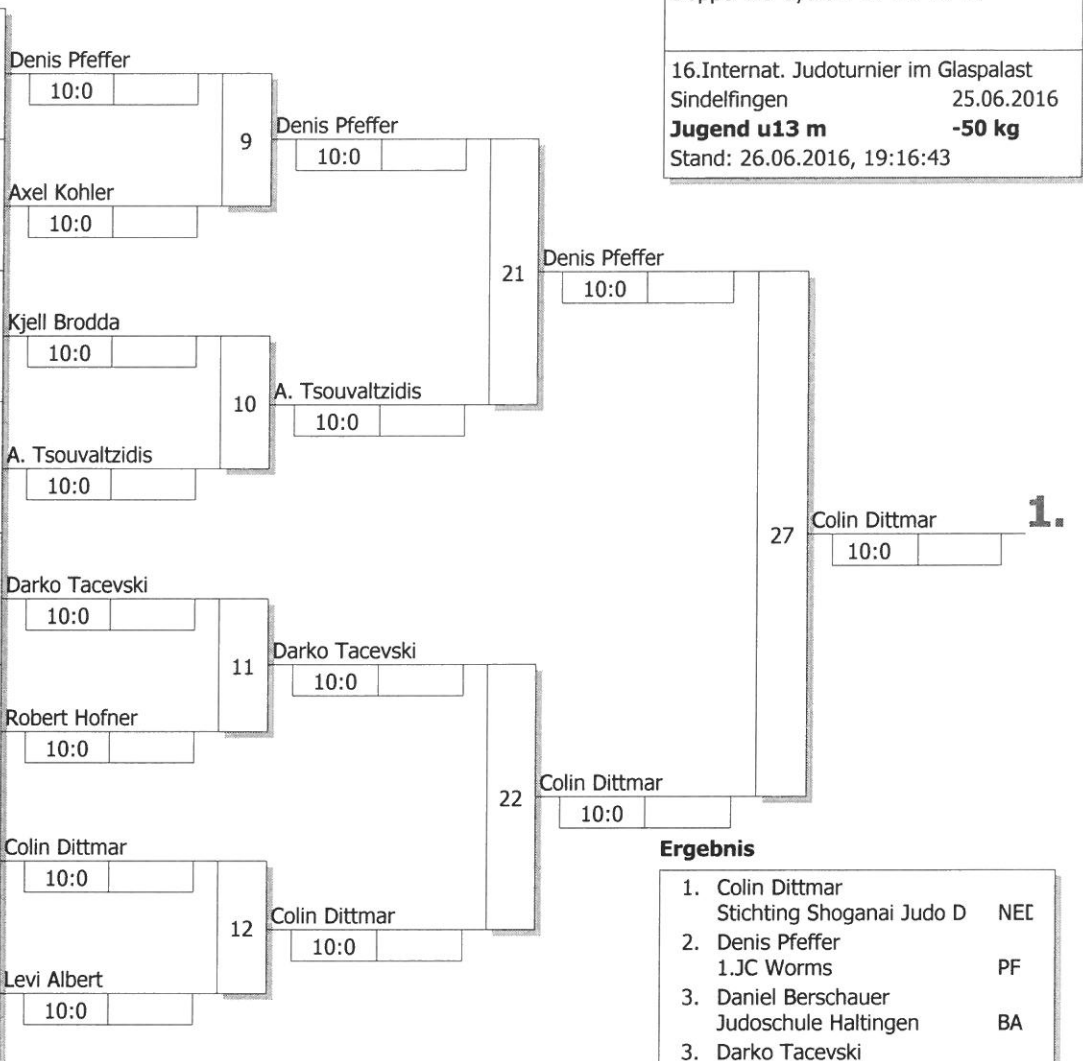

Hauptrunde, Los-Nr.

1	Denis Pfeffer 1.JC Worms	PF
9	Fabian Albrecht Kano Heilbronn	WÜ
5	Axel Kohler JZ Heubach	WÜ
13	Nikita Ploskov VfL Bad Nauheim	HE
3	Kjell Brodda KSV Esslingen	WÜ
11	Daniel Berschauer Judoschule Haltingen	BA
7	Anastasios Tsouvaltzis JS Roman Baur	WÜ
15		
2	Dennis Volk TSG Backnang	WÜ
10	Darko Tacevski JC Marbach	BA
6	Robert Hofner TSG Balingen	WÜ
14		
4	Anes Velispahic JZ Heubach	WÜ
12	Colin Dittmar Stichting Shoganaï Judo DrontNED	
8	Levi Albert JS Roman Baur	WÜ
16		

Doppel-KO-System 16 mit 13 TN

16.Internat. Judoturnier im Glaspalast
Sindelfingen 25.06.2016
Jugend u13 m -50 kg
Stand: 26.06.2016, 19:16:43

Ergebnis

- Colin Dittmar
Stichting Shoganaï Judo D NEC
- Denis Pfeffer
1.JC Worms PF
- Daniel Berschauer
Judoschule Haltingen BA
- Darko Tacevski
JC Marbach BA
- Anastasios Tsouvaltzis
JS Roman Baur WÜ
- Kjell Brodda
KSV Esslingen WÜ
- Nikita Ploskov
VfL Bad Nauheim HE
- Axel Kohler
JZ Heubach WÜ

Trostrunde, Verlierer aus Kampf

Legende