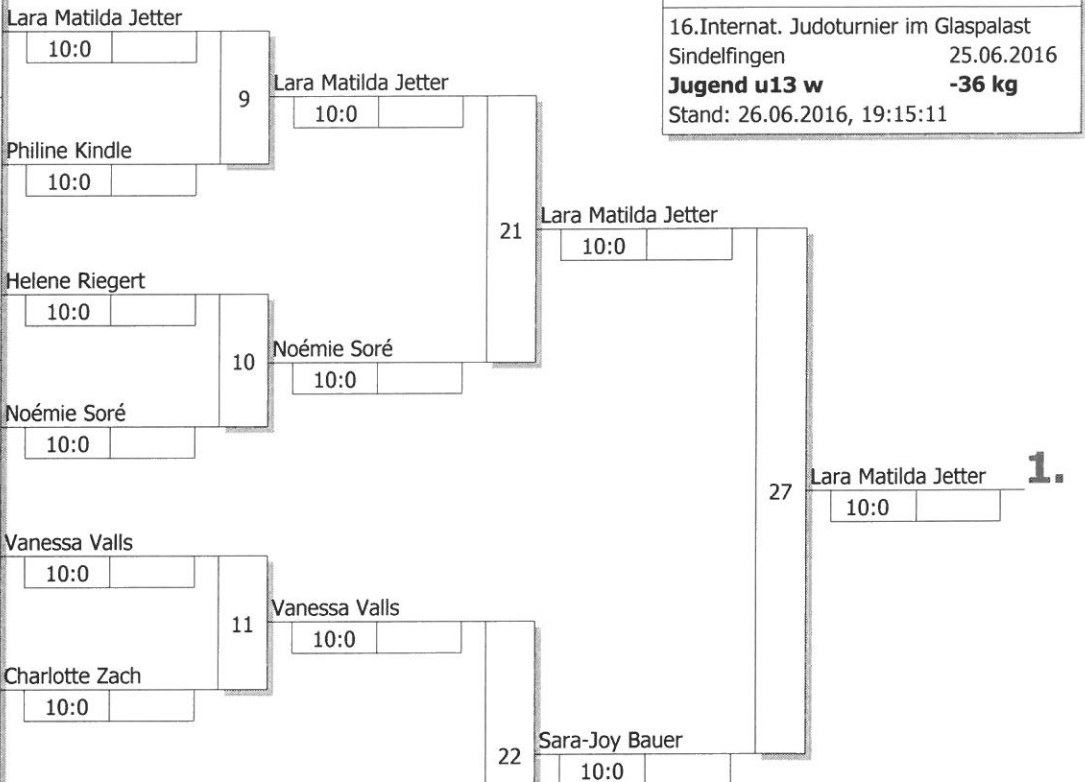

Hauptrunde, Los-Nr.

1	Patrizia Stooß TG Rimbach	HE
9	Lara Matilda Jetter JC Balingen	WÜ
5	Lea Deininger TSG Backnang	WÜ
13	Philine Kindle JC Kippenheimweiler	BA
3	Helene Riegert JSV Speyer	PF
11	Mia Carolin Drautz Kano Heilbronn	WÜ
7	Noémie Soré JZ Heubach	WÜ
15	Alexandra Silbermann FC Puchheim	BY
2	Vanessa Valls Judo 83 Toulon	FRA
10	Amelie Häberle TSV Laichingen	WÜ
6	Greta Bechstein Sportschule West	WÜ
14	Charlotte Zach DJK Aschaffenburg	BY
4	Annika Klemm JV Nürtingen	WÜ
12	Johanna Raudenbusch BC Karlsruhe	BA
8	Joana Reichel TSV Schwieberdingen	WÜ
16	Sara-Joy Bauer TSG Backnang	WÜ

Doppel-KO-System 16 mit 16 TN

16.Internat. Judoturnier im Glaspalast
Sindelfingen 25.06.2016
Jugend u13 w -36 kg
Stand: 26.06.2016, 19:15:11

Ergebnis

1.	Lara Matilda Jetter JC Balingen	WÜ
2.	Sara-Joy Bauer TSG Backnang	WÜ
3.	Noémie Soré JZ Heubach	WÜ
3.	Helene Riegert JSV Speyer	PF
5.	Lea Deininger TSG Backnang	WÜ
5.	Vanessa Valls Judo 83 Toulon	FRA
7.	Johanna Raudenbusch BC Karlsruhe	BA
7.	Philine Kindle JC Kippenheimweiler	BA

Trostrunde, Verlierer aus Kampf

Legende