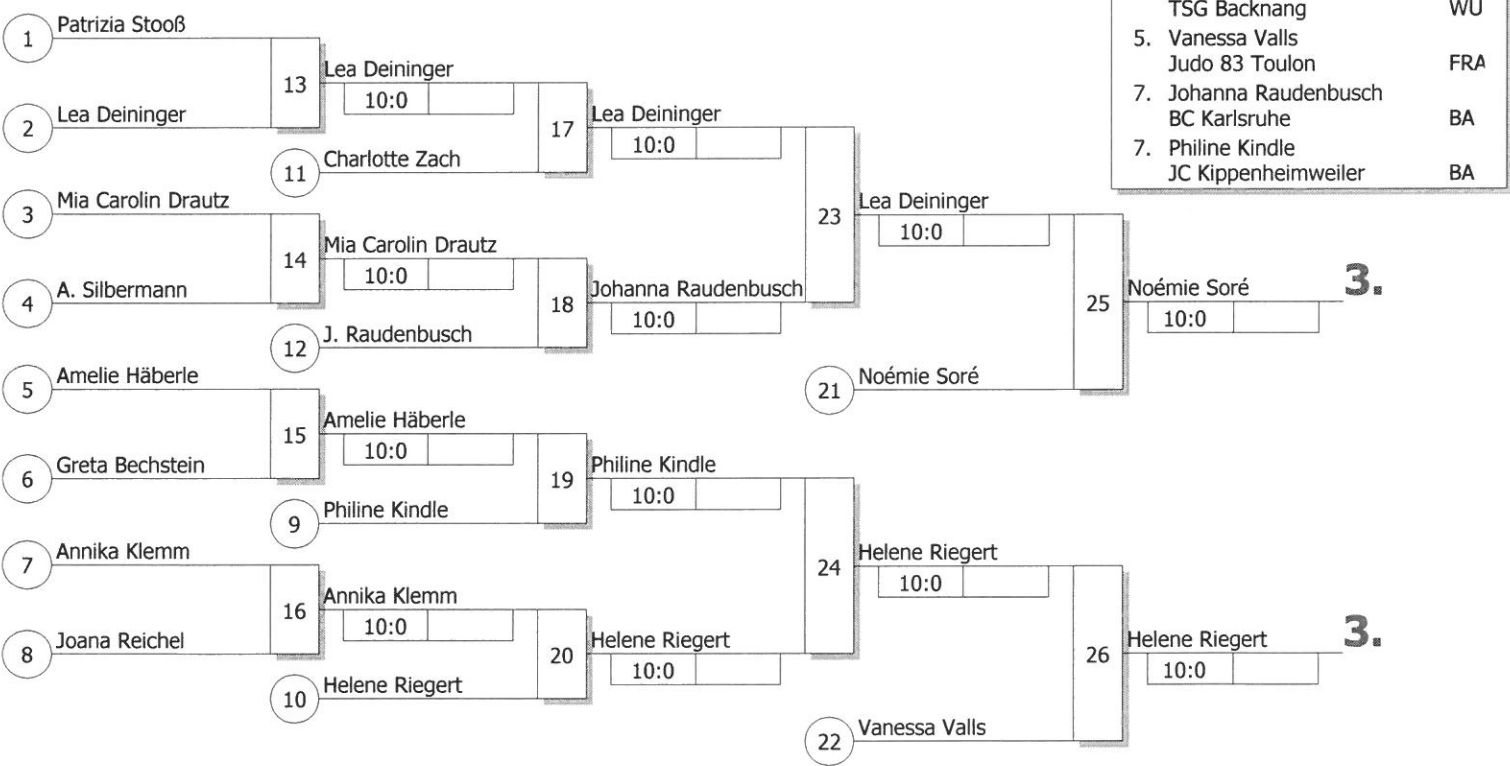

Doppel-KO-System 16 mit 16 TN

16.Internat. Judoturnier im Glaspalast
Sindelfingen 25.06.2016
Jugend u13 w -36 kg
Stand: 26.06.2016, 19:15:11

Ergebnis

1.	Lara Matilda Jetter JC Balingen	WÜ
2.	Sara-Joy Bauer TSG Backnang	WÜ
3.	Noémie Soré JZ Heubach	WÜ
3.	Helene Riegert JSV Speyer	PF
5.	Lea Deininger TSG Backnang	WÜ
5.	Vanessa Valls Judo 83 Toulon	FRA
7.	Johanna Raudenbusch BC Karlsruhe	BA
7.	Philine Kindle JC Kippenheimweiler	BA

Trostrunde, Verlierer aus Kampf

Legende