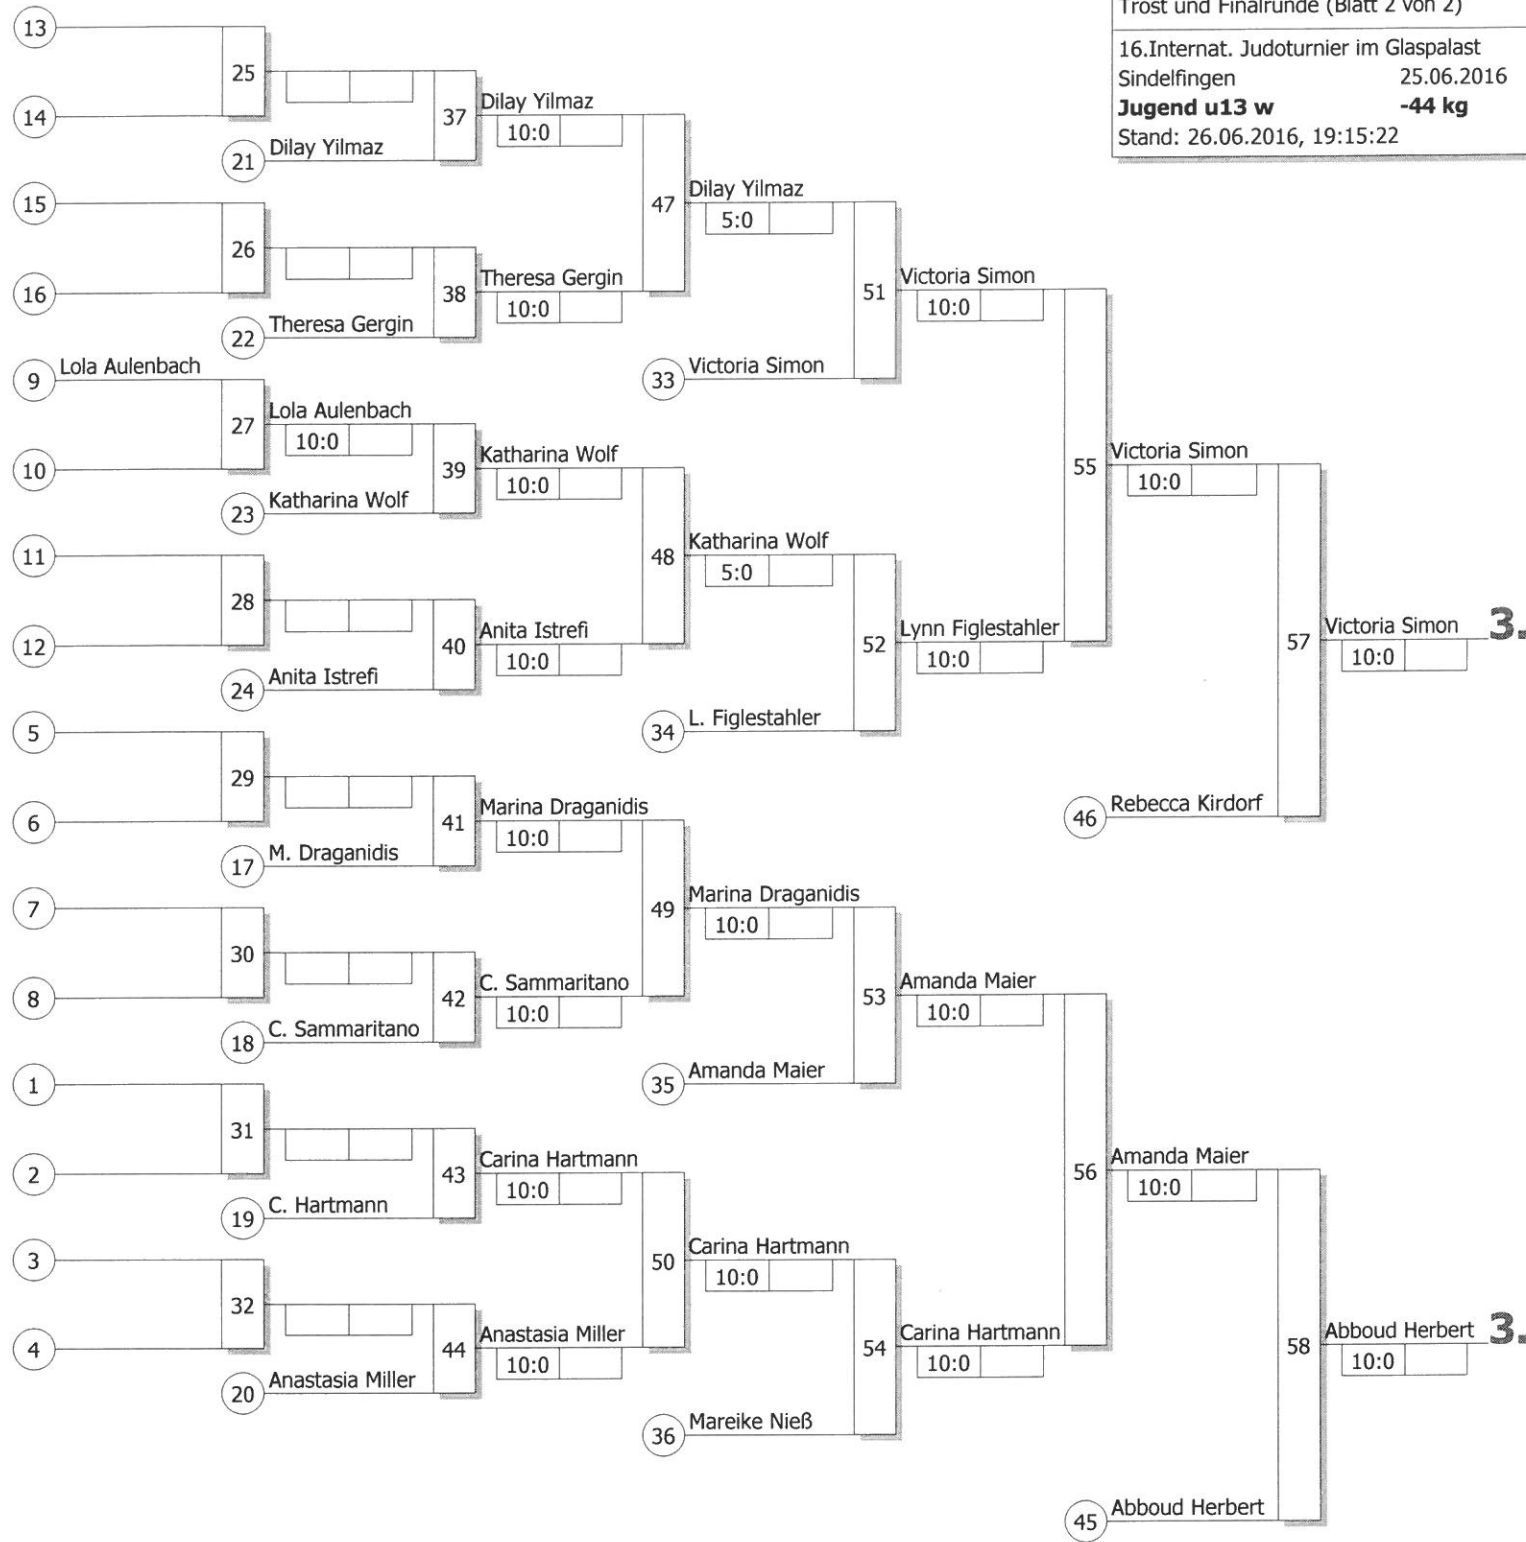

**Trostrunde, Verlierer aus Kampf**

Doppel-KO-System 32 mit 17 TN  
 Trost und Finalrunde (Blatt 2 von 2)

16.Internat. Judoturnier im Glaspalast  
 Sindelfingen 25.06.2016  
**Jugend u13 w -44 kg**  
 Stand: 26.06.2016, 19:15:22

**Ergebnis**

1.	Lucia Hintzmann Kodokan Neuhof	HE
2.	Emily Merz TV 05 Bruchhausen	BA
3.	Victoria Simon JC Wiesbaden	HE
3.	Luna Abboud Herbert JC Konstanz	WÜ
5.	Rebecca Kirdorf Judo Club Geisenheim	HE
5.	Amanda Maier SS Kustus	WÜ
7.	Lynn Figlestahler JC Marbach	BA
7.	Carina Hartmann TSG Backnang	WÜ