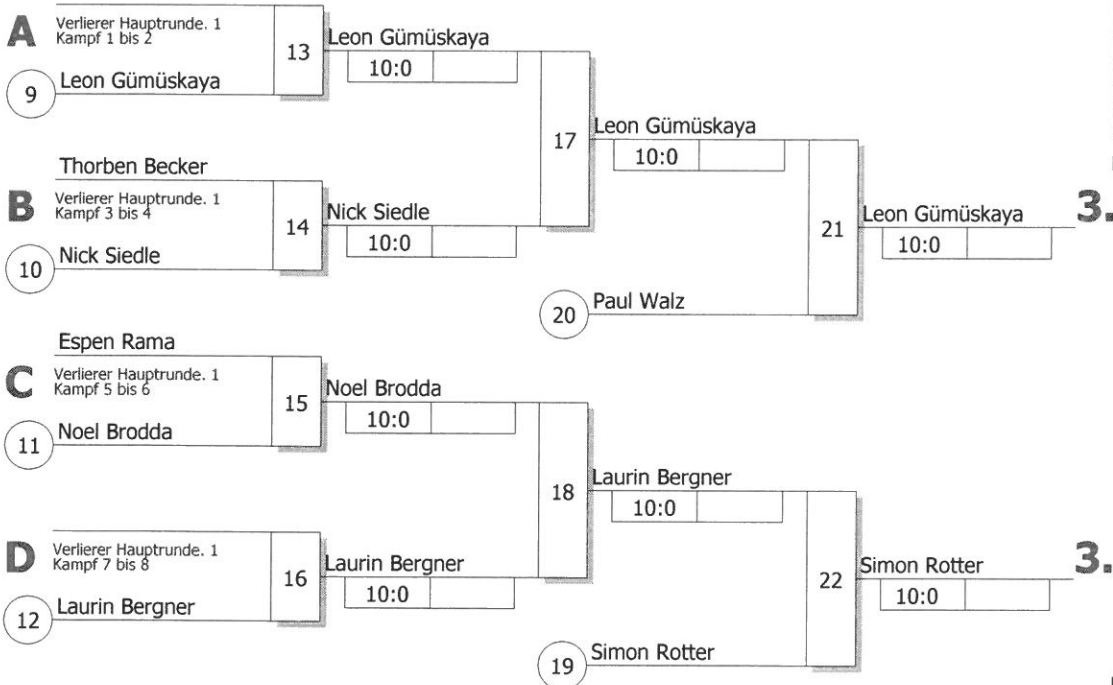

KO-System 2x Trostrd. 16 mit 11 TN

16.Internat. Judoturnier im Glaspalast
Sindelfingen 25.06.2016
Jugend u15m -43 kg
Stand: 26.06.2016, 19:19:56

Ergebnis

1. Timo Siegenthaler
JC Nippon St. Gallen SUI
2. Paul Bieber
JC Klosterneuburg AUT
3. Leon Gümüskaya
JC Klosterneuburg AUT
3. Simon Rotter
JudoTeam Steinheim WÜ
5. Paul Walz
SV Winnenden WÜ
5. Laurin Bergner
TSG Reutlingen WÜ
7. Nick Siedle
TSG Reutlingen WÜ
7. Noel Brodda
KSV Esslingen WÜ

Trostrunde aller Verlierer gegen Poolsieger aus Pool

Legende