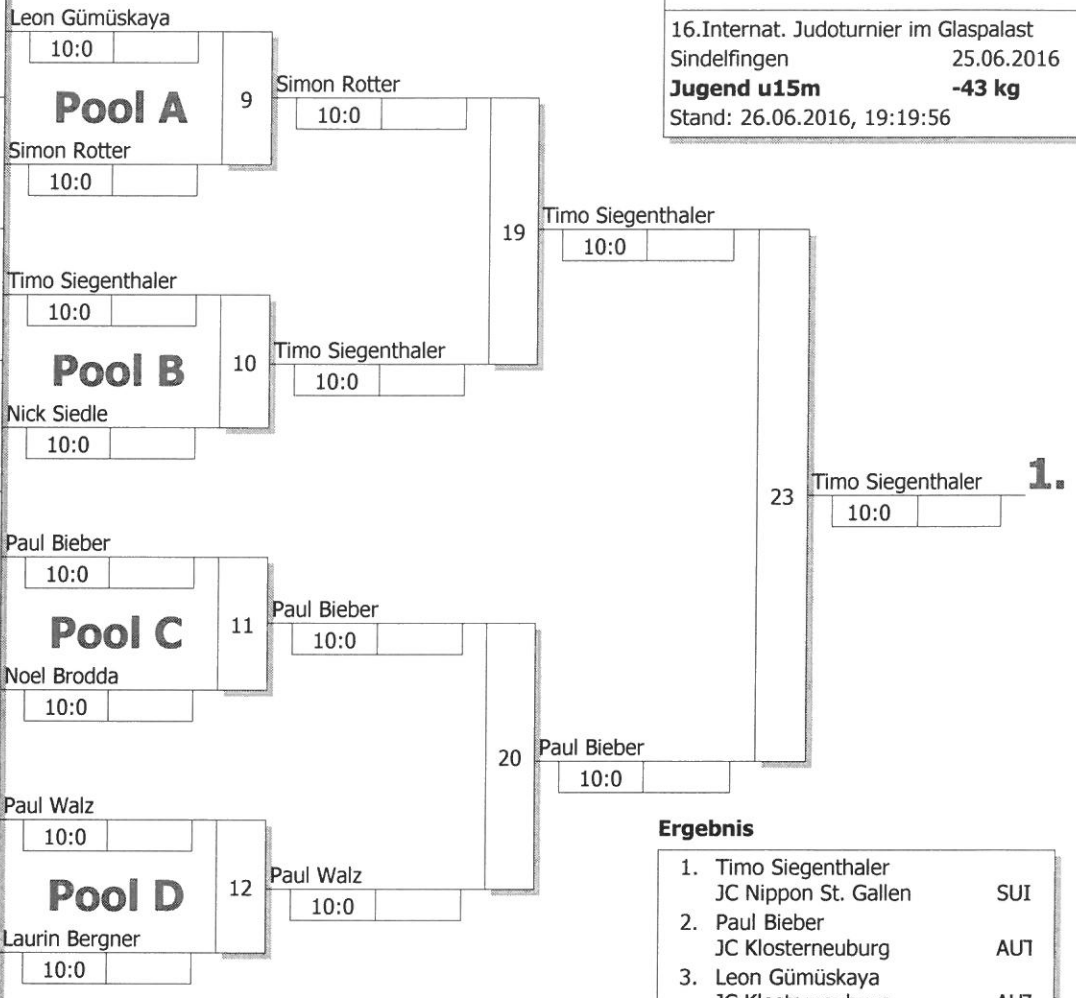

Hauptrunde, Los-Nr.

1	Leon Gümüskaya JC Klosterneuburg	AUT
9	Julius Kalfier TSB Ravensburg	WÜ
5	Simon Rotter JudoTeam Steinheim	WÜ
13		
3	Thorben Becker TSG Leonberg	WÜ
11	Timo Siegenthaler JC Nippon St. Gallen	SUI
7	Nick Siedle TSG Reutlingen	WÜ
15		
2	Paul Bieber JC Klosterneuburg	AUT
10	Espen Rama JC Vulkaneifel	RH
6	Noel Brodda KSV Esslingen	WÜ
14		
4	Paul Walz SV Winnenden	WÜ
12		
8	Laurin Bergner TSG Reutlingen	WÜ
16		

KO-System 2x Trostrd. 16 mit 11 TN

16.Internat. Judoturnier im Glaspalast
Sindelfingen 25.06.2016
Jugend u15m -43 kg
Stand: 26.06.2016, 19:19:56

Ergebnis

1. Timo Siegenthaler
JC Nippon St. Gallen SUI
2. Paul Bieber
JC Klosterneuburg AUT
3. Leon Gümüskaya
JC Klosterneuburg AUT
3. Simon Rotter
JudoTeam Steinheim WÜ
5. Paul Walz
SV Winnenden WÜ
5. Laurin Bergner
TSG Reutlingen WÜ
7. Nick Siedle
TSG Reutlingen WÜ
7. Noel Brodda
KSV Esslingen WÜ

Trostrunde aller Verlierer gegen Poolsieger aus Pool

Legende