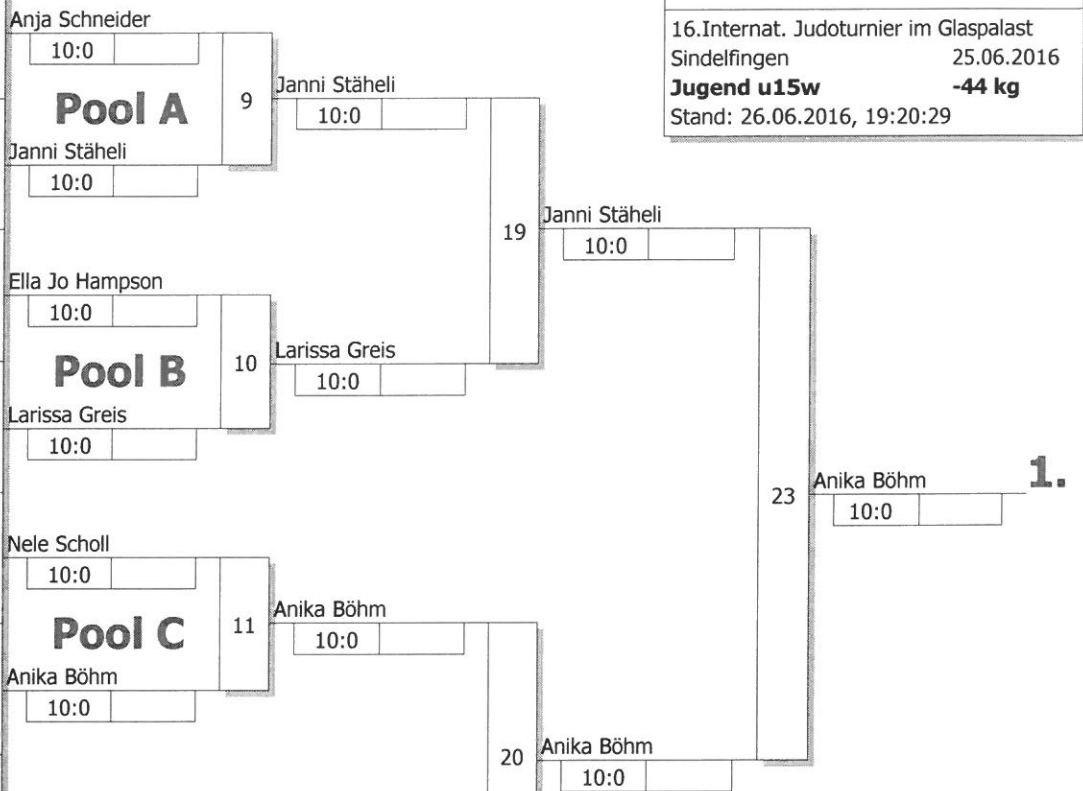

Hauptrunde, Los-Nr.

1	Anja Schneider SKG Stockstadt	HE	1
9	Katinka Kuhlmann TV Altdorf	BY	1
5	Laura Kiehne VfL Ulm	WÜ	2
13	Janni Stäheli JC Nippon St. Gallen	SUI	2
3	Eliza Istrefi SS Kustusch	WÜ	3
11	Ella Jo Hampson JA Yorkshire/Humberside	GBR	3
7	Larissa Greis JC Sinzheim	BA	4
15			4
2	Nele Scholl Homburger Turngemeinde	HE	5
10	Aranka Sulkers Stichting Shoganai Judo Dront	NED	5
6	Anika Böhm JZ Heubach	WÜ	6
14			6
4	Sarah Mehlau SV Winnenden	WÜ	7
12	Kim Zünd JC Weinfeldern	SUI	7
8	Michelle Schönberg HJC Heidelberg	BA	8
16			8

KO-System 2x Trostrd. 16 mit 13 TN

16.Internat. Judoturnier im Glaspalast
Sindelfingen 25.06.2016
Jugend u15w -44 kg
Stand: 26.06.2016, 19:20:29

Ergebnis

1. Anika Böhm
JZ Heubach WÜ
2. Janni Stäheli
JC Nippon St. Gallen SUI
3. Sarah Mehlau
SV Winnenden WÜ
3. Larissa Greis
JC Sinzheim BA
5. Anja Schneider
SKG Stockstadt HE
5. Nele Scholl
Homburger Turngemeinde HE
7. Ella Jo Hampson
JA Yorkshire/Humberside GBR
7. Kim Zünd
JC Weinfeldern SUI

Trostrunde aller Verlierer gegen Poolsieger aus Pool

Legende