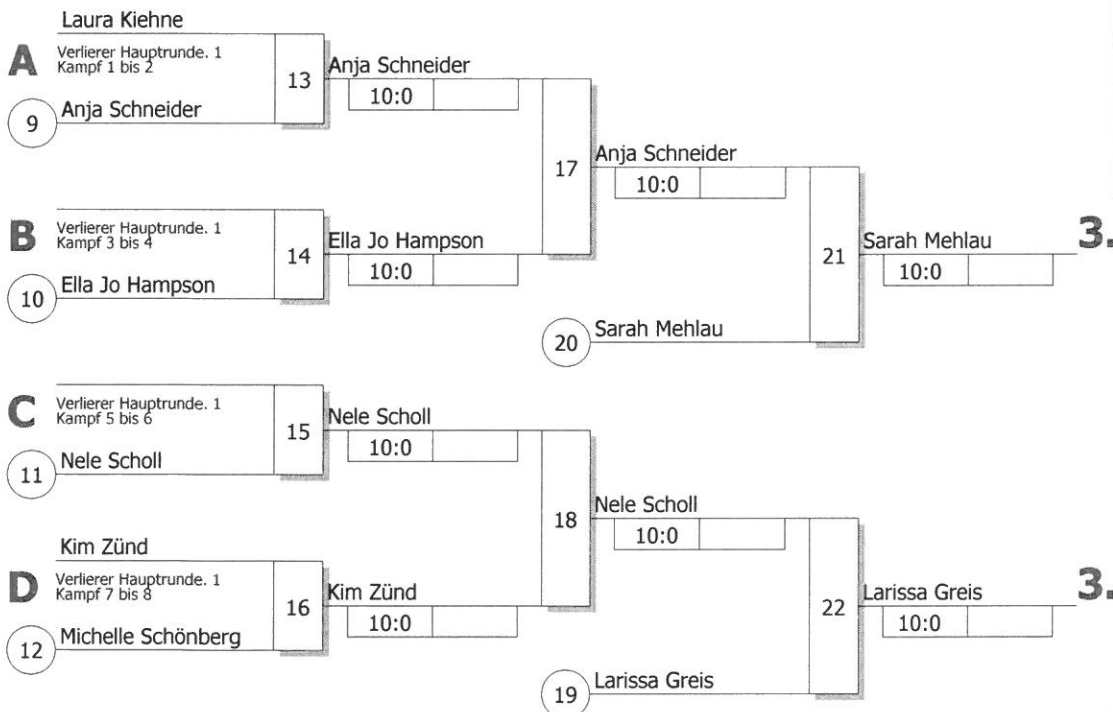

Hauptrunde, Los-Nr.

1	Anja Schneider SKG Stockstadt	HE	1
9	Katinka Kuhlmann TV Altdorf	BY	1
5	Laura Kiehne VfL Ulm	WÜ	2
13	Janni Stäheli JC Nippon St. Gallen	SUI	2
3	Eliza Istrefi SS Kustusch	WÜ	3
11	Ella Jo Hampson JA Yorkshire/Humberside	GBR	3
7	Larissa Greis JC Sinzheim	BA	4
15			4
2	Nele Scholl Homburger Turngemeinde	HE	5
10	Aranka Sulkers Stichting Shoganai Judo Dront	NED	5
6	Anika Böhm JZ Heubach	WÜ	6
14			6
4	Sarah Mehlau SV Winnenden	WÜ	7
12	Kim Zünd JC Weinfeldern	SUI	7
8	Michelle Schönberg HJC Heidelberg	BA	8
16			8

KO-System 2x Trostrd. 16 mit 13 TN

16.Internat. Judoturnier im Glaspalast
Sindelfingen 25.06.2016
Jugend u15w -44 kg
Stand: 26.06.2016, 19:20:29

Ergebnis

1. Anika Böhm
JZ Heubach WÜ
2. Janni Stäheli
JC Nippon St. Gallen SUI
3. Sarah Mehlau
SV Winnenden WÜ
3. Larissa Greis
JC Sinzheim BA
5. Anja Schneider
SKG Stockstadt HE
5. Nele Scholl
Homburger Turngemeinde HE
7. Ella Jo Hampson
JA Yorkshire/Humberside GBR
7. Kim Zünd
JC Weinfeldern SUI

Trostrunde aller Verlierer gegen Poolsieger aus Pool

Legende