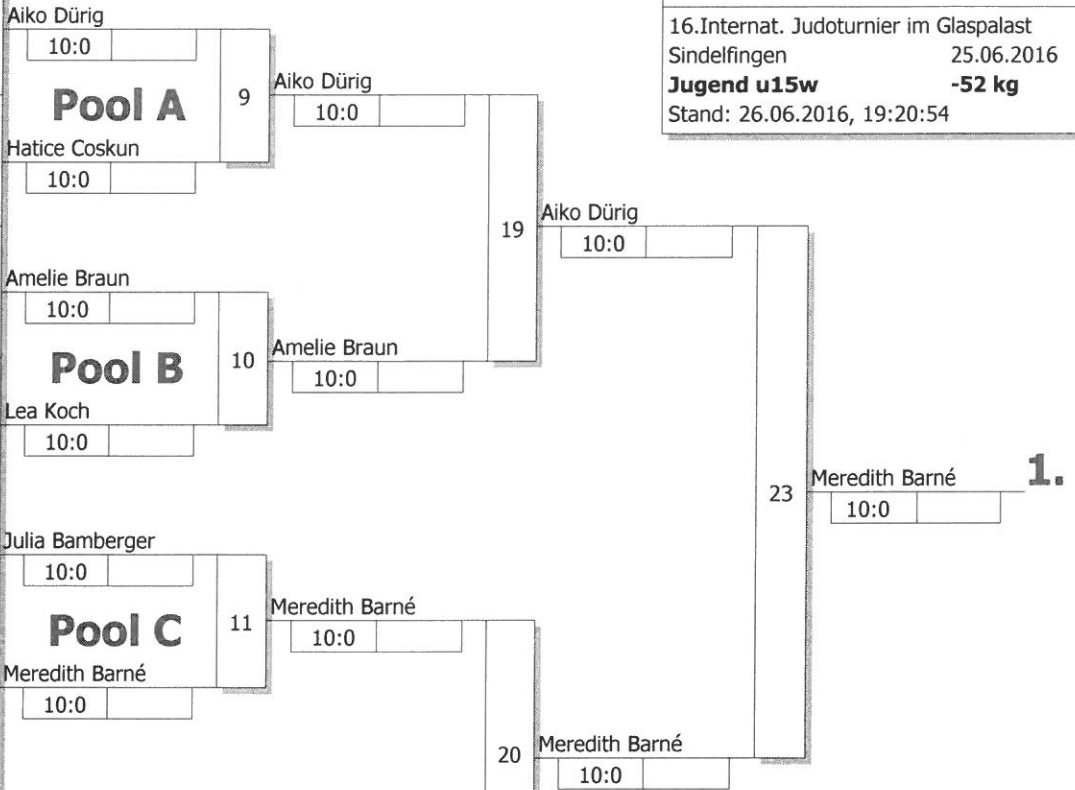

**Hauptrunde, Los-Nr.**

1	Katja Gadermaier JC Klosterneuburg	AUT
9	Aiko Dürig JC Weinfeldten	SUI
5	Hatice Coskun JC Schweighouse-sur-Moder	FRA
13		
3	Amelie Braun Judokwai Elz-Had.-Limburg	HE
11		
7	Lea Koch JSV 50 Villingen	BA
15		
2	Julia Bamberger JC Klosterneuburg	AUT
10		
6	Meredith Barné Judo 83 Toulon	FRA
14		
4	Lisa Weisser Judokwai Elz-Had.-Limburg	HE
12		
8	Joia Hiemstra Stichting Shoganai Judo Dront	NED
16		

KO-System 2x Trostrd. 16 mit 9 TN

16.Internat. Judoturnier im Glaspalast  
Sindelfingen 25.06.2016  
**Jugend u15w -52 kg**  
Stand: 26.06.2016, 19:20:54

**Ergebnis**

- Meredith Barné  
Judo 83 Toulon FRA
- Aiko Dürig  
JC Weinfeldten SUI
- Katja Gadermaier  
JC Klosterneuburg AUT
- Julia Bamberger  
JC Klosterneuburg AUT
- Joia Hiemstra  
Stichting Shoganai Judo D NED
- Amelie Braun  
Judokwai Elz-Had.-Limburg HE
- Lea Koch  
JSV 50 Villingen BA
- Lisa Weisser  
Judokwai Elz-Had.-Limburg HE

**Trostrunde aller Verlierer gegen Poolsieger aus Pool**

**Legende**