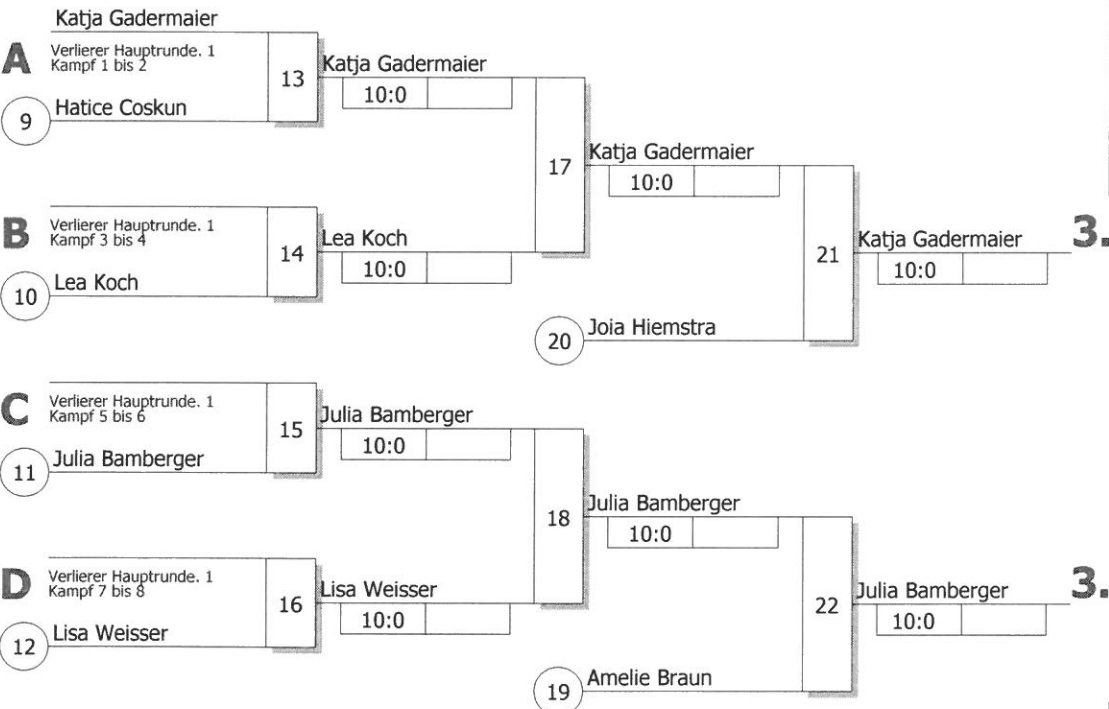

KO-System 2x Trostrd. 16 mit 9 TN

16.Internat. Judoturnier im Glaspalast  
Sindelfingen 25.06.2016  
**Jugend u15w -52 kg**  
Stand: 26.06.2016, 19:20:54

**Ergebnis**

- Meredith Barné  
Judo 83 Toulon FRA
- Aiko Dürig  
JC Weinfeldten SUI
- Katja Gadermaier  
JC Klosterneuburg AUT
- Julia Bamberger  
JC Klosterneuburg AUT
- Joia Hiemstra  
Stichting Shoganai Judo D NED
- Amelie Braun  
Judokwai Elz-Had.-Limburg HE
- Lea Koch  
JSV 50 Villingen BA
- Lisa Weisser  
Judokwai Elz-Had.-Limburg HE

**Trostrunde aller Verlierer gegen Poolsieger aus Pool**

**Legende**