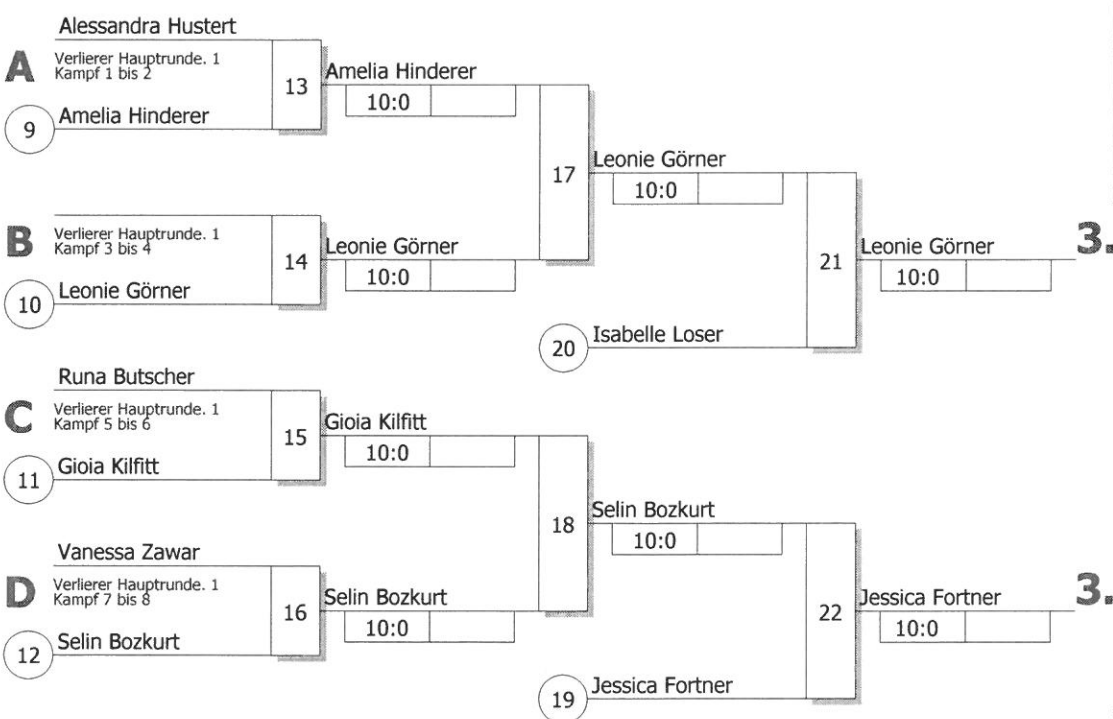

Hauptrunde, Los-Nr.

1	Jessica Fortner JC Klosterneuburg	AUT
9	Alessandra Hustert JC Weingarten	WÜ
5	Amelia Hinderer SS Kustus	WÜ
13	Ashleigh Price JA Yorkshire/Humberside	GBR
3	Leonie Görner JC Rüsselsheim	HE
11	Marie Biller JSV Überlingen	BA
7	Jacqueline Kroiß KSV Esslingen	WÜ
15		
2	Leonie Rüenauber JC Wiesbaden	HE
10	Runa Butscher Kano Heilbronn	WÜ
6	Gioia Kilfitt SS Kustus	WÜ
14		
4	Vanessa Zavar JC Kenshi Homburg-Erbach	SA
12	Isabelle Loser TSV Altenfurt	BY
8	Selin Bozkurt JZ Heubach	WÜ
16		

KO-System 2x Trostrd. 16 mit 13 TN
 16.Internat. Judoturnier im Glaspalast
 Sindelfingen 25.06.2016
Jugend u15w -57 kg
 Stand: 26.06.2016, 19:20:58

Ergebnis

- Leonie Rüenauber
JC Wiesbaden HE
- Jacqueline Kroiß
KSV Esslingen WÜ
- Leonie Görner
JC Rüsselsheim HE
- Jessica Fortner
JC Klosterneuburg AUT
- Isabelle Loser
TSV Altenfurt BY
- Selin Bozkurt
JZ Heubach WÜ
- Amelia Hinderer
SS Kustus WÜ
- Gioia Kilfitt
SS Kustus WÜ

Trostrunde aller Verlierer gegen Poolsieger aus Pool

Legende