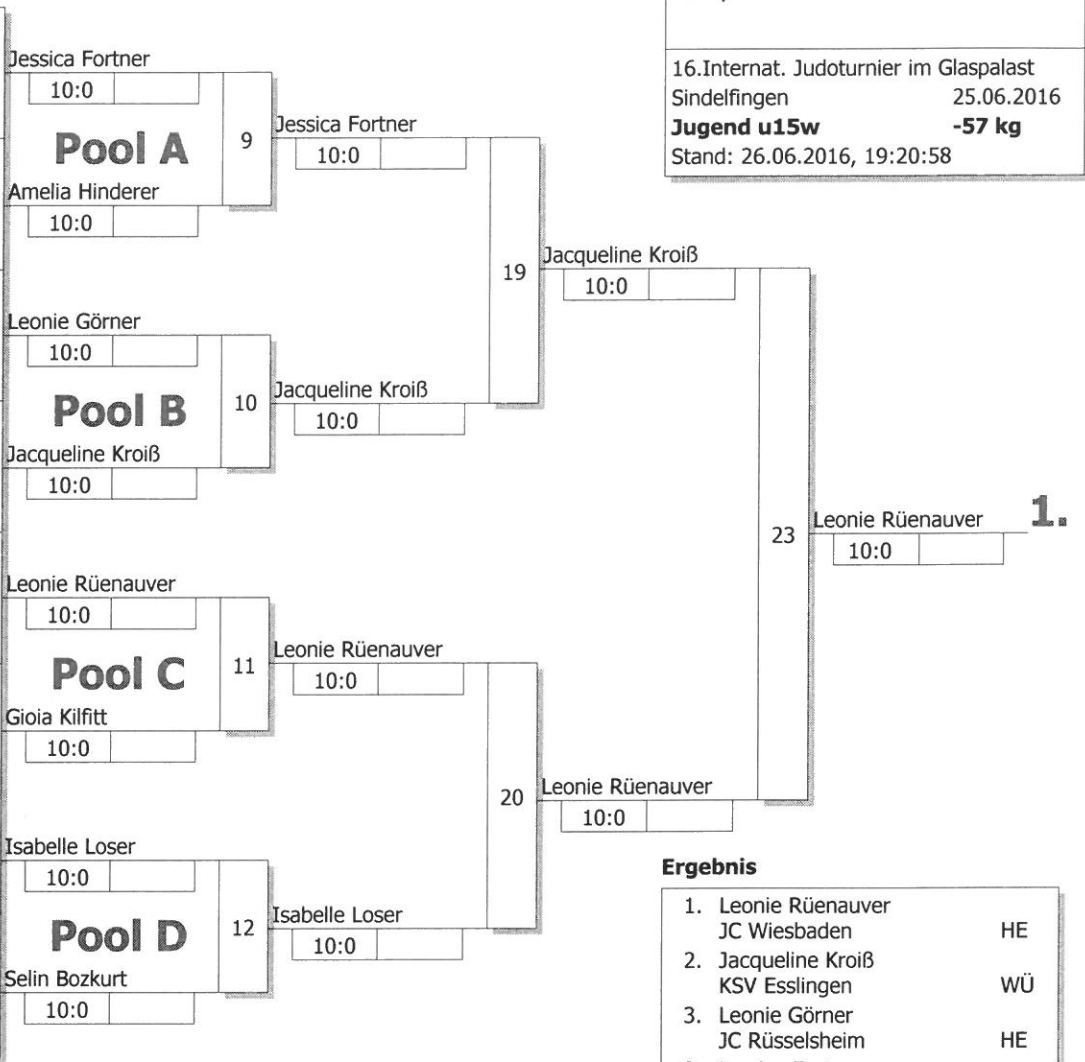

Hauptrunde, Los-Nr.

1	Jessica Fortner JC Klosterneuburg	AUT
9	Alessandra Hustert JC Weingarten	WÜ
5	Amelia Hinderer SS Kustus	WÜ
13	Ashleigh Price JA Yorkshire/Humberside	GBR
3	Leonie Görner JC Rüsselsheim	HE
11	Marie Biller JSV Überlingen	BA
7	Jacqueline Kroiß KSV Esslingen	WÜ
15		
2	Leonie Rüenauber JC Wiesbaden	HE
10	Runa Butscher Kano Heilbronn	WÜ
6	Gioia Kilfitt SS Kustus	WÜ
14		
4	Vanessa Zavar JC Kenshi Homburg-Erbach	SA
12	Isabelle Loser TSV Altenfurt	BY
8	Selin Bozkurt JZ Heubach	WÜ
16		

KO-System 2x Trostrd. 16 mit 13 TN
 16.Internat. Judoturnier im Glaspalast
 Sindelfingen 25.06.2016
Jugend u15w -57 kg
 Stand: 26.06.2016, 19:20:58

Ergebnis

- Leonie Rüenauber
JC Wiesbaden HE
- Jacqueline Kroiß
KSV Esslingen WÜ
- Leonie Görner
JC Rüsselsheim HE
- Jessica Fortner
JC Klosterneuburg AUT
- Isabelle Loser
TSV Altenfurt BY
- Selin Bozkurt
JZ Heubach WÜ
- Amelia Hinderer
SS Kustus WÜ
- Gioia Kilfitt
SS Kustus WÜ

Trostrunde aller Verlierer gegen Poolsieger aus Pool

Legende