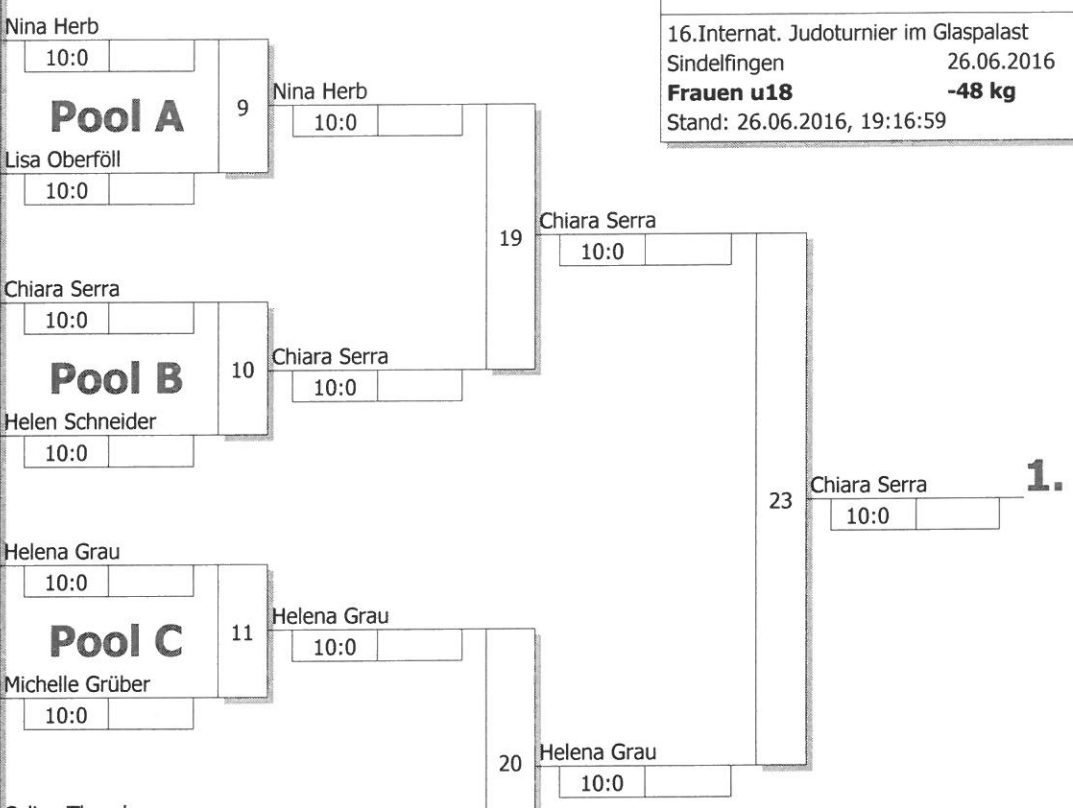

KO-System 2x Trostrd. 16 mit 12 TN

16.Internat. Judoturnier im Glaspalast
Sindelfingen 26.06.2016
Frauen u18 -48 kg
Stand: 26.06.2016, 19:16:59

Hauptrunde, Los-Nr.

| | | |
|----|--|-----|
| 1 | Paula Schmidgall TSG Backnang | WÜ |
| 9 | Nina Herb TV Kaufbeuren | BY |
| 5 | Lisa Oberföll BC Karlsruhe | BA |
| 13 | | |
| 3 | Chiara Serra KSV Esslingen | WÜ |
| 11 | Aline Erni JC Uster | SUI |
| 7 | Helen Schneider JSC Heidelberg | BA |
| 15 | | |
| 2 | Helena Grau TSG Backnang | WÜ |
| 10 | Lisa Hiller 1. JC Mönchengladbach | NRW |
| 6 | Michelle Grüber ASV Eppelheim | BA |
| 14 | | |
| 4 | Leony Krieger JSV Tübingen | WÜ |
| 12 | Celina Thurnheer JC Nippon St. Gallen | SUI |
| 8 | Elea Lenhardt TSV Altenfurt | BY |
| 16 | | |

Trostrunde aller Verlierer gegen Poolsieger aus Pool

Legende