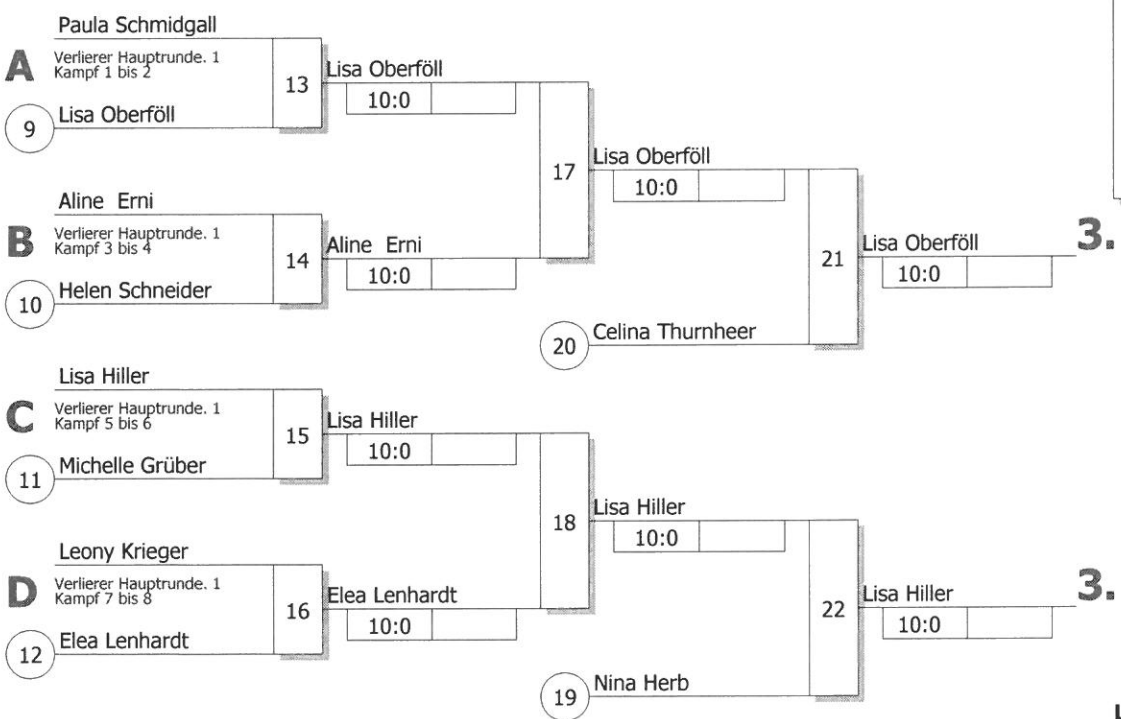

KO-System 2x Trostrd. 16 mit 12 TN

16.Internat. Judoturnier im Glaspalast
Sindelfingen 26.06.2016
Frauen u18 -48 kg
Stand: 26.06.2016, 19:16:59

Hauptrunde, Los-Nr.

| | | |
|----|--|-----|
| 1 | Paula Schmidgall TSG Backnang | WÜ |
| 9 | Nina Herb TV Kaufbeuren | BY |
| 5 | Lisa Oberföll BC Karlsruhe | BA |
| 13 | | |
| 3 | Chiara Serra KSV Esslingen | WÜ |
| 11 | Aline Erni JC Uster | SUI |
| 7 | Helen Schneider JSC Heidelberg | BA |
| 15 | | |
| 2 | Helena Grau TSG Backnang | WÜ |
| 10 | Lisa Hiller 1. JC Mönchengladbach | NRW |
| 6 | Michelle Grüber ASV Eppelheim | BA |
| 14 | | |
| 4 | Leony Krieger JSV Tübingen | WÜ |
| 12 | Celina Thurnheer JC Nippon St. Gallen | SUI |
| 8 | Elea Lenhardt TSV Altenfurt | BY |
| 16 | | |

Trostrunde aller Verlierer gegen Poolsieger aus Pool

Legende