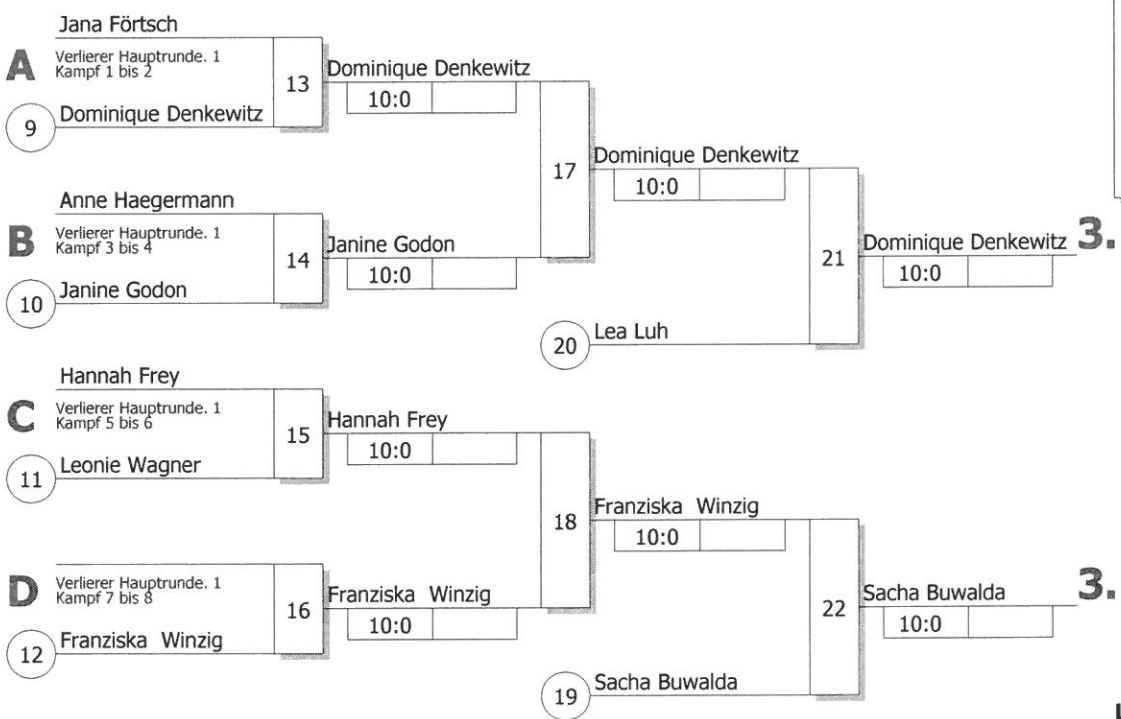

**Hauptrunde, Los-Nr.**

1	Dominique Denkewitz JC Wiesbaden	HE
9	Nicole Matus BAC Hockenheim	BA
5	Jana Förtsch JSV Speyer	PF
13	Sacha Buwalda Stichting Shoganaï Judo Dronten	NED
3	Lea Markloff HTG Bad Homburg	HE
11	Anne Haegermann PS Karlsruhe	BA
7	Janine Godon FA Göppingen	WÜ
15		
2	Lea Luh TV Nidda	HE
10	Hannah Frey TV 05 Bruchhausen	BA
6	Leonie Wagner VfL Ulm	WÜ
14	Emma Levison JA Yorkshire/Humberside	GBR
4	Franziska Winzig HTG Bad Homburg	HE
12	Franziska Mayr SF Friedberg	BY
8	Mirjam Wirth JZ Heubach	WÜ
16		

KO-System 2x Trostrd. 16 mit 14 TN

16.Internat. Judoturnier im Glaspalast  
Sindelfingen 26.06.2016  
**Frauen u18 -57 kg**  
Stand: 26.06.2016, 19:17:08

**Ergebnis**

- Mirjam Wirth  
JZ Heubach WÜ
- Lea Markloff  
HTG Bad Homburg HE
- Dominique Denkewitz  
JC Wiesbaden HE
- Sacha Buwalda  
Stichting Shoganaï Judo D NED
- Lea Luh  
TV Nidda HE
- Franziska Winzig  
HTG Bad Homburg HE
- Janine Godon  
FA Göppingen WÜ
- Hannah Frey  
TV 05 Bruchhausen BA

**Trostrunde aller Verlierer gegen Poolsieger aus Pool**

**Legende**