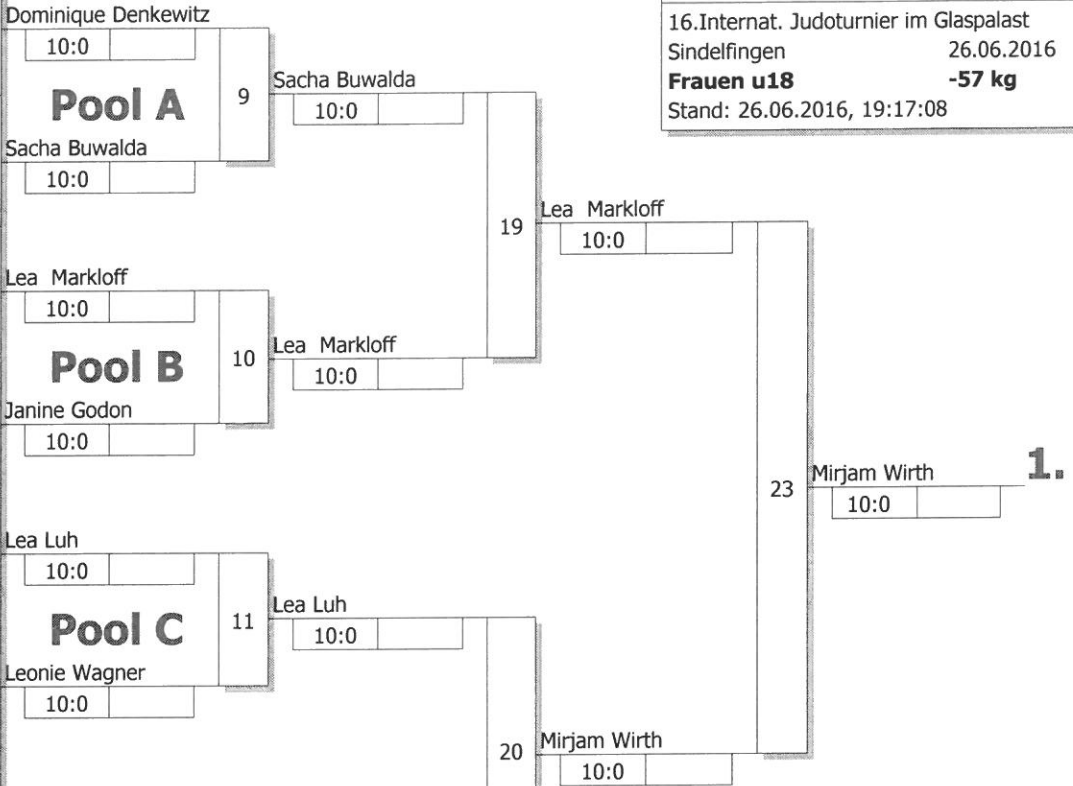

**Hauptrunde, Los-Nr.**

1	Dominique Denkewitz JC Wiesbaden	HE
9	Nicole Matus BAC Hockenheim	BA
5	Jana Förtsch JSV Speyer	PF
13	Sacha Buwalda Stichting Shoganaï Judo Dronten	NED
3	Lea Markloff HTG Bad Homburg	HE
11	Anne Haegermann PS Karlsruhe	BA
7	Janine Godon FA Göppingen	WÜ
15		
2	Lea Luh TV Nidda	HE
10	Hannah Frey TV 05 Bruchhausen	BA
6	Leonie Wagner VfL Ulm	WÜ
14	Emma Levison JA Yorkshire/Humberside	GBR
4	Franziska Winzig HTG Bad Homburg	HE
12	Franziska Mayr SF Friedberg	BY
8	Mirjam Wirth JZ Heubach	WÜ
16		

KO-System 2x Trostrd. 16 mit 14 TN

16.Internat. Judoturnier im Glaspalast  
Sindelfingen 26.06.2016  
**Frauen u18 -57 kg**  
Stand: 26.06.2016, 19:17:08

**Ergebnis**

- Mirjam Wirth  
JZ Heubach WÜ
- Lea Markloff  
HTG Bad Homburg HE
- Dominique Denkewitz  
JC Wiesbaden HE
- Sacha Buwalda  
Stichting Shoganaï Judo D NED
- Lea Luh  
TV Nidda HE
- Franziska Winzig  
HTG Bad Homburg HE
- Janine Godon  
FA Göppingen WÜ
- Hannah Frey  
TV 05 Bruchhausen BA

**Trostrunde aller Verlierer gegen Poolsieger aus Pool**

**Legende**