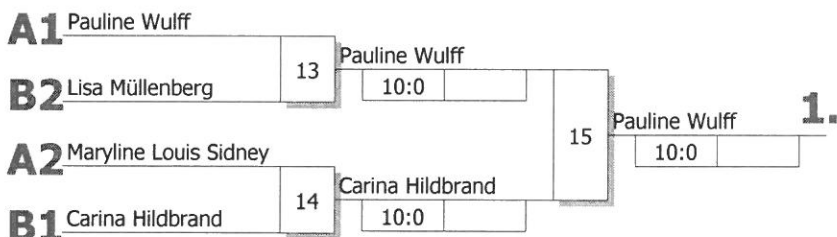

Pool A

Startnr. - Kämpfername Verein	Verband	Kampf- nummer	1	2	5	6	9	10	Punkte	Unter- bewertg	Platz
1 - Maryline Louis Sidney Pôle France Judo Strasbourg	FRA	Punkte Ubw.	0/0		1/10		1/10		2:1	20:10 (+10)	2
3 - Pauline Wulff JC Leipzig	SC	Punkte Ubw.	1/10			0/0		1/10	2:1	20:7 (+13)	1
5 - Jana Bruggmann JC Nippon St. Gallen	SUI	Punkte Ubw.		1/10		1/7	0/0		2:1	17:10 (+7)	3
7 - Carina Reichling RLZ Basel	SUI	Punkte Ubw.		0/0	0/0			0/0	0:3	0:30 (-30)	4
		Kampf- zeit									

Pool B

Startnr. - Kämpfername Verein	Verband	Kampf- nummer	3	4	7	8	11	12	Punkte	Unter- bewertg	Platz
2 - Bianca Schmidt KSV Esslingen	WÜ	Punkte Ubw.	0/0		0/0		0/0		0:3	0:21 (-21)	4
4 - Lisa Müllenberg Judoteam Maastricht	NED	Punkte Ubw.	1/10			0/0		1/10	2:1	20:1 (+19)	2
6 - Carina Hildbrand JC Nippon St. Gallen	SUI	Punkte Ubw.		1/10		1/1	1/10		3:0	21:0 (+21)	1
8 - Elna Ahrenhold Judo Team Hannover	NDS	Punkte Ubw.		0/0	1/1			0/0	1:2	1:20 (-19)	3
		Kampf- zeit									

Halbfinale und Finale