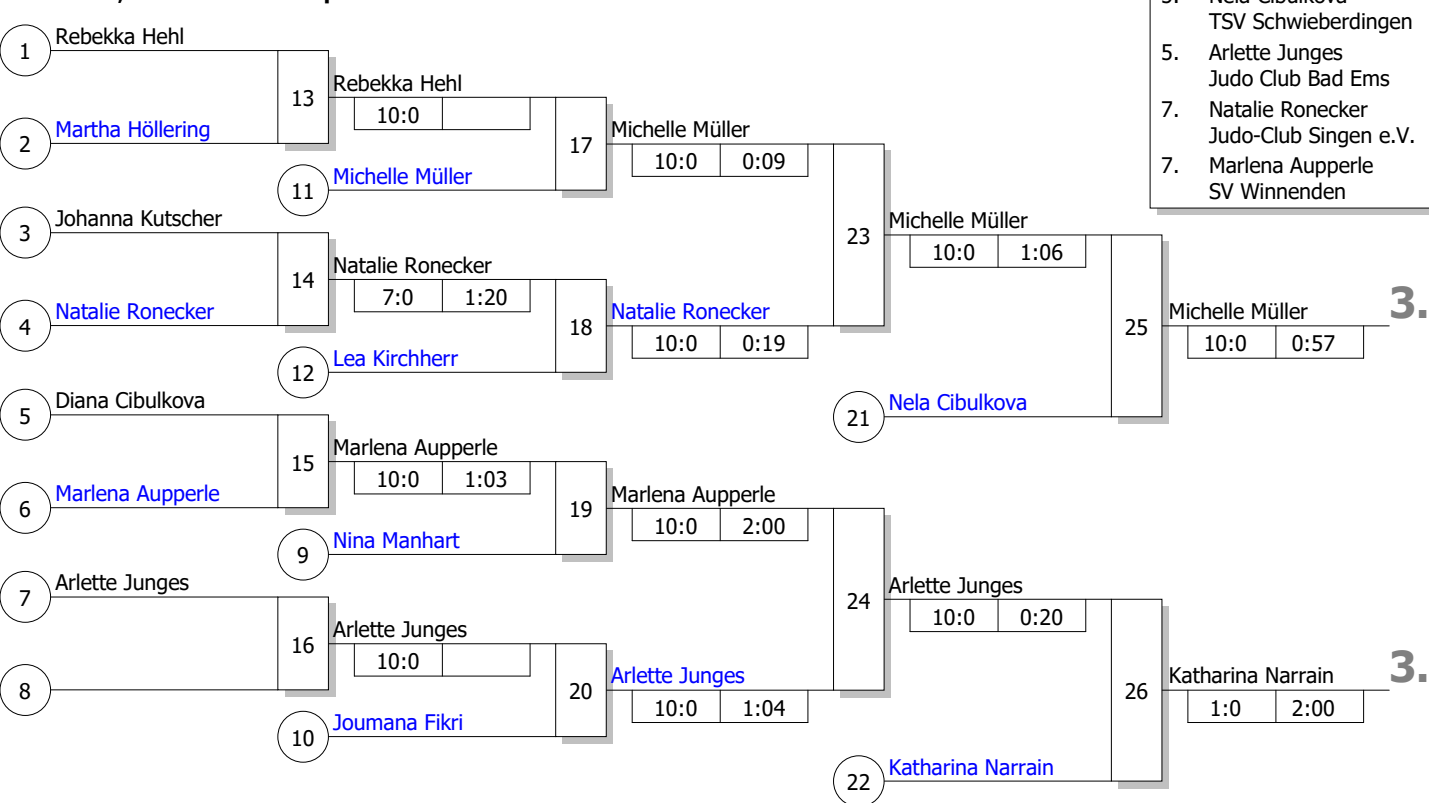

18.ITG

Fu11 -27 kg

Doppel-KO-System

15 TN

23.06.2018

Sindelfingen

Stand: 23.06.2018, 14:14:58

Ergebnis

Trostrunde, Verlierer aus Kampf

Legende