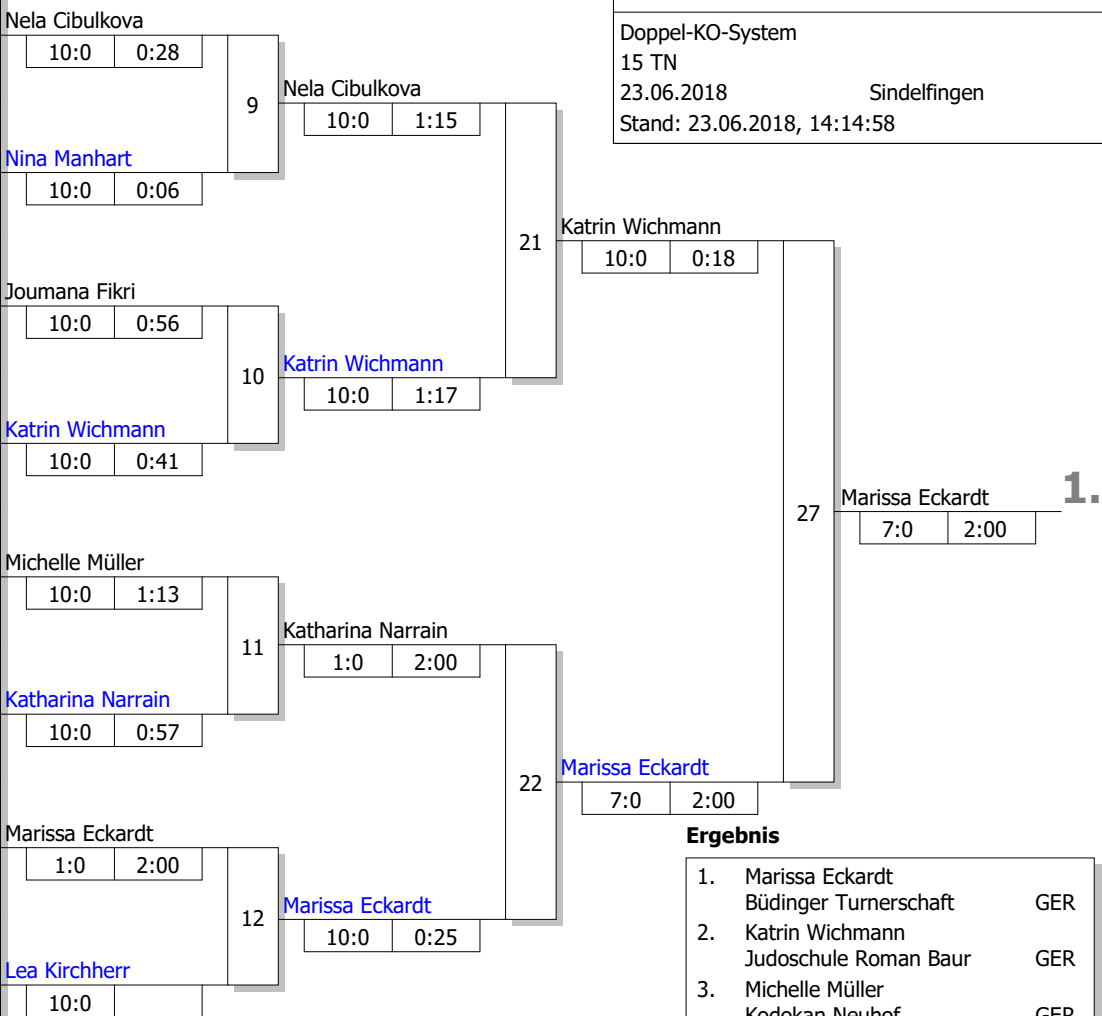

Hauptrunde, Los-Nr.

1	Nela Cibulkova TSV Schwieberdingen	GER
9	Rebekka Hehl TSG Backnang	GER
5	Nina Manhart SV Winnenden	GER
13	Martha Höllering KSV Esslingen	GER
3	Joumana Fikri VfL Sindelfingen	GER
11	Johanna Kutscher VfL Ulm	GER
7	Katrin Wichmann Judoschule Roman Baur	GER
15	Natalie Ronecker Judo-Club Singen e.V.	GER
2	Diana Cibulkova TSV Schwieberdingen	GER
10	Michelle Müller Kodokan Neuhof	GER
6	Marlena Aupperle SV Winnenden	GER
14	Katharina Narrain KSV Esslingen	GER
4	Marissa Eckardt Büdingen Turnerschaft	GER
12	Arlette Junges Judo Club Bad Ems	GER
8	Lea Kirchherr Judoschule Roman Baur	GER
16		

18.ITG

Fu11 -27 kg

Doppel-KO-System

15 TN

23.06.2018

Sindelfingen

Stand: 23.06.2018, 14:14:58

Ergebnis

Trostrunde, Verlierer aus Kampf

Legende