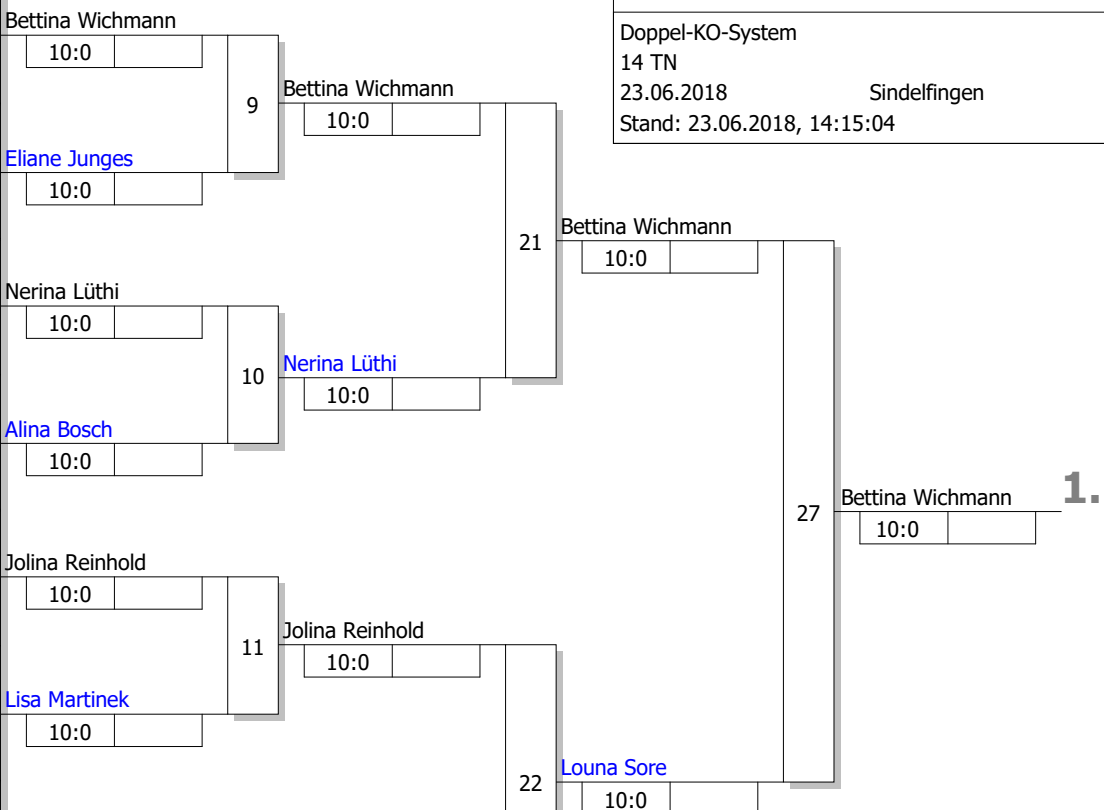

Hauptrunde, Los-Nr.

1	Bettina Wichmann Judoschule Roman Baur	GER
9	Lara Nemec TSV Abensberg	GER
5	Sabina Delâgina DJK Aschaffenburg	GER
13	Eliane Junges Judo Club Bad Ems	GER
3	Nerina Lüthi JJJC Weinfelden	SUI
11	Lia Patrizia Lamparski TSG Backnang	GER
7	Alina Bosch JZ Heubach	GER
15		
2	Aylin Sydykova Judo-Club Giessen	GER
10	Jolina Reinhold TSV Abensberg	GER
6	Lisa Martinek BudoClub Karlsruhe	GER
14	Myrthe v. Monfoort JC Hercules	NED
4	Sophia Bächle JSC Heidelberg	GER
12	Mia Pfizenmayer TSG Backnang	GER
8	Louna Sore JZ Heubach	GER
16		

Ergebnis

1.	Bettina Wichmann Judoschule Roman Baur	GER
2.	Louna Sore JZ Heubach	GER
3.	Sophia Bächle JSC Heidelberg	GER
3.	Jolina Reinhold TSV Abensberg	GER
5.	Nerina Lüthi JJJC Weinfelden	SUI
5.	Mia Pfizenmayer TSG Backnang	GER
7.	Lisa Martinek BudoClub Karlsruhe	GER
7.	Eliane Junges Judo Club Bad Ems	GER

Trostrunde, Verlierer aus Kampf

Legende