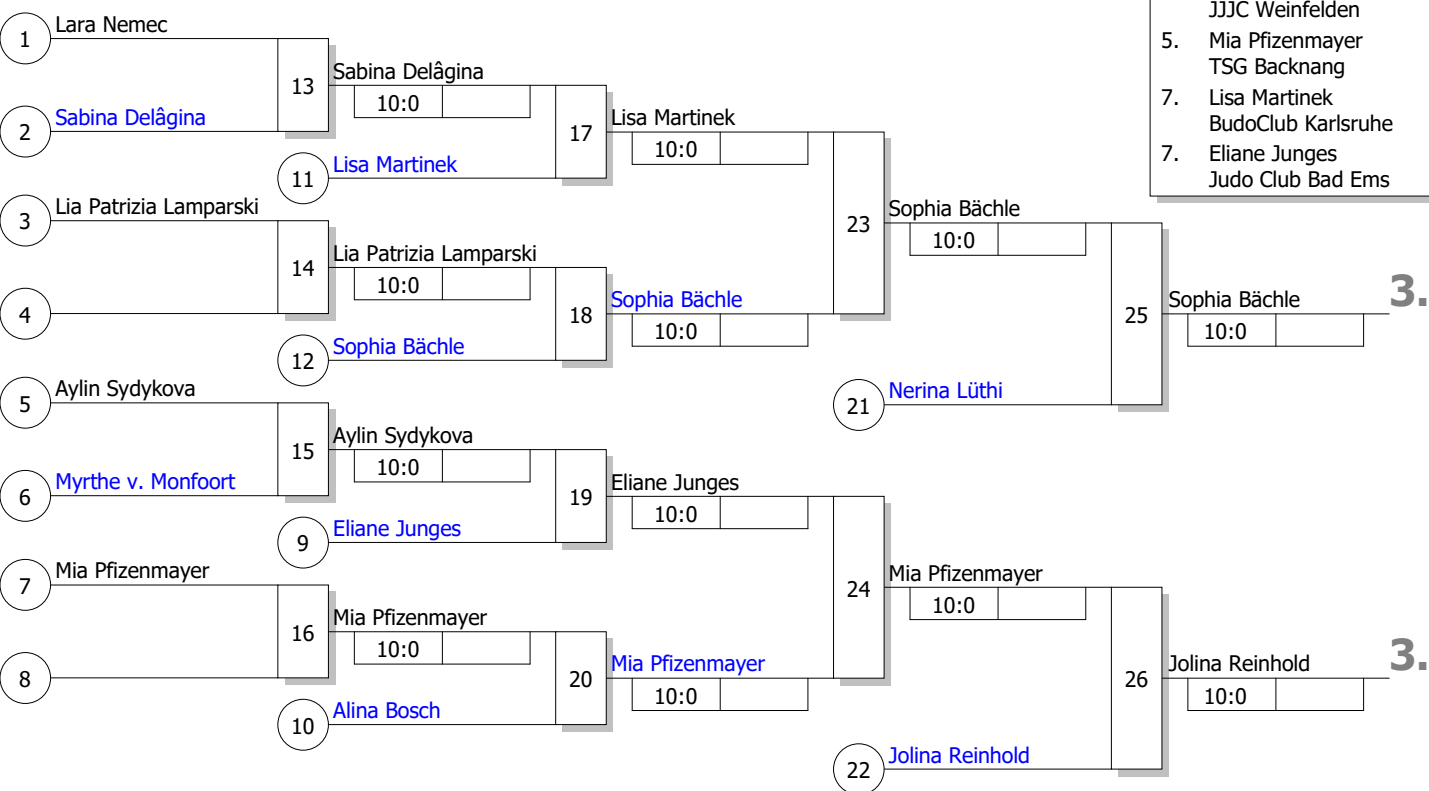

Hauptrunde, Los-Nr.

1	Bettina Wichmann Judoschule Roman Baur	GER
9	Lara Nemec TSV Abensberg	GER
5	Sabina Delâgina DJK Aschaffenburg	GER
13	Eliane Junges Judo Club Bad Ems	GER
3	Nerina Lüthi JJJC Weinfelden	SUI
11	Lia Patrizia Lamparski TSG Backnang	GER
7	Alina Bosch JZ Heubach	GER
15		
2	Aylin Sydykova Judo-Club Giessen	GER
10	Jolina Reinhold TSV Abensberg	GER
6	Lisa Martinek BudoClub Karlsruhe	GER
14	Myrthe v. Monfoort JC Hercules	NED
4	Sophia Bächle JSC Heidelberg	GER
12	Mia Pfizenmayer TSG Backnang	GER
8	Louna Sore JZ Heubach	GER
16		

Ergebnis

1.	Bettina Wichmann Judoschule Roman Baur	GER
2.	Louna Sore JZ Heubach	GER
3.	Sophia Bächle JSC Heidelberg	GER
3.	Jolina Reinhold TSV Abensberg	GER
5.	Nerina Lüthi JJJC Weinfelden	SUI
5.	Mia Pfizenmayer TSG Backnang	GER
7.	Lisa Martinek BudoClub Karlsruhe	GER
7.	Eliane Junges Judo Club Bad Ems	GER

Trostrunde, Verlierer aus Kampf

Legende