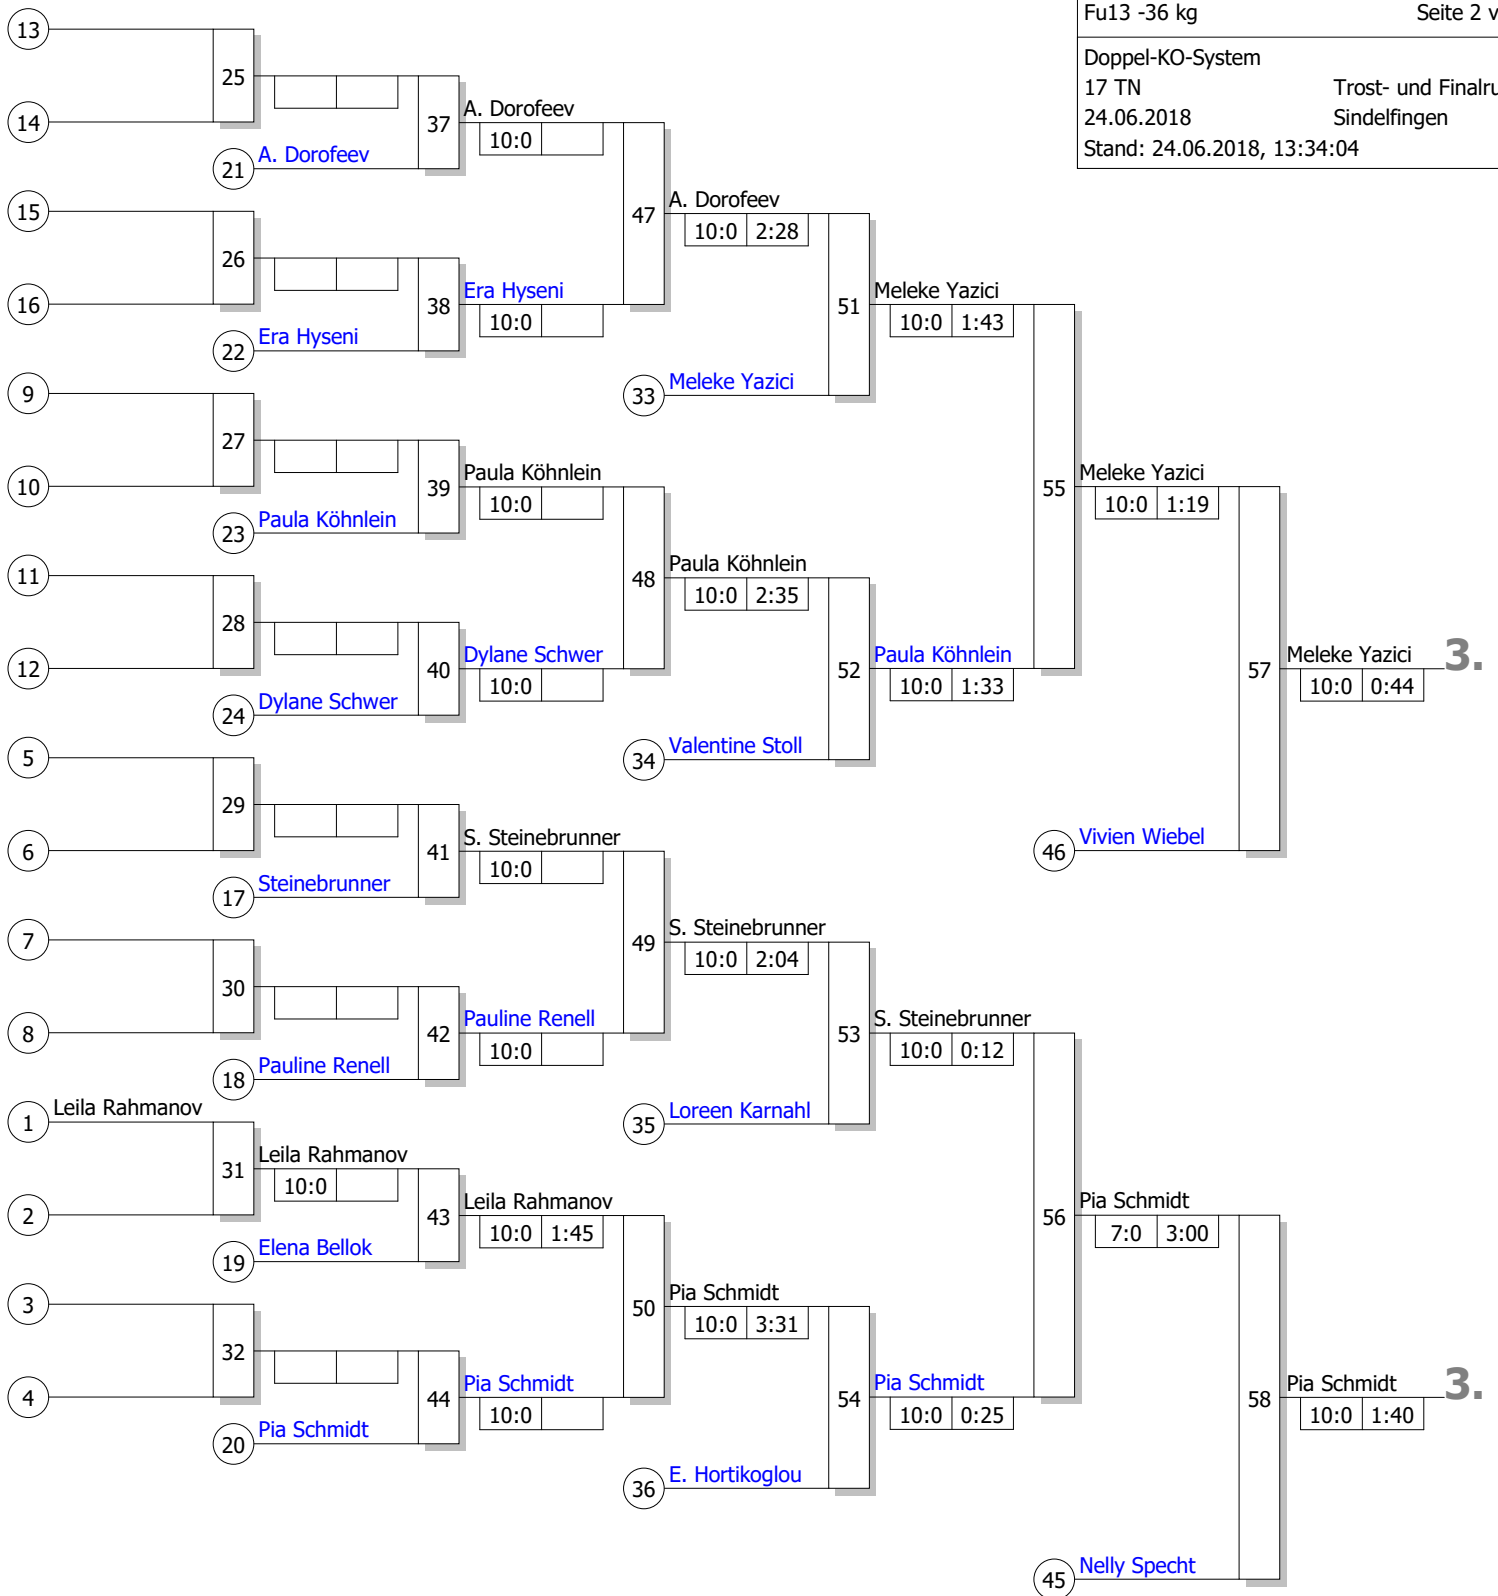

1.

Legende

—	Kampffolge-Nummer
—	Sieger-Name
—	Zeit
—	Wertungspunkte

Trostrunde, Verlierer aus Kampf

18.ITG

Fu13 -36 kg

Seite 2 von 2

Doppel-KO-System

17 TN

Trost- und Finalrunde

24.06.2018

Sindelfingen

Stand: 24.06.2018, 13:34:04

Ergebnis

1.	Vanessa Geretzki	TSV Abensberg	GER
2.	Sinja Lüthi	JJC Weinfeld	SUI
3.	Meleke Yazici	JV Donaueschingen	GER
3.	Pia Schmidt	TSV Abensberg	GER
5.	Vivien Wiebel	KSV Esslingen	GER
5.	Nelly Specht	VfL Sindelfingen	GER
7.	Paula Köhnlein	JS Haltingen	GER
7.	Salome Steinebrunner	TV Heitersheim	GER