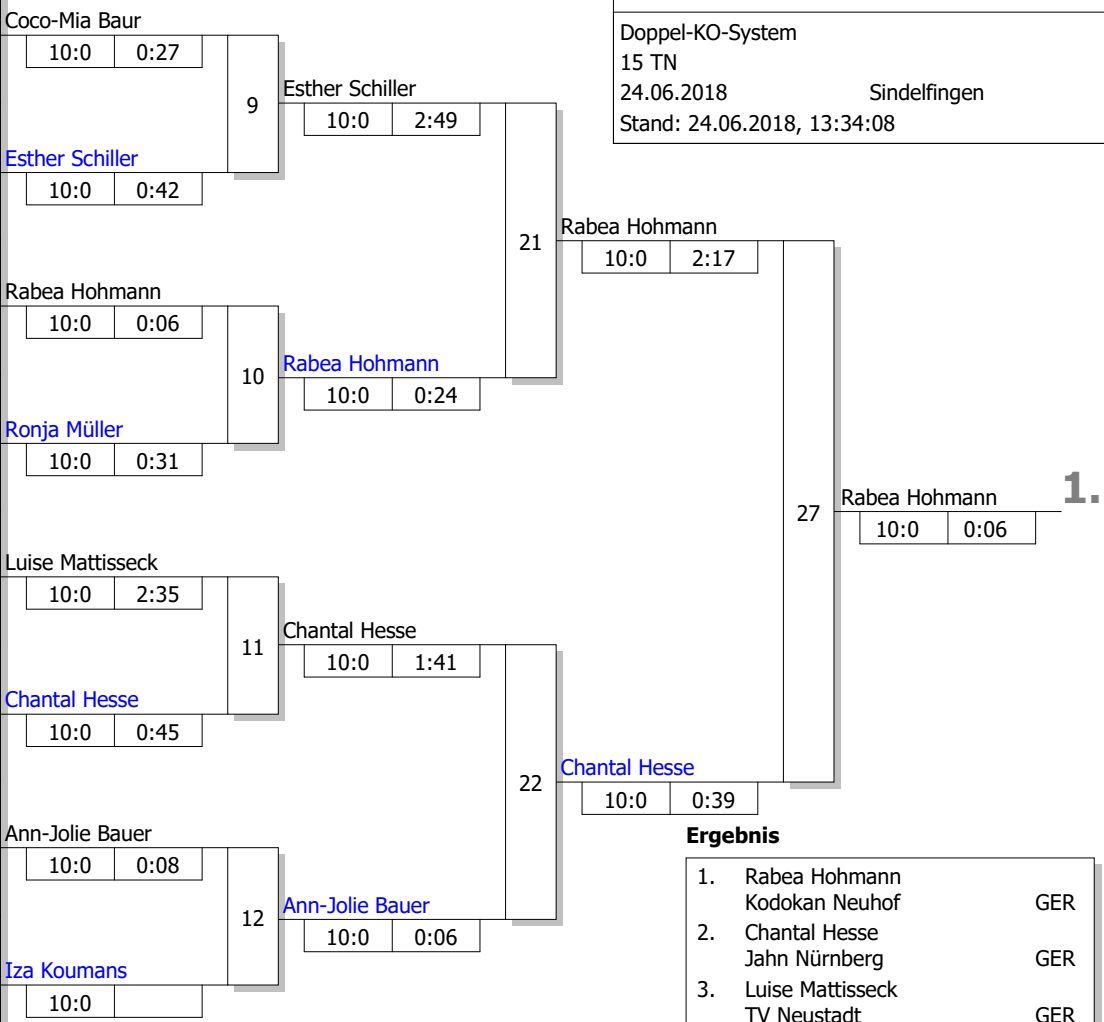

Hauptrunde, Los-Nr.

1	Mareike Munkelt JC Ettlingen	GER
9	Coco-Mia Baur Judoschule Roman Baur	GER
5	Elli Schönfelder TSV Schwieberdingen	GER
13	Esther Schiller TSV Großhadern	GER
3	Rabea Hohmann Kodokan Neuhof	GER
11	Isabella Gröpler Sportcentrum Kustusch	GER
7	Leni Krischmann JZ Heubach	GER
15	Ronja Müller SC Gröbenzell	GER
2	Lisa-Maria Stock JC Ettlingen	GER
10	Luise Mattisseck TV Neustadt	GER
6	Hannah Müller JZ Heubach	GER
14	Chantal Hesse Jahn Nürnberg	GER
4	Anna Krämer JC Herrenberg	GER
12	Ann-Jolie Bauer TSG Backnang	GER
8	Iza Koumans Budo Club Oud Geleen	NED
16		

18.ITG
Fu13 -40 kg
Doppel-KO-System
15 TN
24.06.2018 Sindelfingen
Stand: 24.06.2018, 13:34:08

Ergebnis

1.	Rabea Hohmann Kodokan Neuhof	GER
2.	Chantal Hesse Jahn Nürnberg	GER
3.	Luise Mattisseck TV Neustadt	GER
3.	Hannah Müller JZ Heubach	GER
5.	Esther Schiller TSV Großhadern	GER
5.	Ann-Jolie Bauer TSG Backnang	GER
7.	Isabella Gröpler Sportcentrum Kustusch	GER
7.	Ronja Müller SC Gröbenzell	GER

Trostrunde, Verlierer aus Kampf

Legende