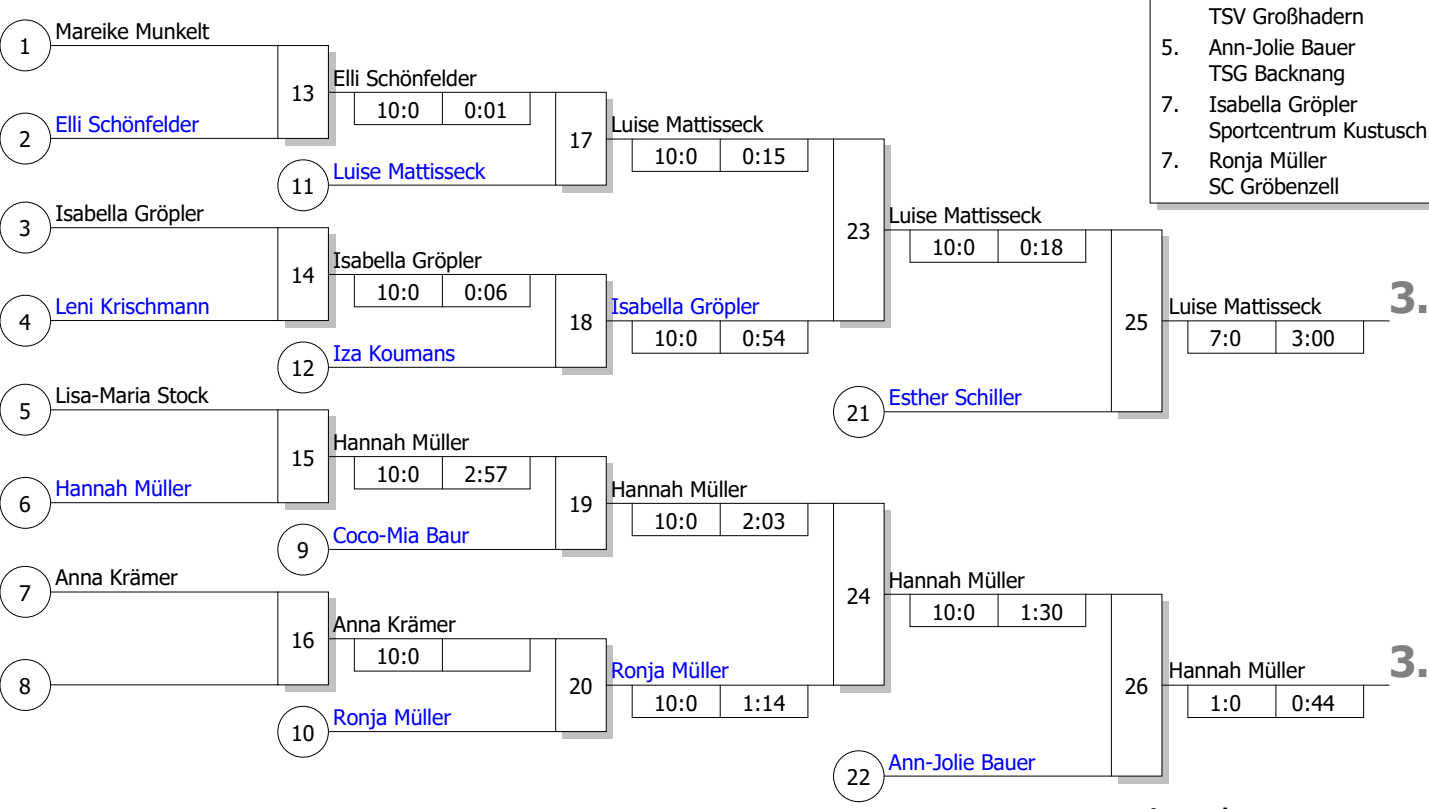

Hauptrunde, Los-Nr.

1	Mareike Munkelt JC Ettlingen	GER
9	Coco-Mia Baur Judoschule Roman Baur	GER
5	Elli Schönfelder TSV Schwieberdingen	GER
13	Esther Schiller TSV Großhadern	GER
3	Rabea Hohmann Kodokan Neuhof	GER
11	Isabella Gröpler Sportcentrum Kustusch	GER
7	Leni Krischmann JZ Heubach	GER
15	Ronja Müller SC Gröbenzell	GER
2	Lisa-Maria Stock JC Ettlingen	GER
10	Luise Mattisseck TV Neustadt	GER
6	Hannah Müller JZ Heubach	GER
14	Chantal Hesse Jahn Nürnberg	GER
4	Anna Krämer JC Herrenberg	GER
12	Ann-Jolie Bauer TSG Backnang	GER
8	Iza Koumans Budo Club Oud Geleen	NED
16		

18.ITG
Fu13 -40 kg
Doppel-KO-System
15 TN
24.06.2018 Sindelfingen
Stand: 24.06.2018, 13:34:08

Ergebnis

1.	Rabea Hohmann Kodokan Neuhof	GER
2.	Chantal Hesse Jahn Nürnberg	GER
3.	Luise Mattisseck TV Neustadt	GER
3.	Hannah Müller JZ Heubach	GER
5.	Esther Schiller TSV Großhadern	GER
5.	Ann-Jolie Bauer TSG Backnang	GER
7.	Isabella Gröpler Sportcentrum Kustusch	GER
7.	Ronja Müller SC Gröbenzell	GER

Trostrunde, Verlierer aus Kampf

Legende