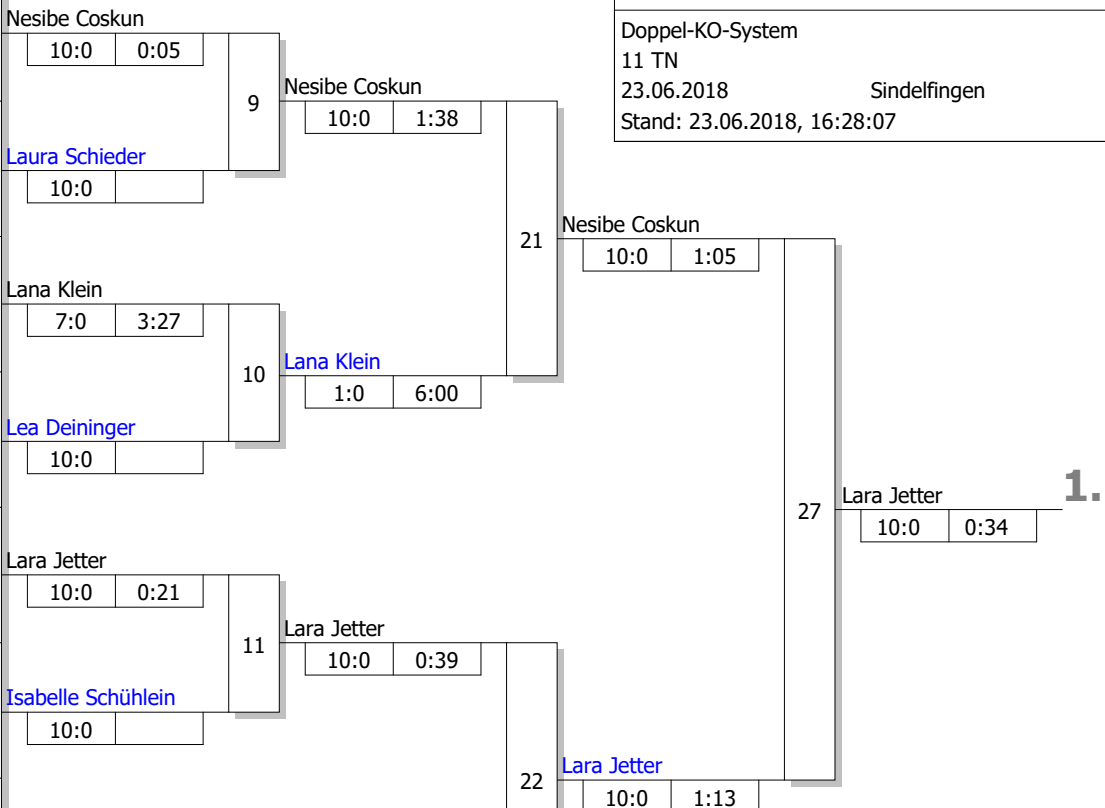

Hauptrunde, Los-Nr.

1	Nesibe Coskun Arts Martiaux Schwehouse sur M&FRA	
9	Samira Allmendinger Sportcentrum Kustusch GER	
5	Laura Schieder Judo Club Bad Ems GER	
13		
3	Lana Klein JC Obernburg GER	
11	Noa Opstal Shogantai Judo Dronten NED	
7	Lea Deininger TSG Backnang GER	
15		
2	Esther Hanus SV Wackersberg-Arzbach GER	
10	Lara Jetter Sportcentrum Kustusch GER	
6	Isabelle Schühlein KSV Esslingen GER	
14		
4	Annina Näf JJJC Weinfeldern SUI	
12	Noa Opstal Shogantai Judo Dronten NED	
8	Sara-Joy Bauer TSG Backnang GER	
16		

18.ITG
Fu15 -44 kg
Doppel-KO-System
11 TN
23.06.2018 Sindelfingen
Stand: 23.06.2018, 16:28:07

Ergebnis

- Lara Jetter
Sportcentrum Kustusch GER
- Nesibe Coskun
Arts Martiaux Schwehouse FRA
- Lana Klein
JC Obernburg GER
- Sara-Joy Bauer
TSG Backnang GER
- Annina Näf
JJJC Weinfeldern SUI
- Lea Deininger
TSG Backnang GER
- Isabelle Schühlein
KSV Esslingen GER
- Laura Schieder
Judo Club Bad Ems GER

Trostrunde, Verlierer aus Kampf

Legende