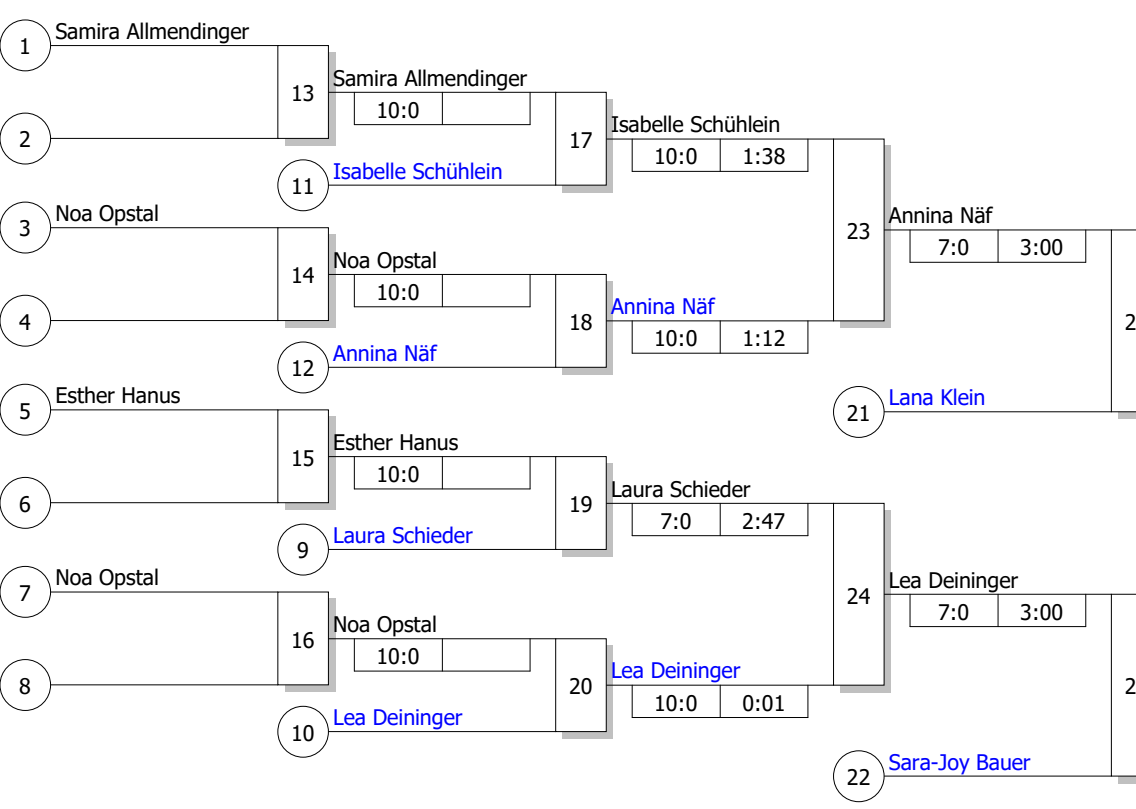

Hauptrunde, Los-Nr.

1	Nesibe Coskun Arts Martiaux Schwehouse sur M&FRA	
9	Samira Allmendinger Sportcentrum Kustusch GER	
5	Laura Schieder Judo Club Bad Ems GER	
13		
3	Lana Klein JC Obernburg GER	
11	Noa Opstal Shogantai Judo Dronten NED	
7	Lea Deininger TSG Backnang GER	
15		
2	Esther Hanus SV Wackersberg-Arzbach GER	
10	Lara Jetter Sportcentrum Kustusch GER	
6	Isabelle Schühlein KSV Esslingen GER	
14		
4	Annina Näf JJJC Weinfeldern SUI	
12	Noa Opstal Shogantai Judo Dronten NED	
8	Sara-Joy Bauer TSG Backnang GER	
16		

18.ITG
Fu15 -44 kg
Doppel-KO-System
11 TN
23.06.2018 Sindelfingen
Stand: 23.06.2018, 16:28:07

Ergebnis

- Lara Jetter
Sportcentrum Kustusch GER
- Nesibe Coskun
Arts Martiaux Schwehouse FRA
- Lana Klein
JC Obernburg GER
- Sara-Joy Bauer
TSG Backnang GER
- Annina Näf
JJJC Weinfeldern SUI
- Lea Deininger
TSG Backnang GER
- Isabelle Schühlein
KSV Esslingen GER
- Laura Schieder
Judo Club Bad Ems GER

Trostrunde, Verlierer aus Kampf

Legende