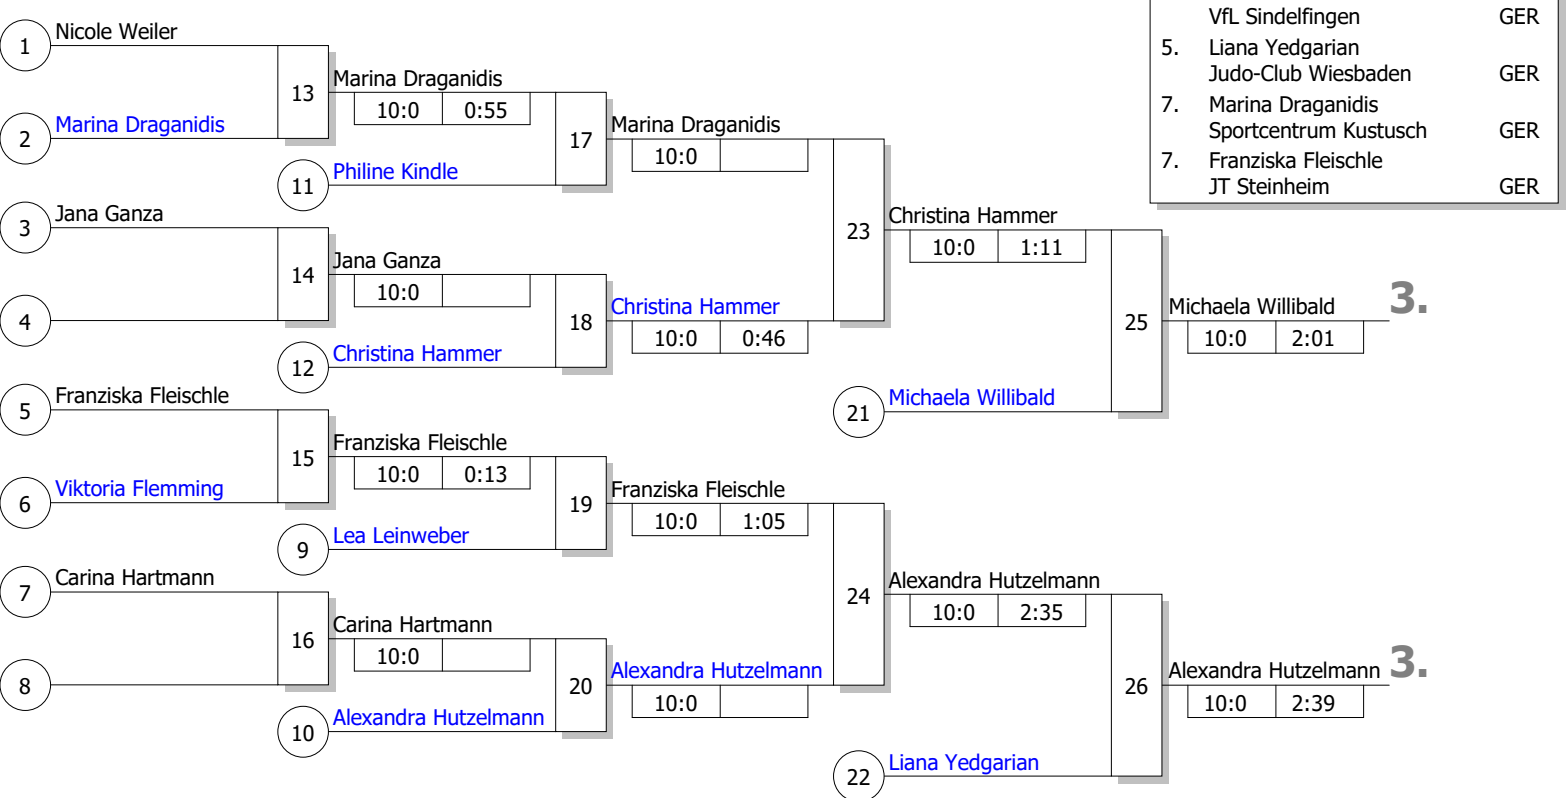

Hauptrunde, Los-Nr.

1	Nicole Weiler TSB Ravensburg	GER
9	Lea Leinweber Kodokan Neuhof	GER
5	Marina Draganidis Sportzentrum Kustus	GER
13	Michaela Willibald SV Wackersberg-Arzbach	GER
3	Jana Ganza Judo-Club Giessen	GER
11	Alexandra Hutzelmann JC Ettlingen	GER
7	Emma Hiller Judo in Holle	GER
15		
2	Franziska Fleischle JT Steinheim	GER
10	Natascha Lauber DJK Ens Dorf	GER
6	Philine Kindle KSV Kippenheimweiler	GER
14	Viktoria Flemming Sportzentrum Kustus	GER
4	Liana Yedgarian Judo-Club Wiesbaden	GER
12	Carina Hartmann TSG Backnang	GER
8	Christina Hammer VfL Sindelfingen	GER
16		

18.ITG
Fu15 -52 kg
Doppel-KO-System
14 TN
23.06.2018 Sindelfingen
Stand: 23.06.2018, 16:28:15

Ergebnis

1. Emma Hiller
Judo in Holle GER
2. Natascha Lauber
DJK Ens Dorf GER
3. Michaela Willibald
SV Wackersberg-Arzbach GER
3. Alexandra Hutzelmann
JC Ettlingen GER
5. Christina Hammer
VfL Sindelfingen GER
5. Liana Yedgarian
Judo-Club Wiesbaden GER
7. Marina Draganidis
Sportzentrum Kustus GER
7. Franziska Fleischle
JT Steinheim GER

Trostrunde, Verlierer aus Kampf

Legende