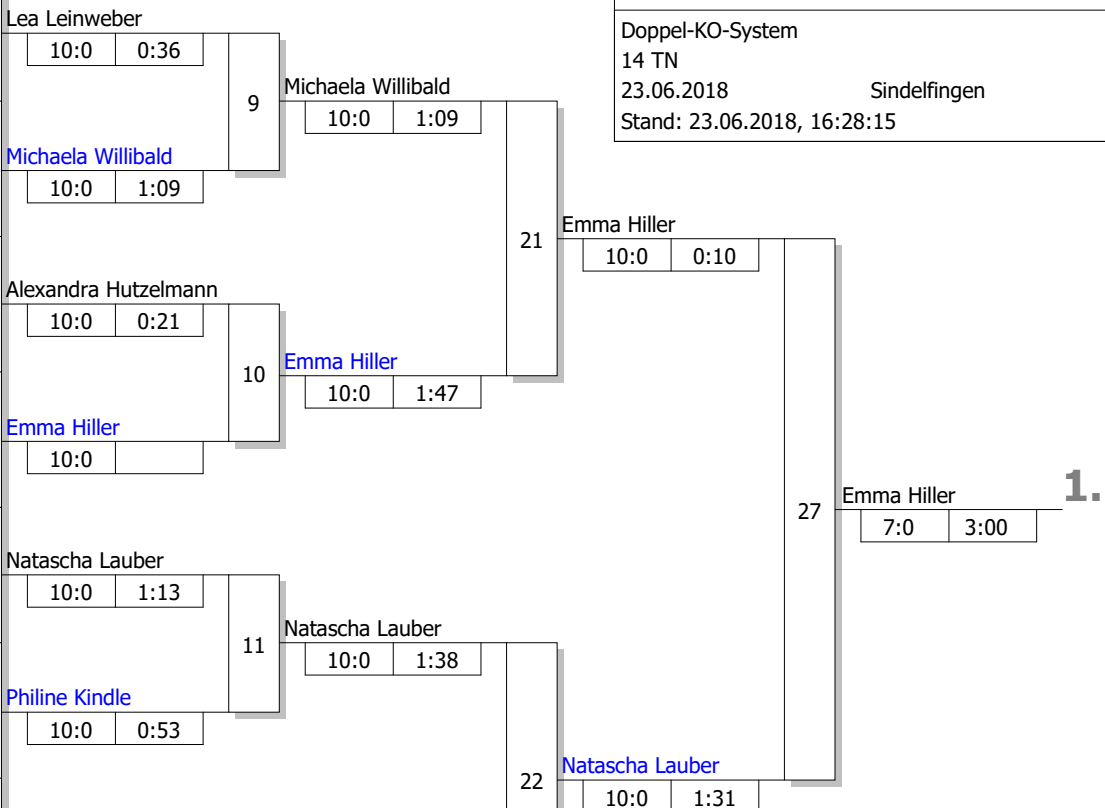

Hauptrunde, Los-Nr.

1	Nicole Weiler TSB Ravensburg	GER
9	Lea Leinweber Kodokan Neuhof	GER
5	Marina Draganidis Sportzentrum Kustus	GER
13	Michaela Willibald SV Wackersberg-Arzbach	GER
3	Jana Ganza Judo-Club Giessen	GER
11	Alexandra Hutzelmann JC Ettlingen	GER
7	Emma Hiller Judo in Holle	GER
15		
2	Franziska Fleischle JT Steinheim	GER
10	Natascha Lauber DJK Ens Dorf	GER
6	Philine Kindle KSV Kippenheimweiler	GER
14	Viktoria Flemming Sportzentrum Kustus	GER
4	Liana Yedgarian Judo-Club Wiesbaden	GER
12	Carina Hartmann TSG Backnang	GER
8	Christina Hammer VfL Sindelfingen	GER
16		

18.ITG
Fu15 -52 kg
Doppel-KO-System
14 TN
23.06.2018 Sindelfingen
Stand: 23.06.2018, 16:28:15

Ergebnis

1. Emma Hiller
Judo in Holle GER
2. Natascha Lauber
DJK Ens Dorf GER
3. Michaela Willibald
SV Wackersberg-Arzbach GER
3. Alexandra Hutzelmann
JC Ettlingen GER
5. Christina Hammer
VfL Sindelfingen GER
5. Liana Yedgarian
Judo-Club Wiesbaden GER
7. Marina Draganidis
Sportzentrum Kustus GER
7. Franziska Fleischle
JT Steinheim GER

Trostrunde, Verlierer aus Kampf

Legende