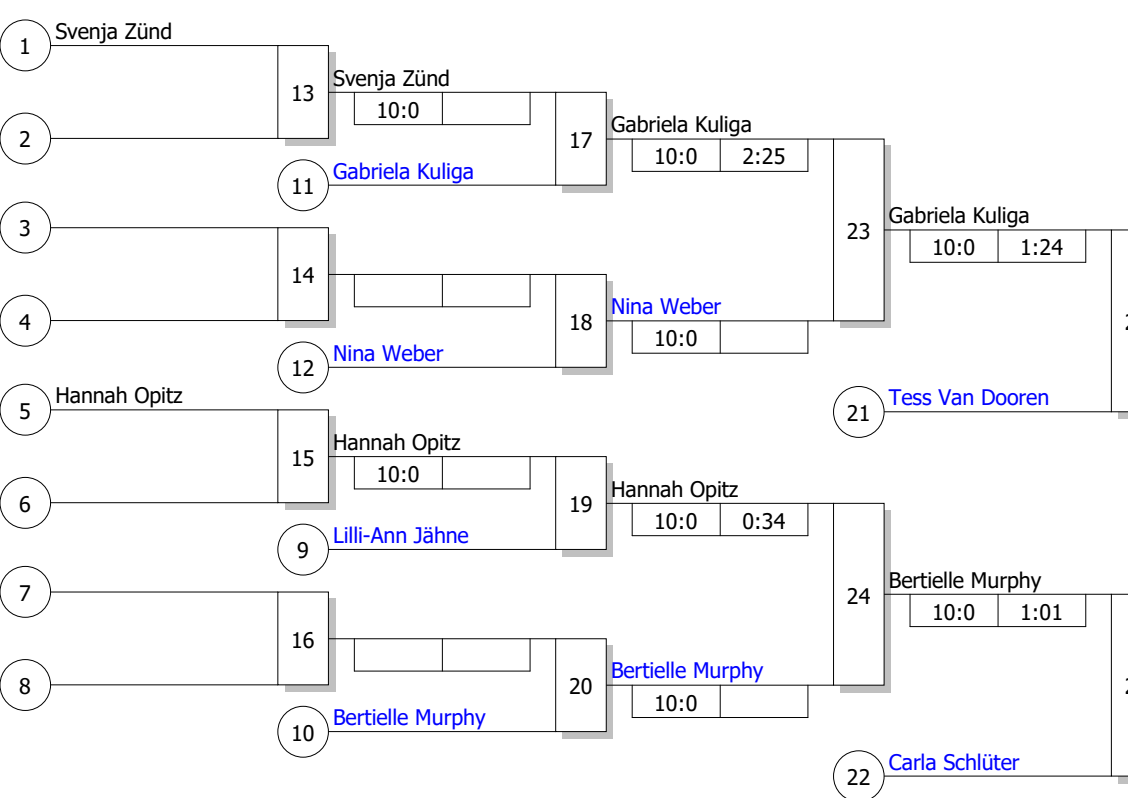

Hauptrunde, Los-Nr.

1	Svenja Zünd JJJC Weinfeldern	SUI
9	Yvonne Grünewald TSV Altenfurt	GER
5	Lilli-Ann Jähne JC Leipzig	GER
13		
3	Tess Van Dooren Eindhoven	NED
11		
7	Bertielle Murphy TSV Großhadern	GER
15		
2	Hannah Opitz Judo-Club Wiesbaden	GER
10	Alina Böhm JZ Heubach	GER
6	Gabriela Kuliga Yorkshire & Humberside	GBR
14		
4	Carla Schlüter Judoschule Roman Baur	GER
12		
8	Nina Weber JC Solothurn	SUI
16		

18.ITG
Fu21 -70 kg
Doppel-KO-System
10 TN
23.06.2018 Sindelfingen
Stand: 23.06.2018, 18:31:43

Ergebnis

1.	Alina Böhm JZ Heubach	GER
2.	Yvonne Grünewald TSV Altenfurt	GER
3.	Tess Van Dooren Eindhoven	NED
3.	Bertielle Murphy TSV Großhadern	GER
5.	Gabriela Kuliga Yorkshire & Humberside	GBR
5.	Carla Schlüter Judoschule Roman Baur	GER
7.	Nina Weber JC Solothurn	SUI
7.	Hannah Opitz Judo-Club Wiesbaden	GER

Trostrunde, Verlierer aus Kampf

Legende