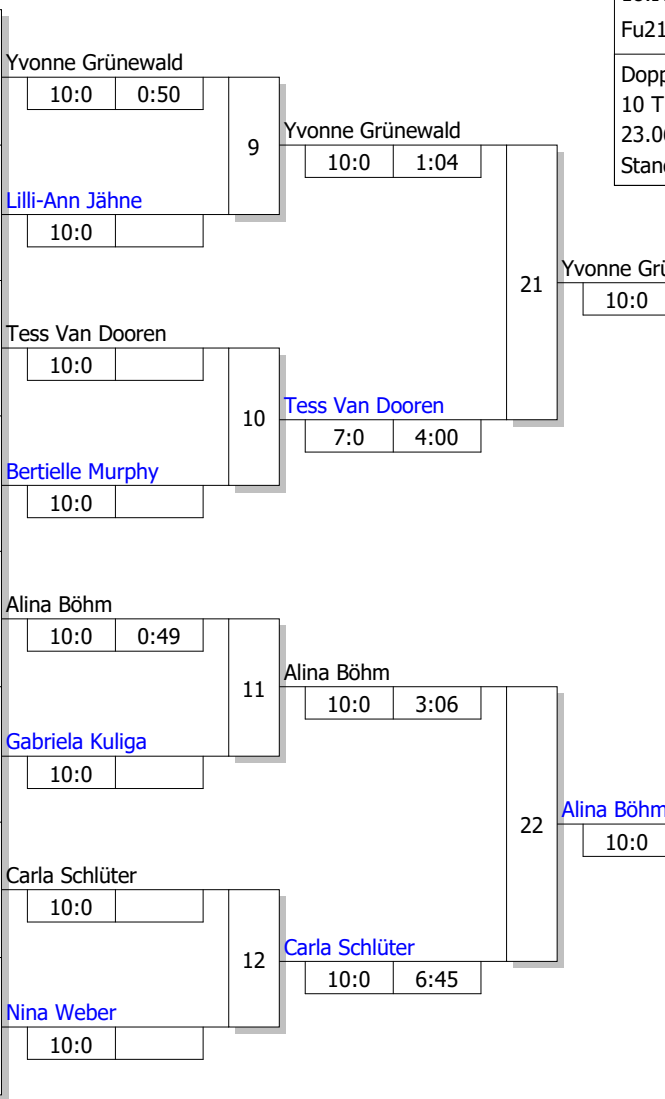

Hauptrunde, Los-Nr.

1	Svenja Zünd JJJC Weinfeldern	SUI
9	Yvonne Grünewald TSV Altenfurt	GER
5	Lilli-Ann Jähne JC Leipzig	GER
13		
3	Tess Van Dooren Eindhoven	NED
11		
7	Bertielle Murphy TSV Großhadern	GER
15		
2	Hannah Opitz Judo-Club Wiesbaden	GER
10	Alina Böhm JZ Heubach	GER
6	Gabriela Kuliga Yorkshire & Humberside	GBR
14		
4	Carla Schlüter Judoschule Roman Baur	GER
12		
8	Nina Weber JC Solothurn	SUI
16		

18.ITG
Fu21 -70 kg
Doppel-KO-System
10 TN
23.06.2018 Sindelfingen
Stand: 23.06.2018, 18:31:43

Ergebnis

1.	Alina Böhm JZ Heubach	GER
2.	Yvonne Grünewald TSV Altenfurt	GER
3.	Tess Van Dooren Eindhoven	NED
3.	Bertielle Murphy TSV Großhadern	GER
5.	Gabriela Kuliga Yorkshire & Humberside	GBR
5.	Carla Schlüter Judoschule Roman Baur	GER
7.	Nina Weber JC Solothurn	SUI
7.	Hannah Opitz Judo-Club Wiesbaden	GER

Trostrunde, Verlierer aus Kampf

Legende