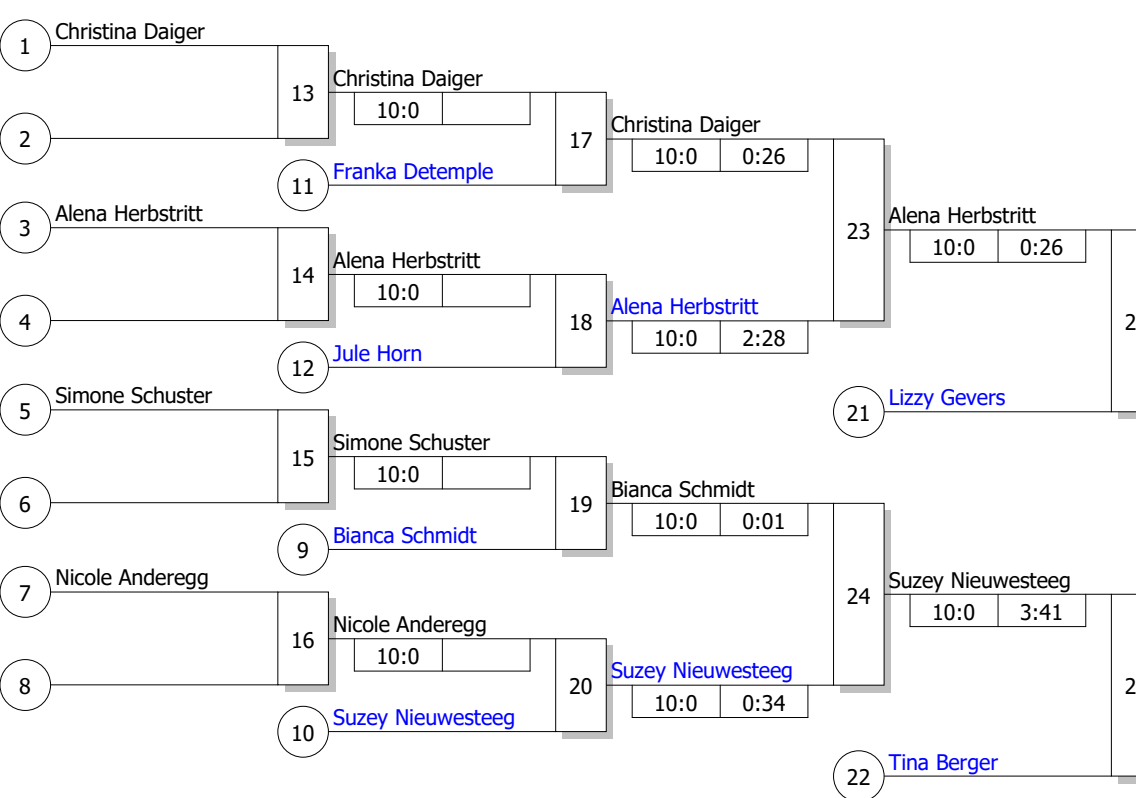

### Hauptrunde, Los-Nr.

1	Christina Daiger JC Bad Krozingen-Hausen	GER
9	Lizzy Gevers Judoclub Berlicum	NED
5	Bianca Schmidt VfL Sindelfingen	GER
13		
3	Sarah Grünewald TSV Altenfurt	GER
11	Alena Herbstritt FT 1844 Freiburg	GER
7	Suzey Nieuwesteeg Eindhoven	NED
15		
2	Simone Schuster BudoClub Karlsruhe	GER
10	Tina Berger Judo beider Basel	SUI
6	Franka Detemple TV 05 Bruchhausen	GER
14		
4	Nicole Anderegg JC Solothurn	SUI
12	Melissa Walter KSV Esslingen	GER
8	Jule Horn BudoClub Karlsruhe	GER
16		

18.ITG  
Women -63 kg  
Doppel-KO-System  
12 TN  
24.06.2018 Sindelfingen  
Stand: 24.06.2018, 19:54:24

### Ergebnis

1.	Sarah Grünewald	GER
2.	Melissa Walter	GER
3.	Lizzy Gevers	NED
3.	Suzey Nieuwesteeg	NED
5.	Alena Herbstritt	GER
5.	Tina Berger	SUI
7.	Christina Daiger	GER
7.	Bianca Schmidt	GER

### Trostrunde, Verlierer aus Kampf