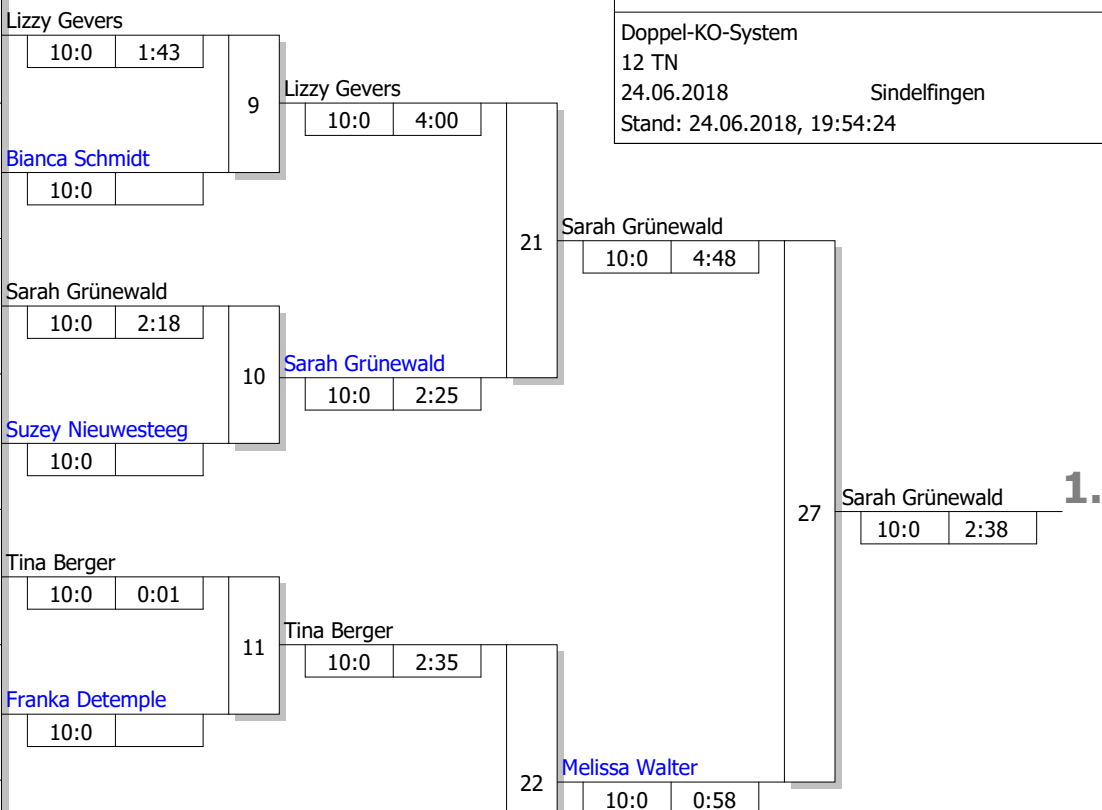

### Hauptrunde, Los-Nr.

1	Christina Daiger JC Bad Krozingen-Hausen	GER
9	Lizzy Gevers Judoclub Berlicum	NED
5	Bianca Schmidt VfL Sindelfingen	GER
13		
3	Sarah Grünewald TSV Altenfurt	GER
11	Alena Herbstritt FT 1844 Freiburg	GER
7	Suzey Nieuwesteeg Eindhoven	NED
15		
2	Simone Schuster BudoClub Karlsruhe	GER
10	Tina Berger Judo beider Basel	SUI
6	Franka Detemple TV 05 Bruchhausen	GER
14		
4	Nicole Anderegg JC Solothurn	SUI
12	Melissa Walter KSV Esslingen	GER
8	Jule Horn BudoClub Karlsruhe	GER
16		

18.ITG  
Women -63 kg  
Doppel-KO-System  
12 TN  
24.06.2018 Sindelfingen  
Stand: 24.06.2018, 19:54:24

### Ergebnis

1.	Sarah Grünewald	GER
2.	Melissa Walter	GER
3.	Lizzy Gevers	NED
3.	Suzey Nieuwesteeg	NED
5.	Alena Herbstritt	GER
5.	Tina Berger	SUI
7.	Christina Daiger	GER
7.	Bianca Schmidt	GER

### Trostrunde, Verlierer aus Kampf