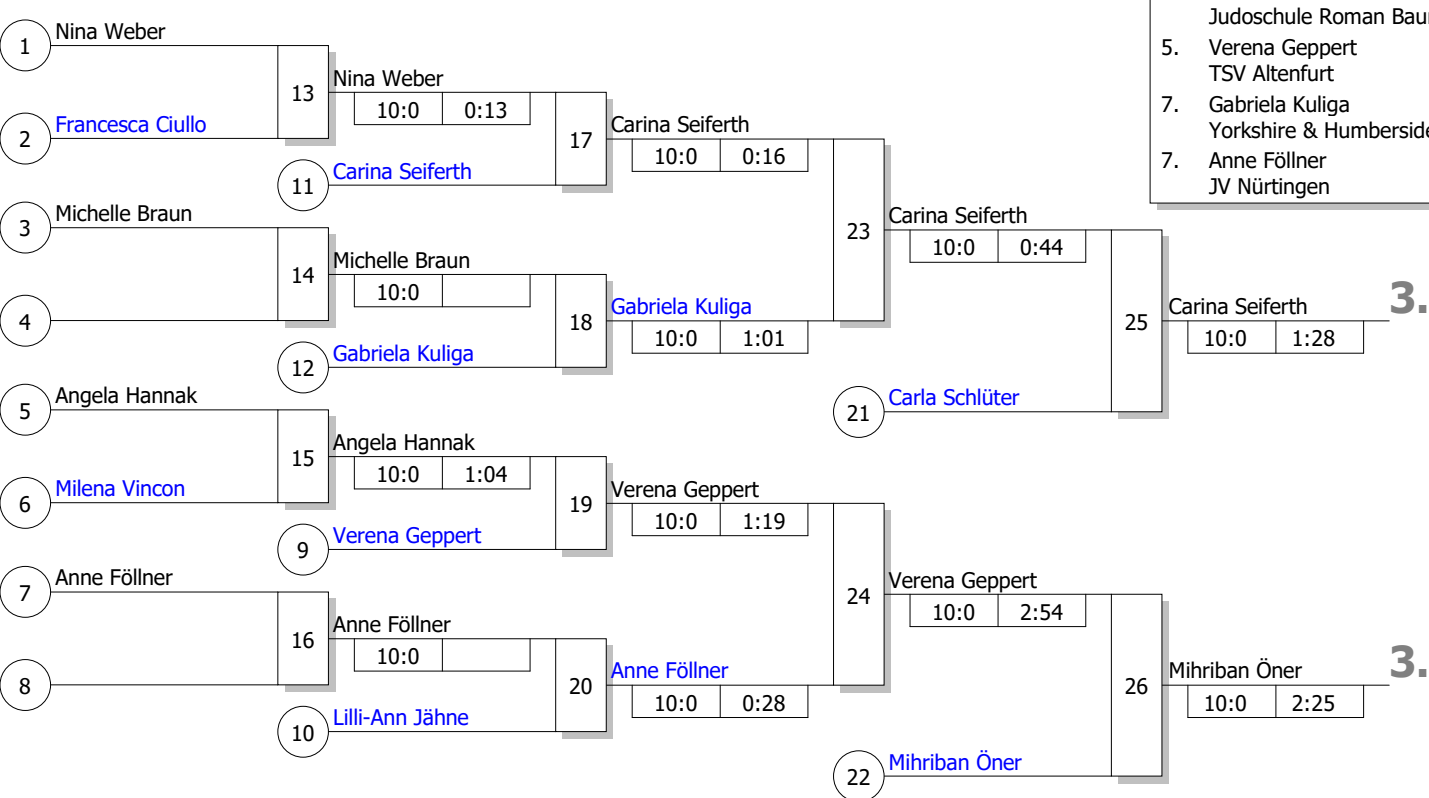

Haupttrunde, Los-Nr.

1	Verena Geppert TSV Altenfurt	GER
9	Nina Weber JC Solothurn	SUI
5	Michaela Krämer Judo Kenshi Homburg-Erbach e.V.	GER
13	Francesca Ciullo FT 1844 Freiburg	GER
3	Lilli-Ann Jähne JC Leipzig	GER
11	Michelle Braun BAC 55 Hockenheim	GER
7	Carla Schlüter Judoschule Roman Baur	GER
15		
2	Carina Seiferth JC Leipzig	GER
10	Angela Hannak JZ Heubach	GER
6	Mihriban Öner Sancak Tepe Belediye	TUR
14	Milena Vincon MTV Ludwigsburg	GER
4	Tess Van Dooren Eindhoven	NED
12	Anne Föllner JV Nürtingen	GER
8	Gabriela Kuliga Yorkshire & Humberside	GBR
16		

18.ITG
Women -70 kg
Doppel-KO-System
14 TN
24.06.2018 Sindelfingen
Stand: 24.06.2018, 19:54:27

Ergebnis

1. Tess Van Dooren Eindhoven NED
2. Michaela Krämer Judo Kenshi Homburg-Erbach GER
3. Carina Seiferth JC Leipzig GER
3. Mihriban Öner Sancak Tepe Belediye TUR
5. Carla Schlüter Judoschule Roman Baur GER
5. Verena Geppert TSV Altenfurt GER
7. Gabriela Kuliga Yorkshire & Humberside GBR
7. Anne Föllner JV Nürtingen GER

Trostrunde, Verlierer aus Kampf

Legende