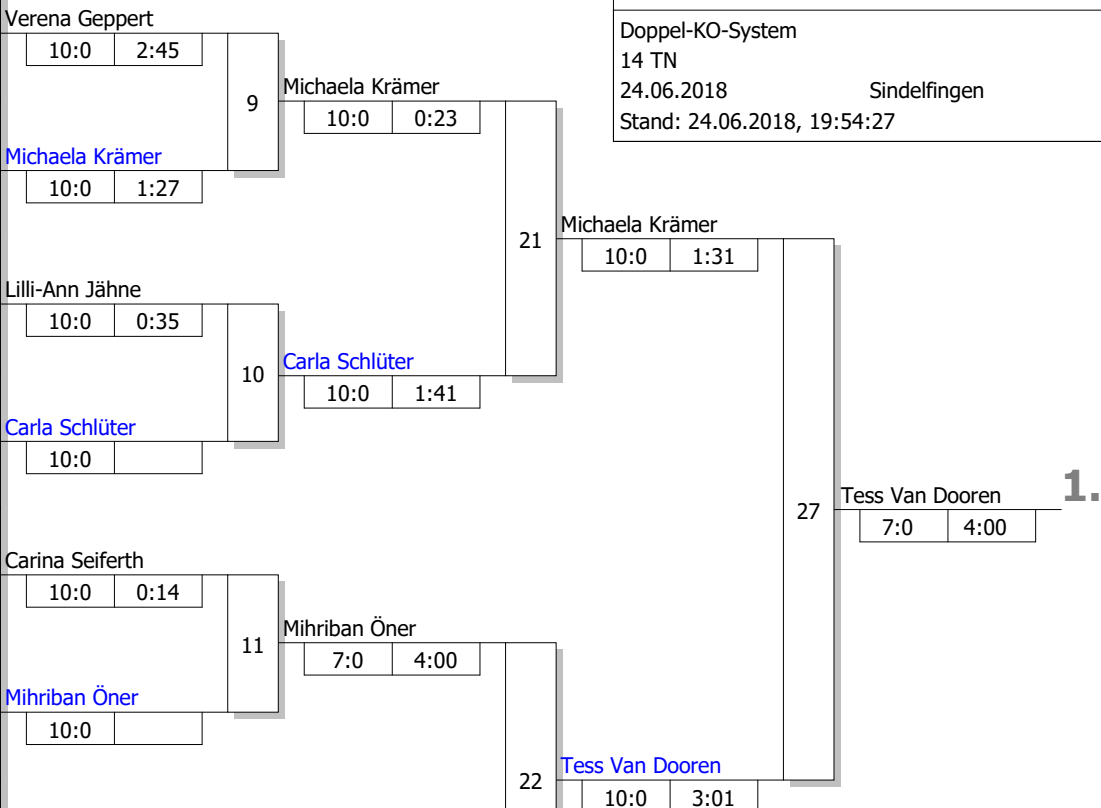

Haupttrunde, Los-Nr.

1	Verena Geppert TSV Altenfurt	GER
9	Nina Weber JC Solothurn	SUI
5	Michaela Krämer Judo Kenshi Homburg-Erbach e.V.	GER
13	Francesca Ciullo FT 1844 Freiburg	GER
3	Lilli-Ann Jähne JC Leipzig	GER
11	Michelle Braun BAC 55 Hockenheim	GER
7	Carla Schlüter Judoschule Roman Baur	GER
15		
2	Carina Seiferth JC Leipzig	GER
10	Angela Hannak JZ Heubach	GER
6	Mihriban Öner Sancak Tepe Belediye	TUR
14	Milena Vincon MTV Ludwigsburg	GER
4	Tess Van Dooren Eindhoven	NED
12	Anne Föllner JV Nürtingen	GER
8	Gabriela Kuliga Yorkshire & Humberside	GBR
16		

18.ITG
Women -70 kg
Doppel-KO-System
14 TN
24.06.2018 Sindelfingen
Stand: 24.06.2018, 19:54:27

Ergebnis

1. Tess Van Dooren Eindhoven NED
2. Michaela Krämer Judo Kenshi Homburg-Erbach GER
3. Carina Seiferth JC Leipzig GER
3. Mihriban Öner Sancak Tepe Belediye TUR
5. Carla Schlüter Judoschule Roman Baur GER
5. Verena Geppert TSV Altenfurt GER
7. Gabriela Kuliga Yorkshire & Humberside GBR
7. Anne Föllner JV Nürtingen GER

Trostrunde, Verlierer aus Kampf

Legende