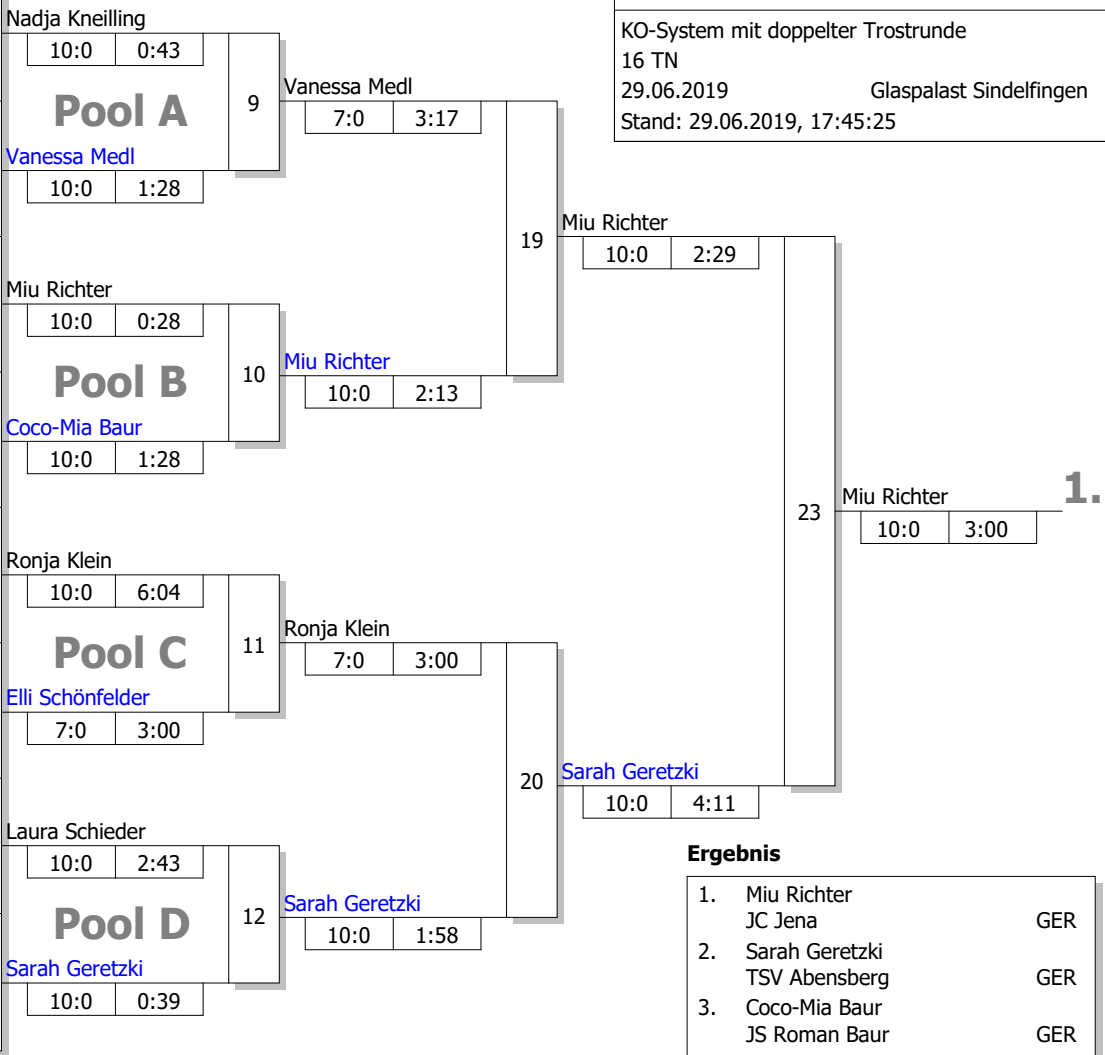

Hauptrunde, Los-Nr.

1	Maike Gundelsweiler JC Marbach	GER
9	Nadja Kneilling FC Schweitenkirchen	GER
5	Vanessa Medl Judo LV Oberösterreich	AUT
13	Polina Minich TSV Schwieberdingen	GER
3	Sophia Haas JV Nürtingen	GER
11	Miu Richter JC Jena	GER
7	Emma Listl TSV Abensberg	GER
15	Coco-Mia Baur JS Roman Baur	GER
2	Berjin Bingöl SC Armin München	GER
10	Ronja Klein Mattenteufel Erfurt	GER
6	Imke Bloemers Judoclub Reuver	NED
14	Elli Schönfelder TSV Schwieberdingen	GER
4	Laura Schieder Judo Club Bad Ems	GER
12	Tashina Tuma JS Roman Baur	GER
8	Sarah Geretzki TSV Abensberg	GER
16	Choé Zappoli Judo & Jiu-Jitsu Dudelange	LUX

ITG 2019
Fu15 -48 kg

KO-System mit doppelter Trostrunde
16 TN
29.06.2019
Stand: 29.06.2019, 17:45:25
Glaspalast Sindelfingen

Ergebnis

1.	Miu Richter JC Jena	GER
2.	Sarah Geretzki TSV Abensberg	GER
3.	Coco-Mia Baur JS Roman Baur	GER
3.	Berjin Bingöl SC Armin München	GER
5.	Ronja Klein Mattenteufel Erfurt	GER
5.	Vanessa Medl Judo LV Oberösterreich	AUT
7.	Nadja Kneilling FC Schweitenkirchen	GER
7.	Choé Zappoli Judo & Jiu-Jitsu Dudelang	LUX

Trostrunde aller Verlierer gegen Poolsieger aus Pool

Legende