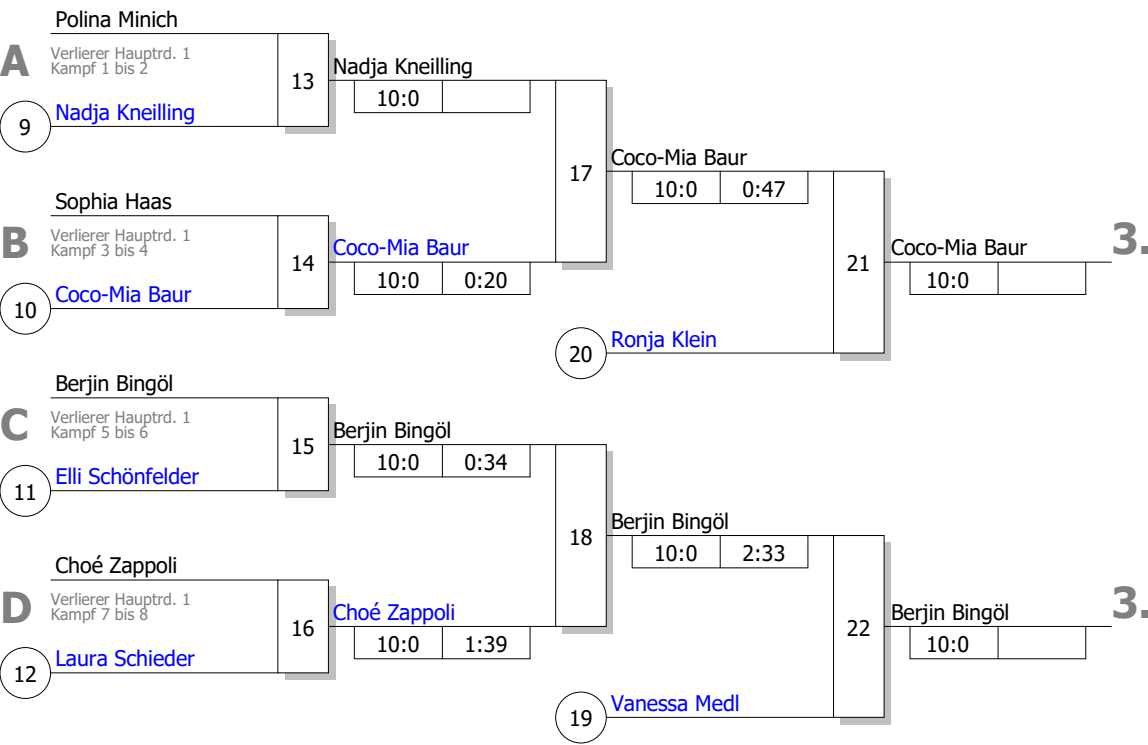

Hauptrunde, Los-Nr.

1	Maike Gundelsweiler JC Marbach	GER
9	Nadja Kneilling FC Schweitenkirchen	GER
5	Vanessa Medl Judo LV Oberösterreich	AUT
13	Polina Minich TSV Schwieberdingen	GER
3	Sophia Haas JV Nürtingen	GER
11	Miu Richter JC Jena	GER
7	Emma Listl TSV Abensberg	GER
15	Coco-Mia Baur JS Roman Baur	GER
2	Berjin Bingöl SC Armin München	GER
10	Ronja Klein Mattenteufel Erfurt	GER
6	Imke Bloemers Judoclub Reuver	NED
14	Elli Schönfelder TSV Schwieberdingen	GER
4	Laura Schieder Judo Club Bad Ems	GER
12	Tashina Tuma JS Roman Baur	GER
8	Sarah Geretzki TSV Abensberg	GER
16	Choé Zappoli Judo & Jiu-Jitsu Dudelange	LUX

ITG 2019
Fu15 -48 kg

KO-System mit doppelter Trostrunde
16 TN
29.06.2019
Stand: 29.06.2019, 17:45:25
Glaspalast Sindelfingen

Ergebnis

1.	Miu Richter JC Jena	GER
2.	Sarah Geretzki TSV Abensberg	GER
3.	Coco-Mia Baur JS Roman Baur	GER
3.	Berjin Bingöl SC Armin München	GER
5.	Ronja Klein Mattenteufel Erfurt	GER
5.	Vanessa Medl Judo LV Oberösterreich	AUT
7.	Nadja Kneilling FC Schweitenkirchen	GER
7.	Choé Zappoli Judo & Jiu-Jitsu Dudelang	LUX

Trostrunde aller Verlierer gegen Poolsieger aus Pool

Legende