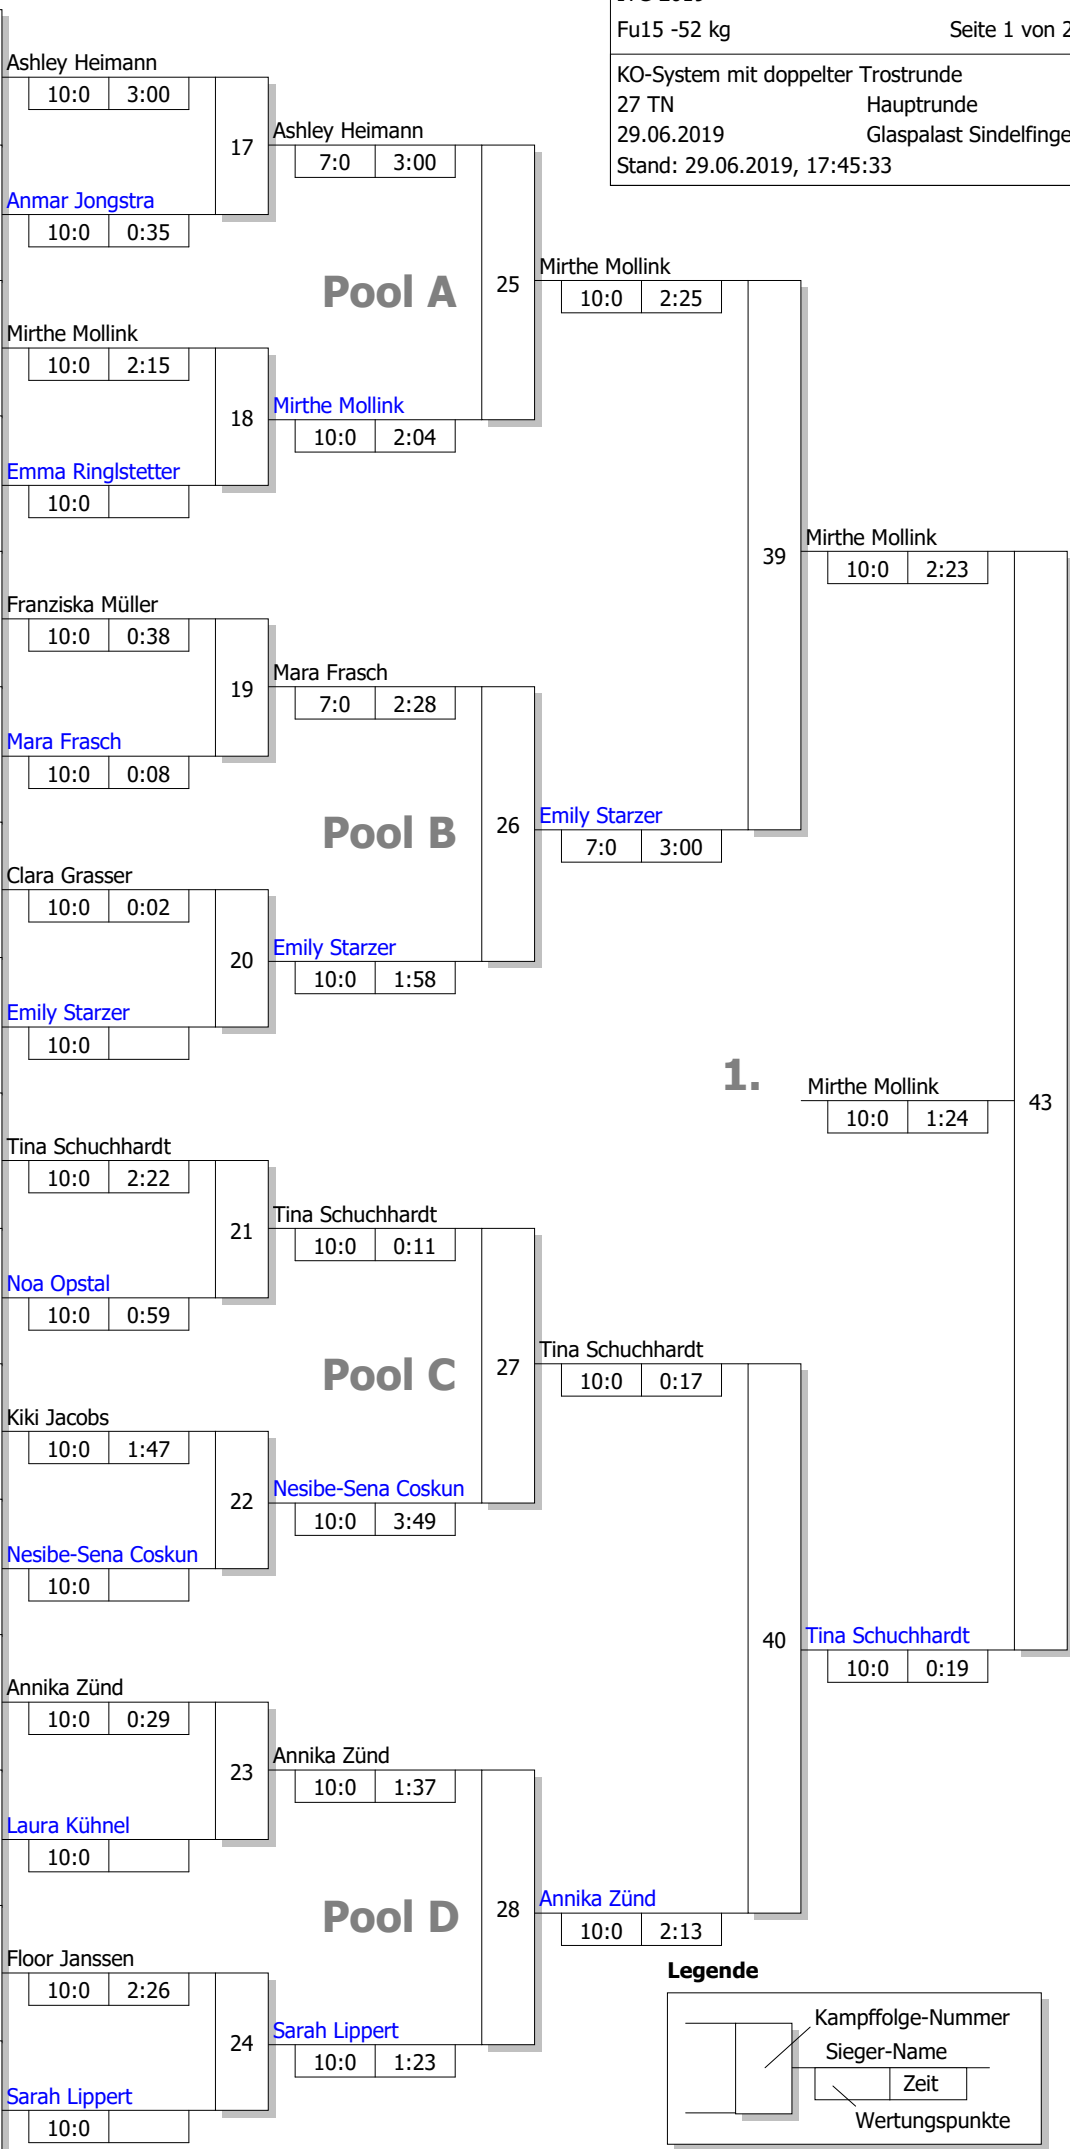

Haupttrunde, Los-Nr.

1	Ashley Heimann SC Armin München	GER
17	Camille Constantin JC d'ORNEX	FRA
9	Isabelle Schühlein KSV Esslingen	GER
25	Anmar Jongstra JC Hercules	NED
5	Mirthe Mollink TopJudo Amsterdam	NED
21	Anika Baumbach Judoclub 71 Düsseldorf e.V.	GER
13	Emma Ringlstetter PSV München	GER
29		
3	Luana Schefer JJJC Weinfelden	SUI
19	Franziska Müller TSV Abensberg	GER
11	Mara Frasch JV Nürtingen	GER
27	Isabelle Adams Yorkshire & Humberside	GBR
7	Clara Grasser Dojo Biotois	FRA
23	Viktoria Flemming Sportzentrum Kustusch	GER
15	Emily Starzer Judo LV Oberösterreich	AUT
31		
2	Sara-Joy Bauer TSG Backnang	GER
18	Tina Schuchhardt FSV Gotha	GER
10	Emily Tondera JC Sinzheim	GER
26	Noa Opstal Shoganai Judo Dronten	NED
6	Kiki Jacobs TopJudo Amsterdam	NED
22	Celine Tannenberger JC Grenzach-Whylen	GER
14	Nesibe-Sena Coskun Arts Martiaux Schwehouse sur M	FRA
30		
4	Annika Zünd JJJC Weinfelden	SUI
20	Marlene Ratzke TSV Abensberg	GER
12	Laura Kühnel JV Nürtingen	GER
28		
8	Marley Garland VfL Sindelfingen	GER
24	Floor Janssen JC Hercules	NED
16	Sarah Lippert Judo LV Oberösterreich	AUT
32		

1.

Legende

	Kampffolge-Nummer
	Sieger-Name
	Zeit
	Wertungspunkte

Trostrunde aller Verlierer gegen Poolsieger aus Pool

ITG 2019

Fu15 -52 kg

Seite 2 von 2

KO-System mit doppelter Trostrunde

27 TN

Trostrunde

29.06.2019

Glaspalast Sindelfingen

Stand: 29.06.2019, 17:45:34

Anika Baumbach

Verlierer Hauptrd. 1
Kampf 1 bis 4

29	Anika Baumbach	10:0	2:10	33
----	----------------	------	------	----

Noa Opstal

Verlierer Hauptrd. 2
Kampf 21 bis 22

27	Nesibe-Sena Coskun	7:0	3:00	35
----	--------------------	-----	------	----

Marlene Ratzke

Verlierer Hauptrd. 1
Kampf 13 bis 16

32	Laura Kühnel	10:0	1:36	36
----	--------------	------	------	----