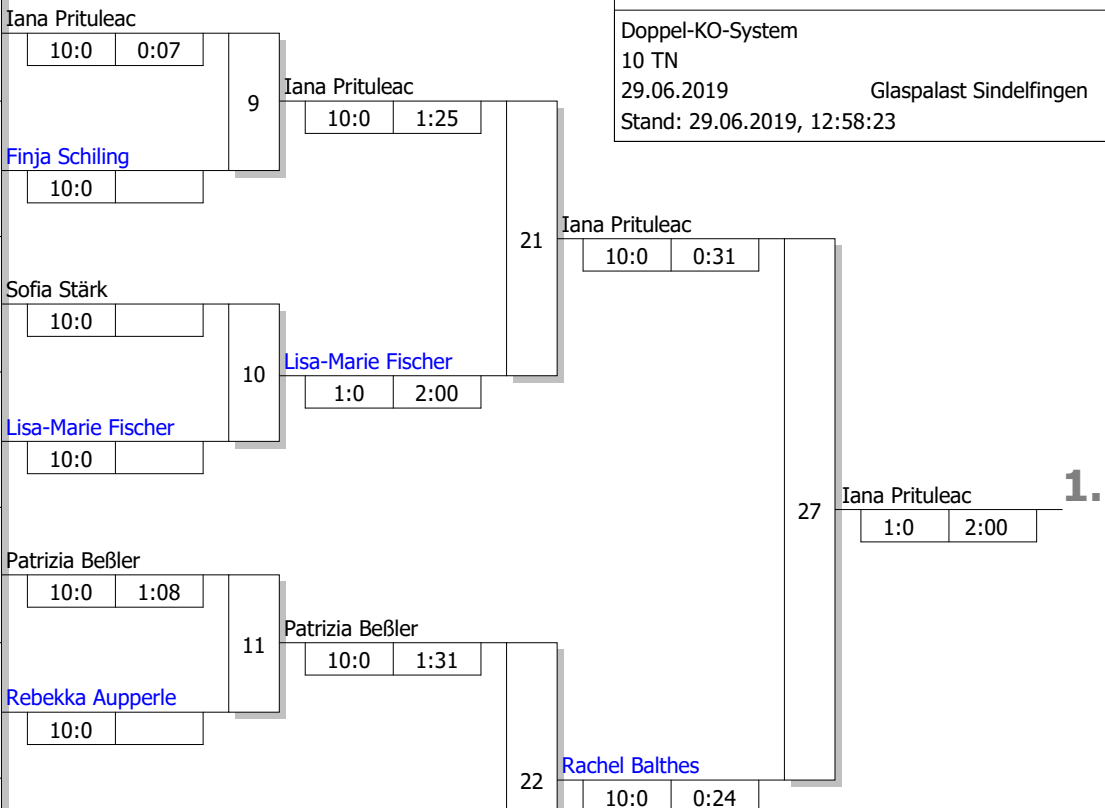

Hauptrunde, Los-Nr.

1	Bouthayna Moutaqui TSG Backnang	GER
9	Iana Prituleac Judo-Club Giessen	GER
5	Finja Schiling JV Nürtingen	GER
13		
3	Sofia Stärk JV Nürtingen	GER
11		
7	Lisa-Marie Fischer TSG Balingen 1848	GER
15		
2	Delia Lüthi JJJC Weinfeldern	SUI
10	Patrizia Beßler JT Steinheim	GER
6	Rebekka Aupperle SV Winnenden	GER
14		
4	Mia Beckmann JV Nürtingen	GER
12		
8	Rachel Balthes JC Bietigheim	GER
16		

ITG 2019
Fu11 -27 kg
Doppel-KO-System
10 TN
29.06.2019
Stand: 29.06.2019, 12:58:23
Gaspalast Sindelfingen

Ergebnis

1. Iana Prituleac
Judo-Club Giessen GER
2. Rachel Balthes
JC Bietigheim GER
3. Mia Beckmann
JV Nürtingen GER
3. Finja Schiling
JV Nürtingen GER
5. Lisa-Marie Fischer
TSG Balingen 1848 GER
5. Patrizia Beßler
JT Steinheim GER
7. Rebekka Aupperle
SV Winnenden GER
7. Sofia Stärk
JV Nürtingen GER

Trostrunde, Verlierer aus Kampf

Legende