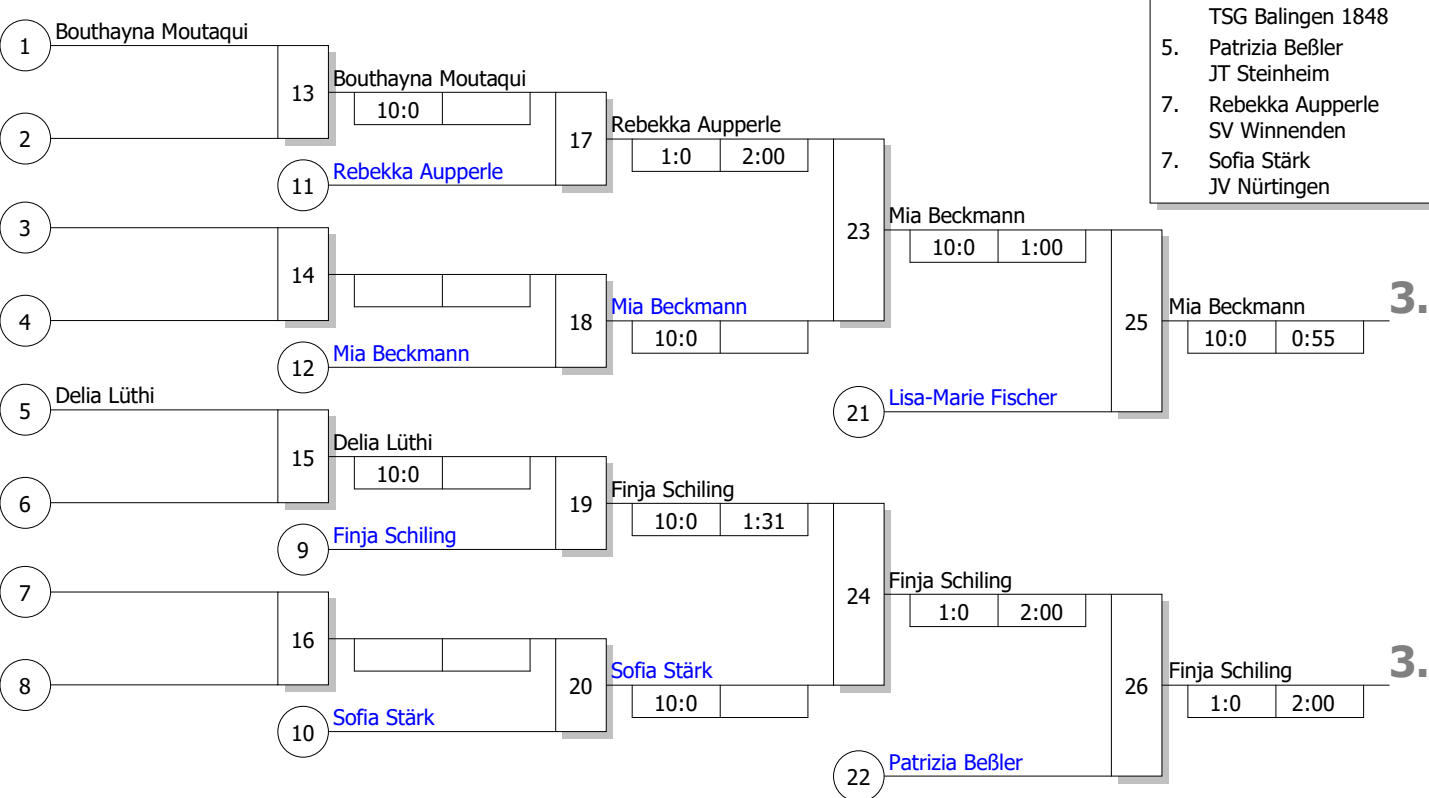

Hauptrunde, Los-Nr.

1	Bouthayna Moutaqui TSG Backnang	GER
9	Iana Prituleac Judo-Club Giessen	GER
5	Finja Schiling JV Nürtingen	GER
13		
3	Sofia Stärk JV Nürtingen	GER
11		
7	Lisa-Marie Fischer TSG Balingen 1848	GER
15		
2	Delia Lüthi JJJC Weinfeldern	SUI
10	Patrizia Beßler JT Steinheim	GER
6	Rebekka Aupperle SV Winnenden	GER
14		
4	Mia Beckmann JV Nürtingen	GER
12		
8	Rachel Balthes JC Bietigheim	GER
16		

ITG 2019
Fu11 -27 kg
Doppel-KO-System
10 TN
29.06.2019
Stand: 29.06.2019, 12:58:23
Gaspalast Sindelfingen

Ergebnis

1. Iana Prituleac
Judo-Club Giessen GER
2. Rachel Balthes
JC Bietigheim GER
3. Mia Beckmann
JV Nürtingen GER
3. Finja Schiling
JV Nürtingen GER
5. Lisa-Marie Fischer
TSG Balingen 1848 GER
5. Patrizia Beßler
JT Steinheim GER
7. Rebekka Aupperle
SV Winnenden GER
7. Sofia Stärk
JV Nürtingen GER

Trostrunde, Verlierer aus Kampf

Legende