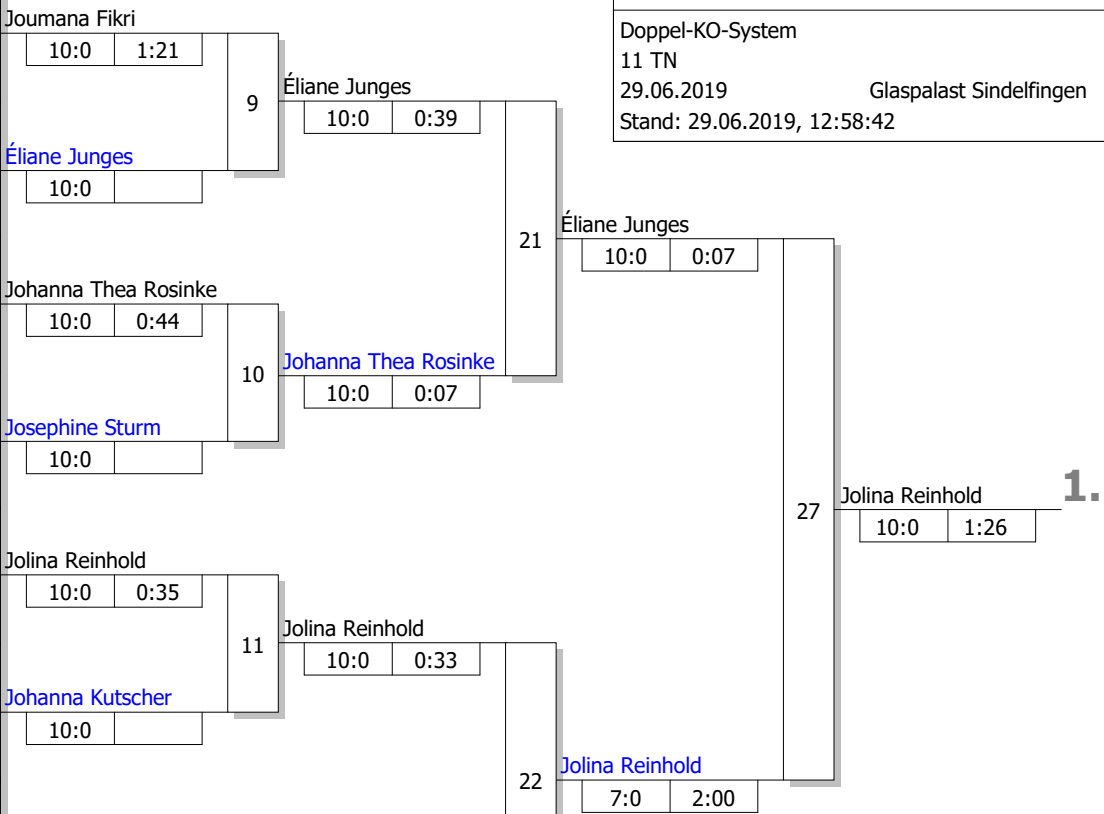

### Hauptrunde, Los-Nr.

1	Joumana Fikri VfL Sindelfingen	GER
9	Charlotte Ratzke TSV Abensberg	GER
5	Éliane Junges Judo Club Bad Ems	GER
13		
3	Johanna Thea Rosinke Judo - Club '03 Berlin e.V.	GER
11	Myrthe Van Montfoort JC Hercules	NED
7	Josephine Sturm JC Balingen	GER
15		
2	Sophie Heinrich VfL Sindelfingen	GER
10	Jolina Reinhold TSV Abensberg	GER
6	Johanna Kutscher VfL Ulm	GER
14		
4	Mariam Pilav PSV München	GER
12		
8	Emmy Sprenger Judo A-Zeven	NED
16		

ITG 2019  
Fu11 -33 kg  
Doppel-KO-System  
11 TN  
29.06.2019 Gaspalast Sindelfingen  
Stand: 29.06.2019, 12:58:42

### Trostrunde, Verlierer aus Kampf