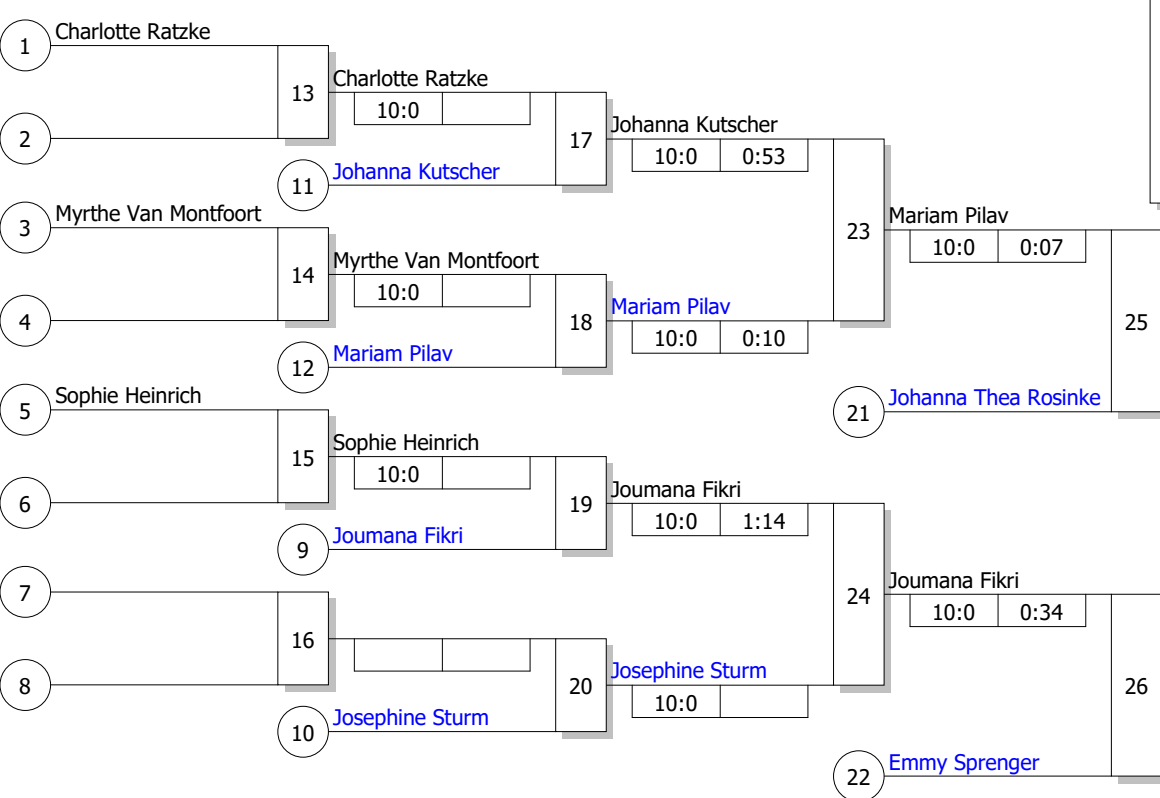

### Hauptrunde, Los-Nr.

1	Joumana Fikri VfL Sindelfingen	GER
9	Charlotte Ratzke TSV Abensberg	GER
5	Éliane Junges Judo Club Bad Ems	GER
13		
3	Johanna Thea Rosinke Judo - Club '03 Berlin e.V.	GER
11	Myrthe Van Montfoort JC Hercules	NED
7	Josephine Sturm JC Balingen	GER
15		
2	Sophie Heinrich VfL Sindelfingen	GER
10	Jolina Reinhold TSV Abensberg	GER
6	Johanna Kutscher VfL Ulm	GER
14		
4	Mariam Pilav PSV München	GER
12		
8	Emmy Sprenger Judo A-Zeven	NED
16		

ITG 2019  
Fu11 -33 kg  
Doppel-KO-System  
11 TN  
29.06.2019 Gaspalast Sindelfingen  
Stand: 29.06.2019, 12:58:42

#### Ergebnis

1.	Jolina Reinhold	GER
2.	Éliane Junges	GER
3.	Johanna Thea Rosinke	GER
3.	Emmy Sprenger	NED
5.	Mariam Pilav	GER
5.	Joumana Fikri	GER
7.	Johanna Kutscher	GER
7.	Josephine Sturm	GER

### Trostrunde, Verlierer aus Kampf