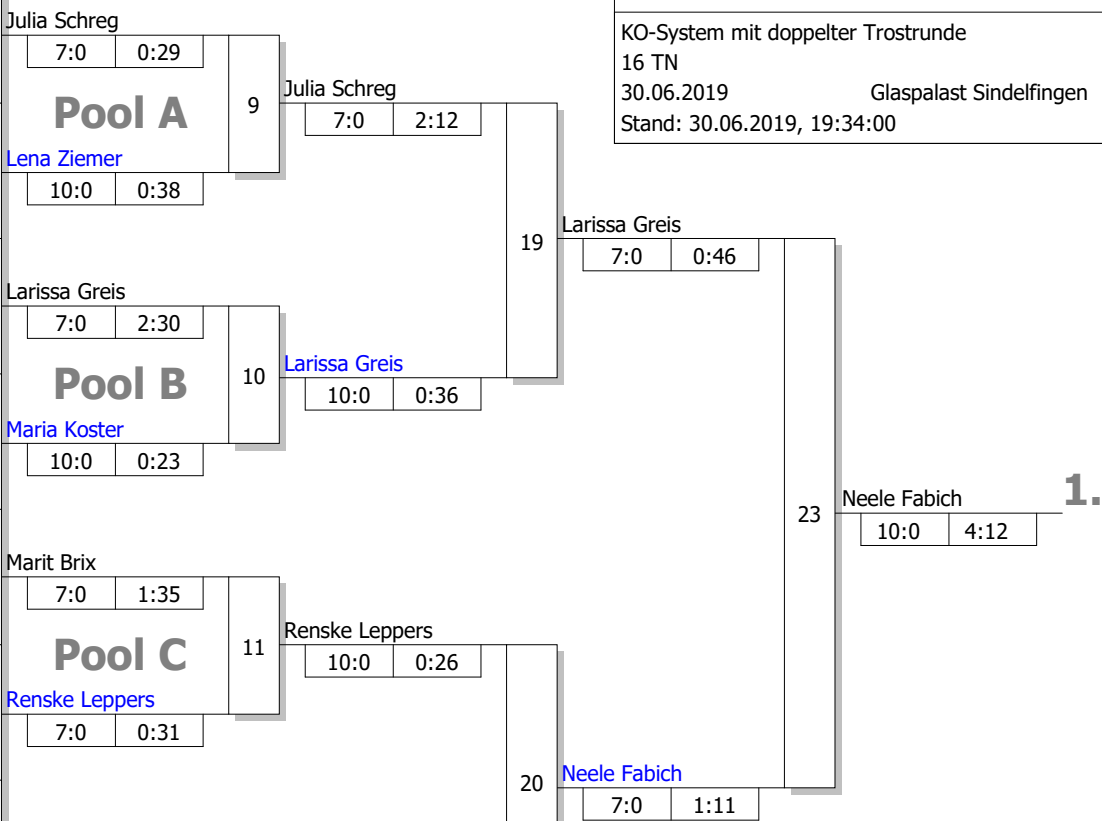

# Hauptrunde, Los-Nr.

1	Runa Eigenmann TV Elsenfeld	GER
9	Julia Schreg SV Neuhaus	GER
5	Svenja Wendler Freiburger JC	GER
13	Lena Ziemer HTG Bad Homburg	GER
3	Larissa Greis PS Karlsruhe	GER
11	Amelie Lenhard TSV Großhadern	GER
7	Maria Koster RLZ St.Gallen	SUI
15	Xenia Schmidt JC Geisenheim	GER
2	Marit Brix TV Elsenfeld	GER
10	Hannah Stöckle TSB Ravensburg	GER
6	Renske Leppers JC Hercules	NED
14	Ronja Borsten TSV Leinfelden	GER
4	Neele Fabich Judo-Club Wiesbaden	GER
12	Joya Blöcher Judoclub Folsterhöhe	GER
8	Leire Arrue JSV Tübingen	GER
16	Ella Hampson Yorkshire & Humberside	GBR

ITG 2019  
Fu18 -48 kg  
KO-System mit doppelter Trostrunde  
16 TN  
30.06.2019  
Stand: 30.06.2019, 19:34:00  
Glaspalast Sindelfingen

### Ergebnis

1.	Neele Fabich Judo-Club Wiesbaden	GER
2.	Larissa Greis PS Karlsruhe	GER
3.	Amelie Lenhard TSV Großhadern	GER
3.	Julia Schreg SV Neuhaus	GER
5.	Renske Leppers JC Hercules	NED
5.	Ella Hampson Yorkshire & Humberside	GBR
7.	Runa Eigenmann TV Elsenfeld	GER
7.	Marit Brix TV Elsenfeld	GER

## Trostrunde aller Verlierer gegen Poolsieger aus Pool