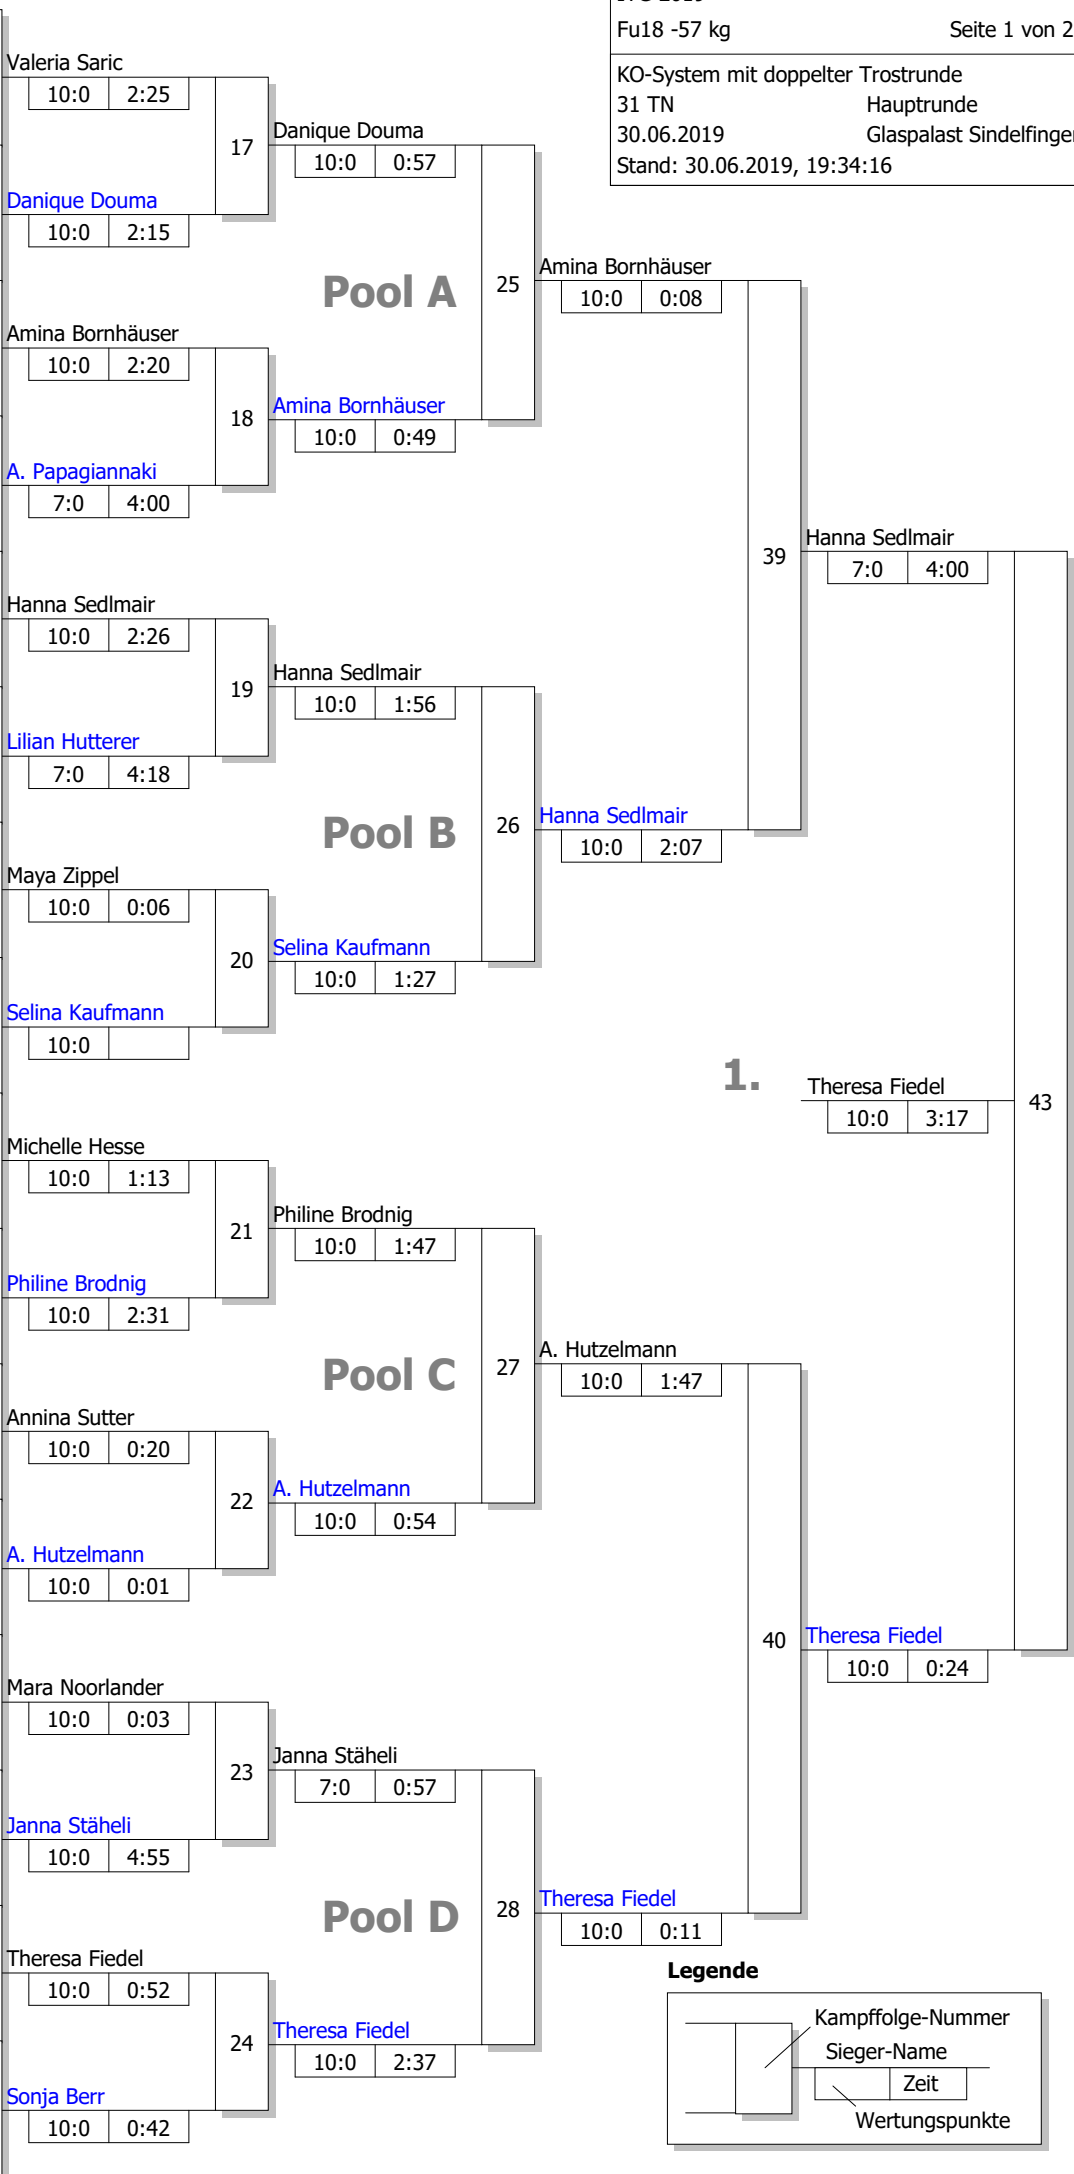

Hauptrunde, Los-Nr.

1	Lea Leinweber Kodokan Neuhof	GER
17	Valeria Saric JV Nürtingen	GER
9	Danique Douma Judo A-Zeven	NED
25	Patricia Ahlborn JS Roman Baur	GER
5	Mia Holz JC Leipzig	GER
21	Amina Bornhäuser TSV Großhadern	GER
13	Alexandra Papagiannaki PANELLINIOS AC	GRE
29	Jonna Spieß HTG Bad Homburg	GER
3	Hanna Sedlmair Judo-Club Wiesbaden	GER
19	Franziska Neubauer TSV Abensberg	GER
11	Lilian Hutterer Judo LV Oberösterreich	AUT
27	Amelia Giller SV Schwarza	GER
7	Maya Zippel Leipziger Sportlöwen	GER
23	Marina Draganidis Sportcentrum Kustusch	GER
15	Selina Kaufmann JK Oensingen	SUI
31		
2	Michelle Hesse Jahn Nürnberg	GER
18	Marie Gfrörer JSV Tübingen	GER
10	Malek Ben Saad Judo LV Oberösterreich	AUT
26	Philine Brodnig TSV Großhadern	GER
6	Annina Sutter RLZ Bern	SUI
22	Eliza Istrefi Sportcentrum Kustusch	GER
14	Antonia Ullbrich VfL Riesa	GER
30	Alexandra Hutzelmann JC Ettlingen	GER
4	Mara Noorlander TSV Tauberbischofsheim	GER
20	Hatice Coskun Arts Martiaux Schwehouse sur MrFRA	
12	Janna Stäheli RLZ St.Gallen	SUI
28	Theresa Gehring Post SV Bamberg	GER
8	Cheyenne Pitschk Judo - Club '03 Berlin e.V.	GER
24	Theresa Fiedel Mattenteufel Erfurt	GER
16	Sonja Berr TSV Grafing	GER
32	Margarida Silva Ramos Ej Collombey-Muraz	SUI

Legende

- Kampffolge-Nummer
- Sieger-Name
- Zeit
- Wertungspunkte

Trostrunde aller Verlierer gegen Poolsieger aus Pool

ITG 2019

Fu18 -57 kg

Seite 2 von 2

KO-System mit doppelter Trostrunde
 31 TN Trostrunde
 30.06.2019 Glaspalast Sindelfingen
 Stand: 30.06.2019, 19:34:16

Mia Holz

Verlierer Hauptrd. 1
 Kampf 1 bis 4

29

A. Papagiannaki

10:0 3:14

A. Papagiannaki

Verlierer Hauptrd. 2
 Kampf 17 bis 18

25