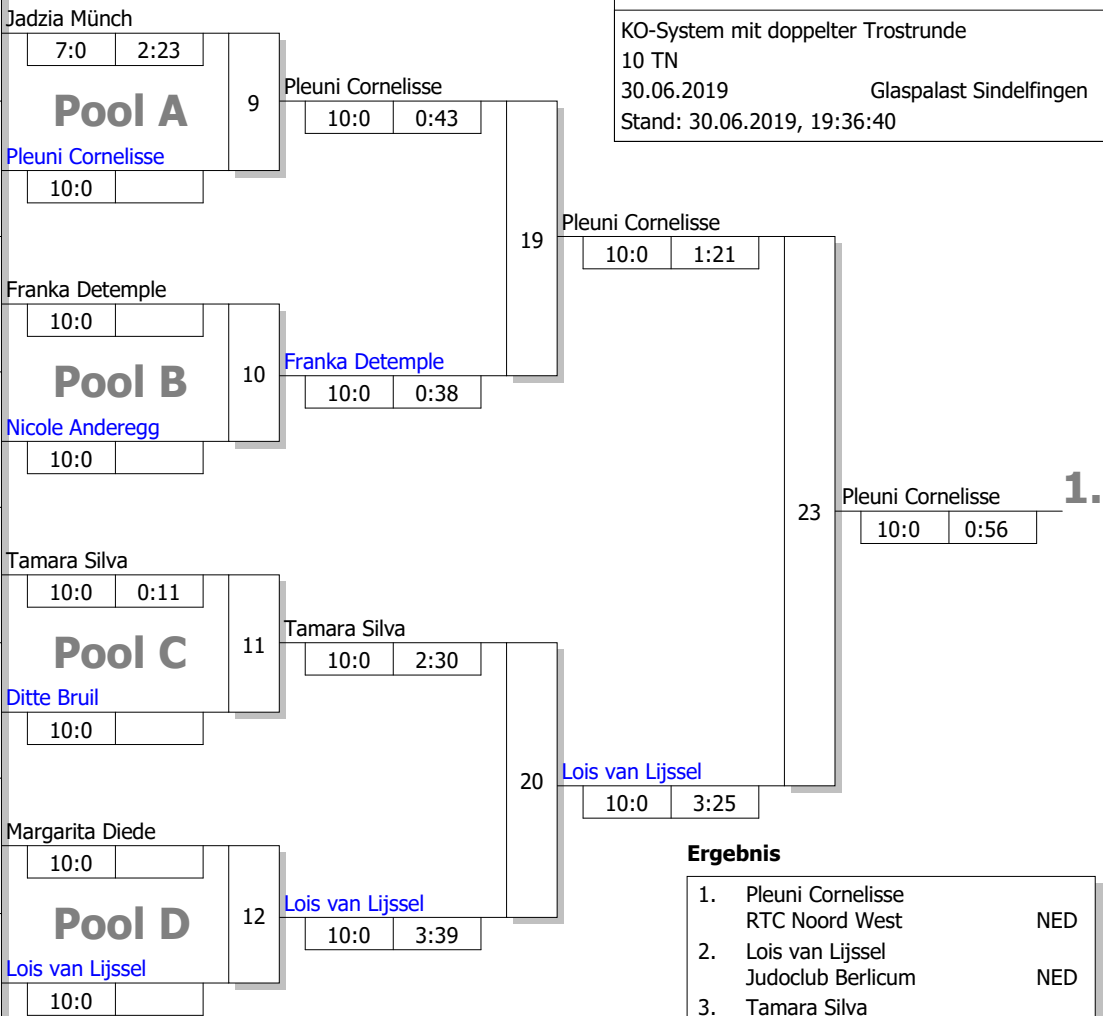

ITG 2019

Women -57 kg

KO-System mit doppelter Trostrunde

10 TN

30.06.2019

Glaspalast Sindelfingen

Stand: 30.06.2019, 19:36:40

## Trostrunde aller Verlierer gegen Poolsieger aus Pool