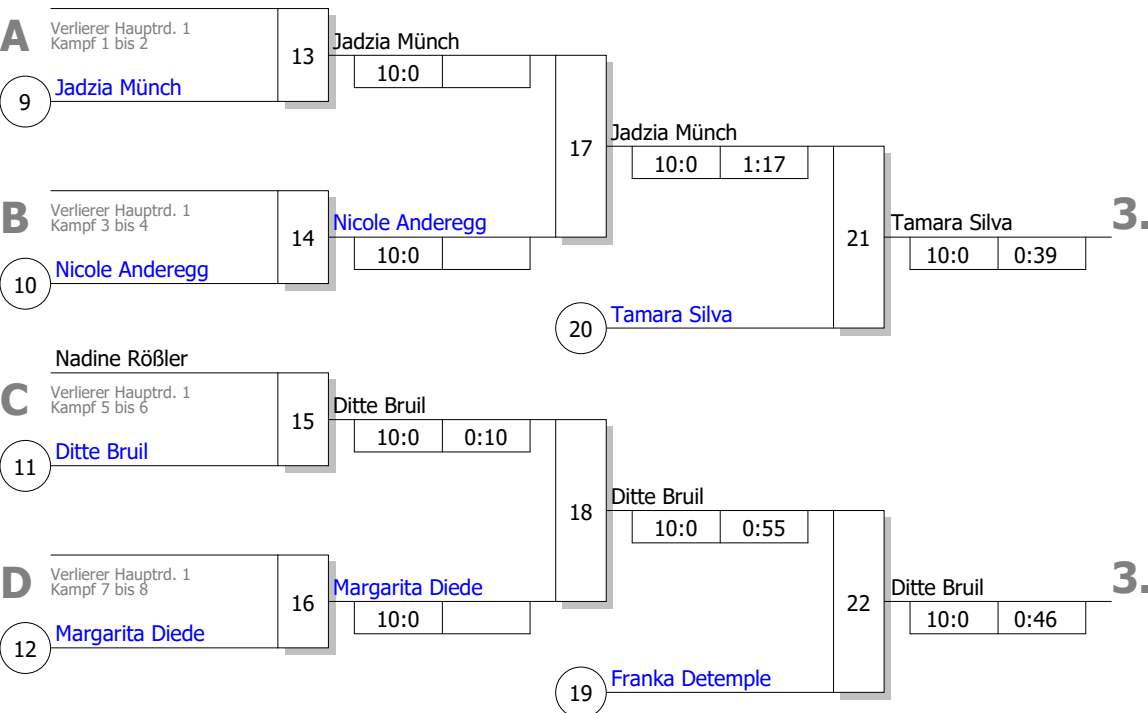

ITG 2019

Women -57 kg

KO-System mit doppelter Trostrunde

10 TN

30.06.2019

Glaspalast Sindelfingen

Stand: 30.06.2019, 19:36:40

## Trostrunde aller Verlierer gegen Poolsieger aus Pool