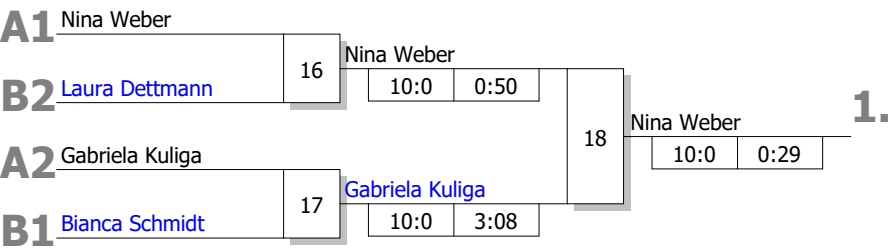

Stichkämpfe

- 1. Sieger Kampf [12]
- 2. Sieger Kampf [13]
- 3. Verlierer Kampf [13]

Bei Gleichstand Pool B: Stichkämpfe "DOWN" nach neuer Auslosung

Stichkämpfe

1. Sieger Kampf [14]
2. Sieger Kampf [15]
3. Verlierer Kampf [15]

Halbfinale und Finale

Ergebnis

1. Nina Weber
JC Solothurn SUI
2. Gabriela Kuliga
Yorkshire & Humberside GBR
3. Laura Dettmann
Judo - Club '03 Berlin e. GER
3. Bianca Schmidt
VfL Sindelfingen GER
5. Hannah Opitz
Judo-Club Wiesbaden GER
5. Monique Keding
Luxemburg LUX
7. Eva Hugo
TV Elsenfeld GER