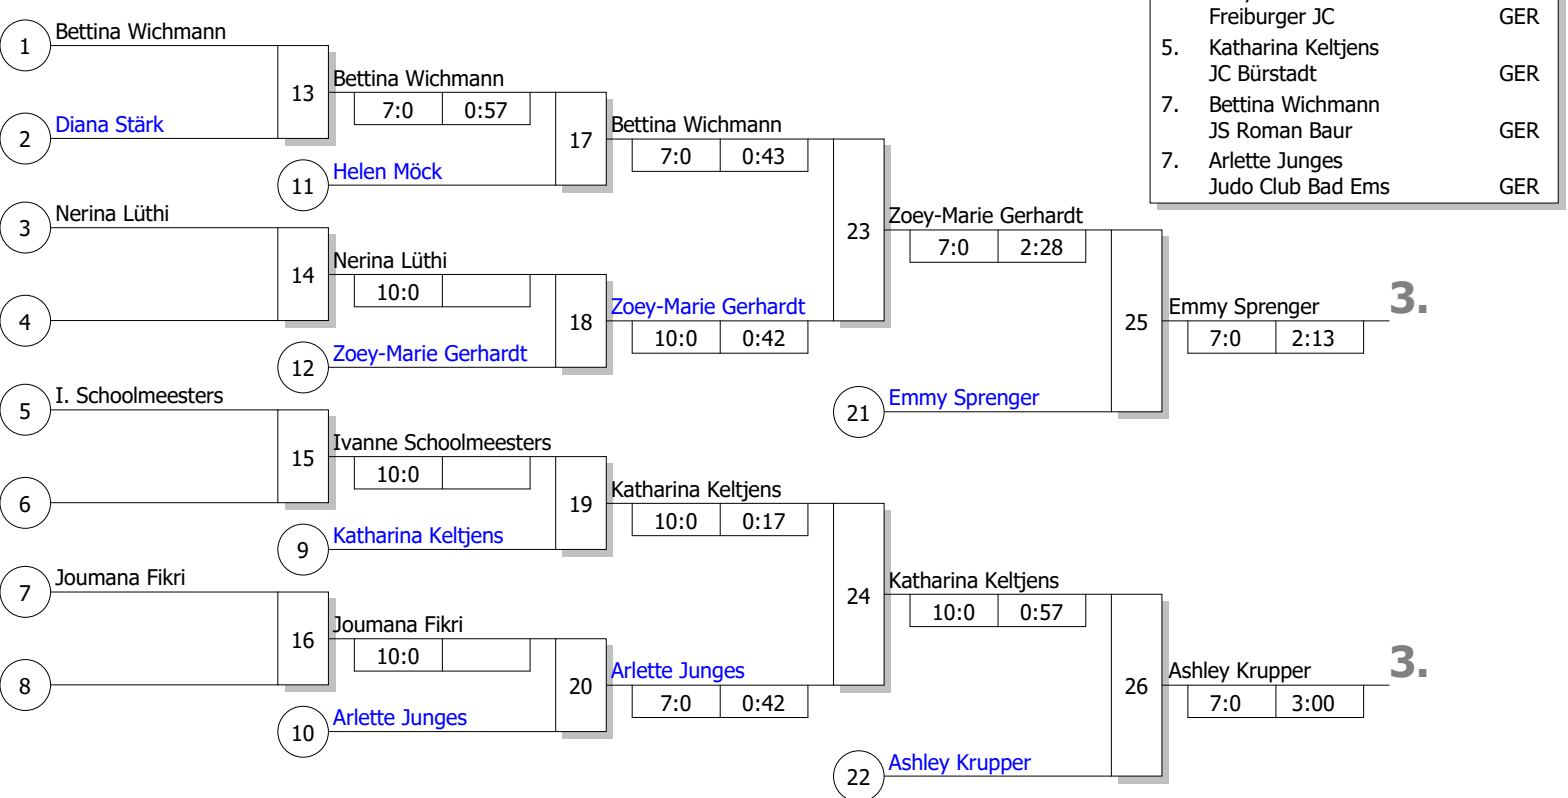

## Hauptrunde, Los-Nr.

1	Bettina Wichmann JS Roman Baur	GER
9	Emmy Sprenger Judo A-Zeven	NED
5	Diana Stärk JV Nürtingen	GER
13	Katharina Keltjens JC Bürstadt	GER
3	Nerina Lüthi JJJC Weinfelden	SUI
11	Jolina Reinhold TSV Abensberg	GER
7	Arlette Junges Judo Club Bad Ems	GER
15		
2	Helen Möck TSG Reutlingen	GER
10	Ivanne Schoolmeesters Judoclub Reuver	NED
6	Isabell Kurkov JSC Heidelberg	GER
14		
4	Joumana Fikri VfL Sindelfingen	GER
12	Zoey-Marie Gerhardt Freiburger JC	GER
8	Ashley Krupper KSC ASAHI Spremberg	GER
16		

## Ergebnis

1.	Jolina Reinhold TSV Abensberg	GER
2.	Isabell Kurkov JSC Heidelberg	GER
3.	Emmy Sprenger Judo A-Zeven	NED
3.	Ashley Krupper KSC ASAHI Spremberg	GER
5.	Zoey-Marie Gerhardt Freiburger JC	GER
5.	Katharina Keltjens JC Bürstadt	GER
7.	Bettina Wichmann JS Roman Baur	GER
7.	Arlette Junges Judo Club Bad Ems	GER

## Trostrunde, Verlierer aus Kampf

## Legende