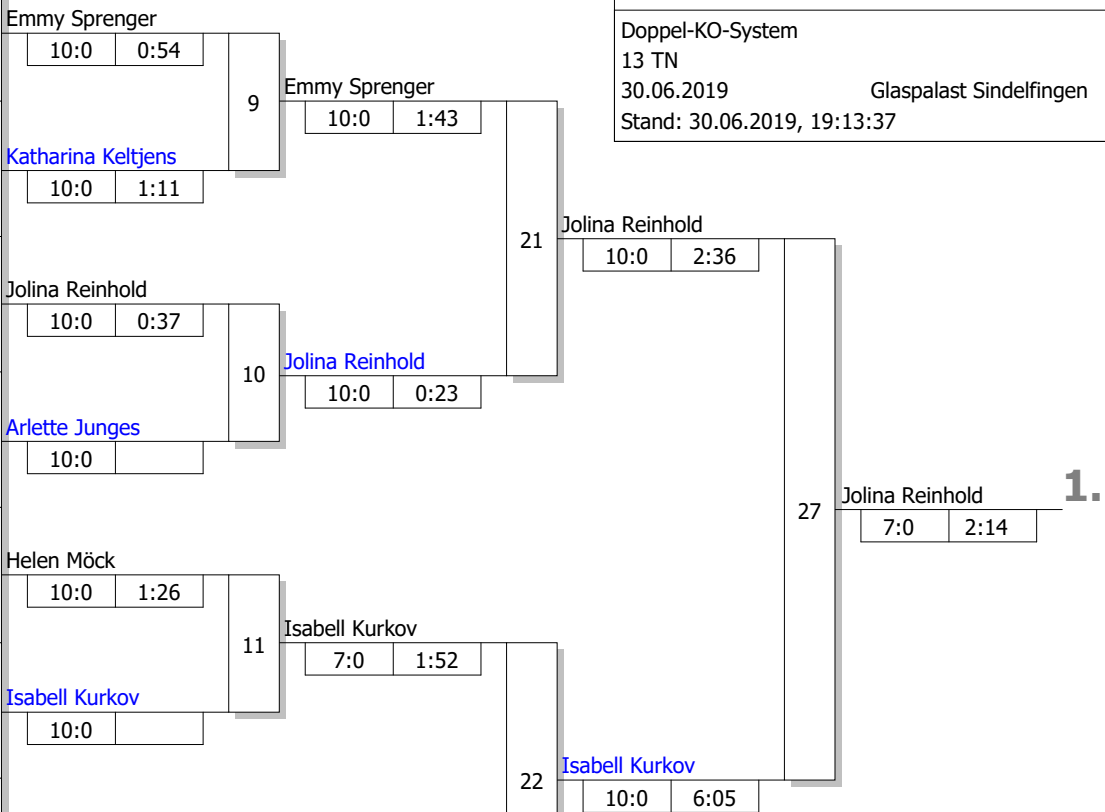

## Hauptrunde, Los-Nr.

1	Bettina Wichmann JS Roman Baur	GER
9	Emmy Sprenger Judo A-Zeven	NED
5	Diana Stärk JV Nürtingen	GER
13	Katharina Keltjens JC Bürstadt	GER
3	Nerina Lüthi JJJC Weinfelden	SUI
11	Jolina Reinhold TSV Abensberg	GER
7	Arlette Junges Judo Club Bad Ems	GER
15		
2	Helen Möck TSG Reutlingen	GER
10	Ivanne Schoolmeesters Judoclub Reuver	NED
6	Isabell Kurkov JSC Heidelberg	GER
14		
4	Joumana Fikri VfL Sindelfingen	GER
12	Zoey-Marie Gerhardt Freiburger JC	GER
8	Ashley Krupper KSC ASAHI Spremberg	GER
16		

## Ergebnis

1.	Jolina Reinhold TSV Abensberg	GER
2.	Isabell Kurkov JSC Heidelberg	GER
3.	Emmy Sprenger Judo A-Zeven	NED
3.	Ashley Krupper KSC ASAHI Spremberg	GER
5.	Zoey-Marie Gerhardt Freiburger JC	GER
5.	Katharina Keltjens JC Bürstadt	GER
7.	Bettina Wichmann JS Roman Baur	GER
7.	Arlette Junges Judo Club Bad Ems	GER

## Trostrunde, Verlierer aus Kampf